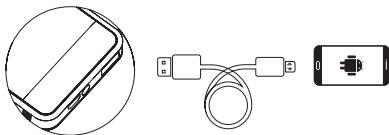

Lieferumfang

1 Powerbank, 1 USB- auf Micro-USB-Kabel, 1 Gebrauchsanweisung

- (1) USB-Output
- (2) Taschenlampe
- (3) Micro-USB-Input
- (4) Power On/Off
- (5) Ladestandsanzeige

LED Anzeigen

Drücken Sie einmal den „Power On/ Off“-Knopf, um den Ladezustand der Powerbank anzuzeigen.

Es wird empfohlen, die Powerbank aufzuladen wenn weniger als 10% Energie übrig sind.

Produkt Spezifikationen

Batterietyp:	Lithium Polymer
Kapazität:	14.8 Wh (3.7V/4.000 mAh)
Micro-USB-Input:	5V/1.0A
USB-Output:	5V/1.0A
Abmessungen:	106 x 59 x 12,3 mm
Gewicht:	106 g

Kompatibilität

Die Powerbank ist kompatibel mit **allen** Smartphones, Tablets und **allen** anderen USB-fähigen Geräten mit einem 5V-Ladeinput. Um Ihre Geräte mit der Powerbank aufzuladen, stecken Sie hierzu das Ladekabel in den USB-Ausgang. Das mitgelieferte Kabel kann mit **allen** mobilen Geräten verwendet werden, die über einen Micro-USB-Eingang verfügen. Für andere Geräte verwenden Sie bitte das vom Hersteller mitgelieferte Kabel. Nach Beenden des Ladevorgangs das Ladekabel aus dem mobilen Gerät ziehen. Nach wenigen Sekunden wird die Powerbank automatisch deaktiviert.