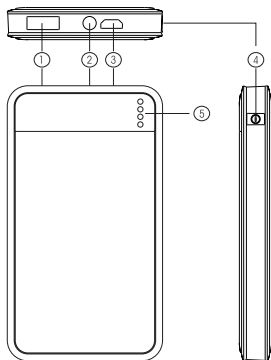

Lieferumfang

1 Powerbank, 1 USB- auf Micro-USB-Kabel, 1 Gebrauchsanweisung

- (1) USB-Output
- (2) Taschenlampe
- (3) Micro-USB-Input
- (4) Power On/Off
- (5) Ladestandsanzeige

LED Anzeigen

Drücken Sie einmal den „Power On/ Off“-Knopf, um den Ladezustand der Powerbank anzuzeigen.

Es wird empfohlen, die Powerbank aufzuladen wenn weniger als 10% Energie übrig sind.

Produkt Spezifikationen

Batterietyp:	Lithium Polymer
Kapazität:	14.8 Wh (3.7V/4.000 mAh)
Micro-USB-Input:	5V/1.0A
USB-Output:	5V/1.0A
Abmessungen:	106 x 59 x 12,3 mm
Gewicht:	106 g