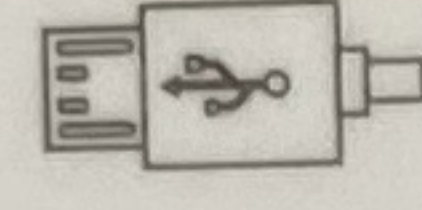

Charging case

Input parameter: 5V = 500mA
Output parameter: 5V = 150mA
Charging time: approx. 3.0hr
Battery capacity: 800mAh

配套耳套

耳机

耳机充电盒

充电线

说明书

商: 东莞市猎声电子科技有限公司