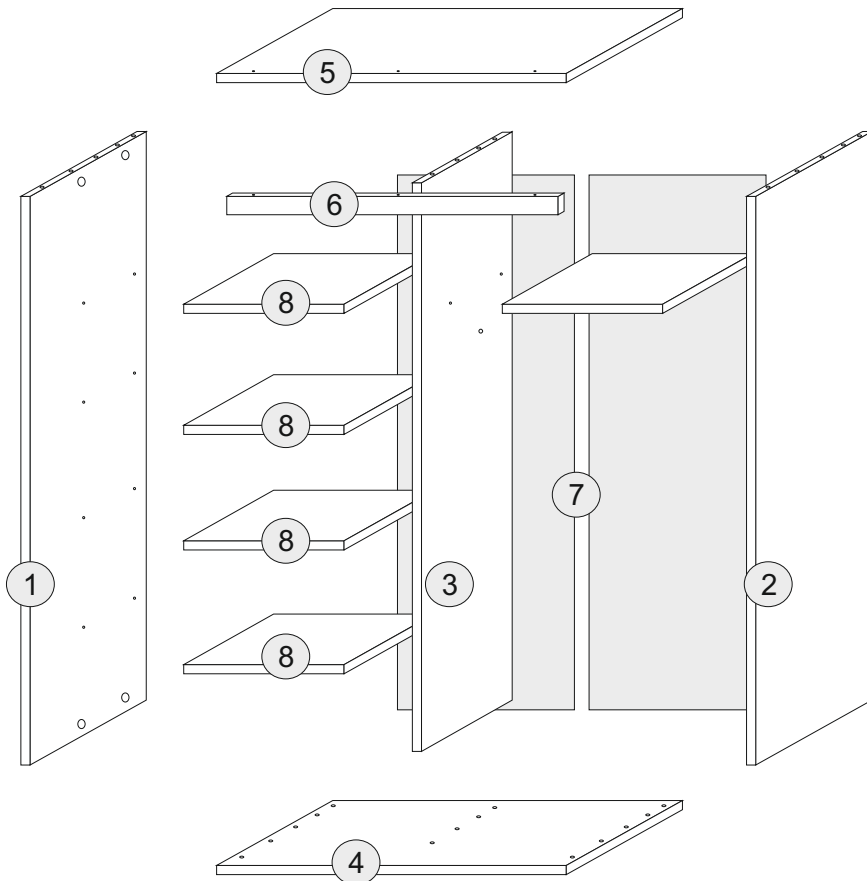

# BALTIC

- |      |                      |                       |
|------|----------------------|-----------------------|
| (PL) | Instrukcja montażu   | Karta gwarancyjna     |
| (D)  | Aufbauanleitung      | der Garantieschein    |
| (GB) | Assembly instruction | Guarantee certificate |
| (NL) | Handleiding          | Záručný list          |

lp	Afmetingen	Aantal
1	2018x600	1
2	2018x600	1
3	2018x480	1
4	1202x600	1
5	1202x600	1
6	1168x80	1
7	2048x599	2
8	576x480	5
9	1998x600	2

## Akcesoria - Accessories - die Accessoires

A		x1	B		x16	C		x12	D		x12	F 3.5x13		x20
G 4x25		x4	H		x2	I		x20	J		x1	K		x2
M.		x35	L		x8	U		x4	U1		x8	U2		x4
S		x5												

A=B

Regulacja min. 7 mm  
Min. adjustment 7 mm