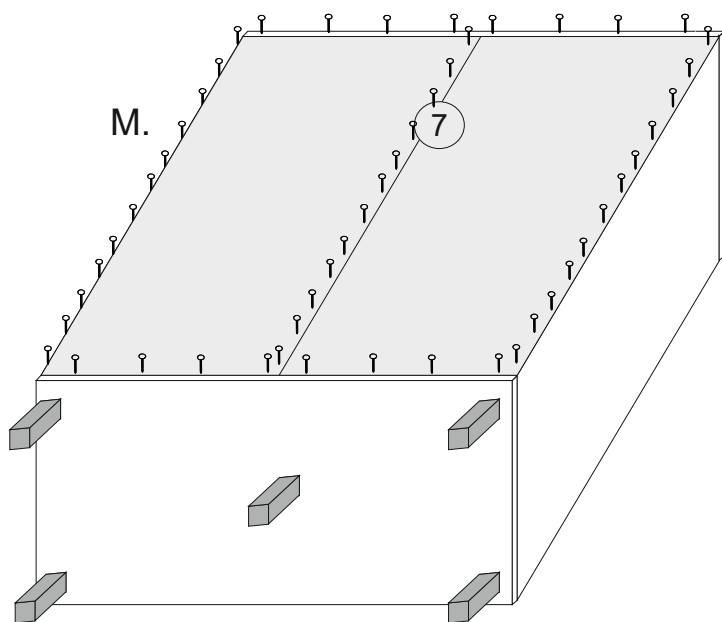

lp	Afmetingen	Aantal
1	2018x600	1
2	2018x600	1
3	2018x480	1
4	1202x600	1
5	1202x600	1
6	1168x80	1
7	2048x599	2
8	576x480	5
9	1998x600	2

## Akcesoria - Accessories - die Accessoires

A		x1	B		x16	C		x12	D		x12	F 3.5x13		x20
G 4x25		x4	H		x2	I		x20	J		x1	K		x2
M.		x35	L		x8	U		x4	U1		x8	U2		x4
S		x5												

A=B

Regulacja min. 7 mm  
Min. adjustment 7 mm