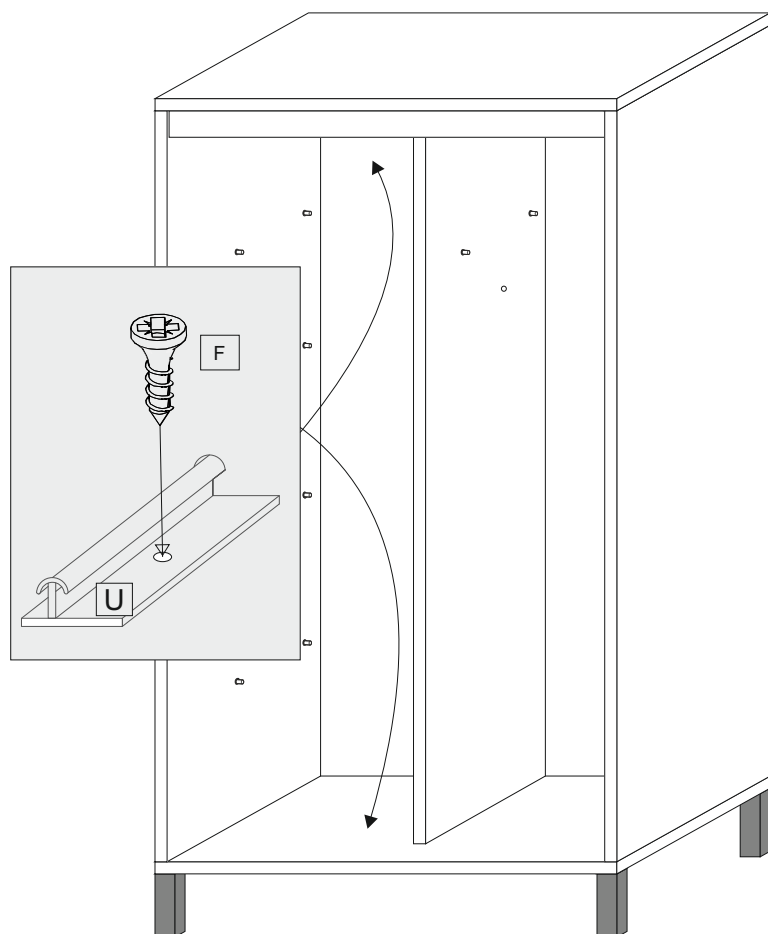

## Akcesoria - Accessories - die Accessoires

A		x1	B		x16	C		x12	D		x12	F 3.5x13		x20
G 4x25		x4	H		x2	I		x20	J		x1	K		x2
M.		x35	L		x8	U		x4	U1		x8	U2		x4
S		x5												

A=B

Regulacja min. 7 mm  
Min. adjustment 7 mm

1.

2.

H

1

**LET OP!**  
Schroeven om de kast vast te maken aan de wand zijn niet geleverd.