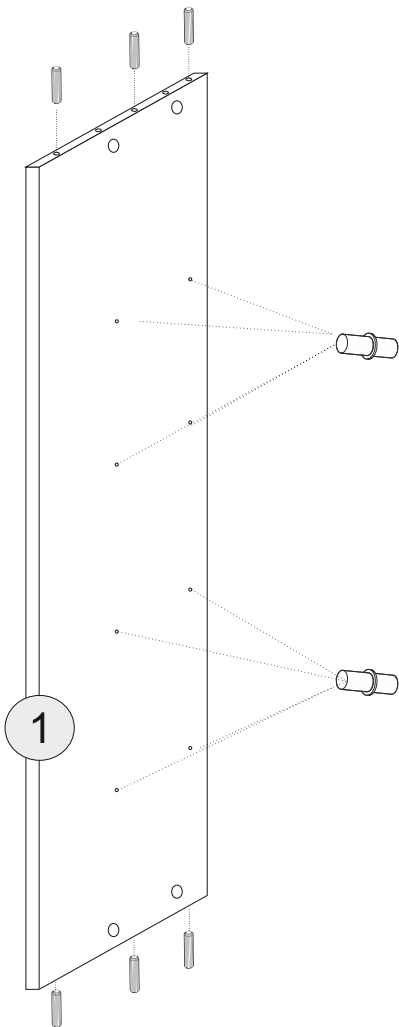

# BALTIC

- |      |                      |                       |
|------|----------------------|-----------------------|
| (PL) | Instrukcja montażu   | Karta gwarancyjna     |
| (D)  | Aufbauanleitung      | der Garantieschein    |
| (GB) | Assembly instruction | Guarantee certificate |
| (NL) | Handleiding          | Záručný list          |

lp	Afmetingen	Aantal
1	2018x600	1
2	2018x600	1
3	2018x480	1
4	1202x600	1
5	1202x600	1
6	1168x80	1
7	2048x599	2
8	576x480	5
9	1998x600	2

## Akcesoria - Accessories - die Accessoires

A		x1	B		x16	C		x12	D		x12	F 3.5x13		x20
G 4x25		x4	H		x2	I		x20	J		x1	K		x2
M.		x35	L		x8	U		x4	U1		x8	U2		x4
S		x5												

A=B

Regulacja min. 7 mm  
Min. adjustment 7 mm

1.

2.

H

1

**LET OP!**  
Schroeven om de kast vast te maken aan de wand zijn niet geleverd.