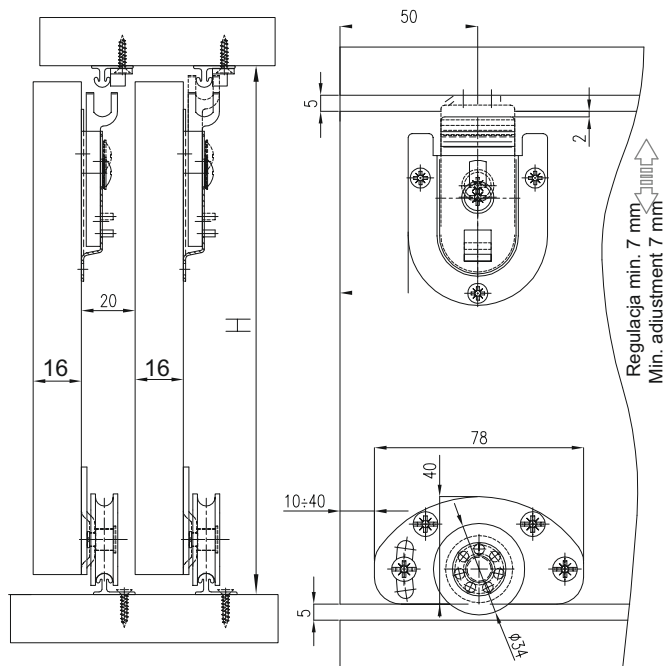

lp	Afmetingen	Aantal
1	2018x600	1
2	2018x600	1
3	2018x480	1
4	1202x600	1
5	1202x600	1
6	1168x80	1
7	2048x599	2
8	576x480	5
9	1998x600	2

## Akcesoria - Accessories - die Accessoires

A		x1	B		x16	C		x12	D		x12	F 3.5x13		x20
G 4x25		x4	H		x2	I		x20	J		x1	K		x2
M.		x35	L		x8	U		x4	U1		x8	U2		x4
S		x5												

A=B

Regulacja min. 7 mm  
Min. adjustment 7 mm

1.

2.

H

1

**LET OP!**  
Schroeven om de kast vast te maken aan de wand zijn niet geleverd.