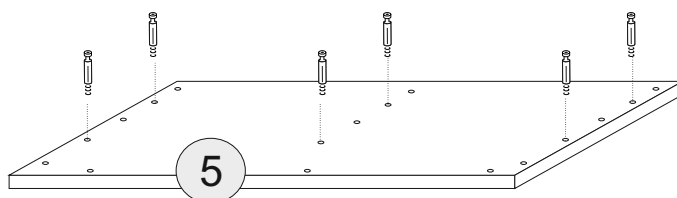

# BALTIC

- |      |                      |                       |
|------|----------------------|-----------------------|
| (PL) | Instrukcja montażu   | Karta gwarancyjna     |
| (D)  | Aufbauanleitung      | der Garantieschein    |
| (GB) | Assembly instruction | Guarantee certificate |
| (NL) | Handleiding          | Záručný list          |

lp	Afmetingen	Aantal
1	2018x600	1
2	2018x600	1
3	2018x480	1
4	1202x600	1
5	1202x600	1
6	1168x80	1
7	2048x599	2
8	576x480	5
9	1998x600	2

## Akcesoria - Accessories - die Accessoires

A		x1	B		x16	C		x12	D		x12	F 3.5x13		x20
G 4x25		x4	H		x2	I		x20	J		x1	K		x2
M.		x35	L		x8	U		x4	U1		x8	U2		x4
S		x5												

A=B

Regulacja min. 7 mm  
Min. adjustment 7 mm