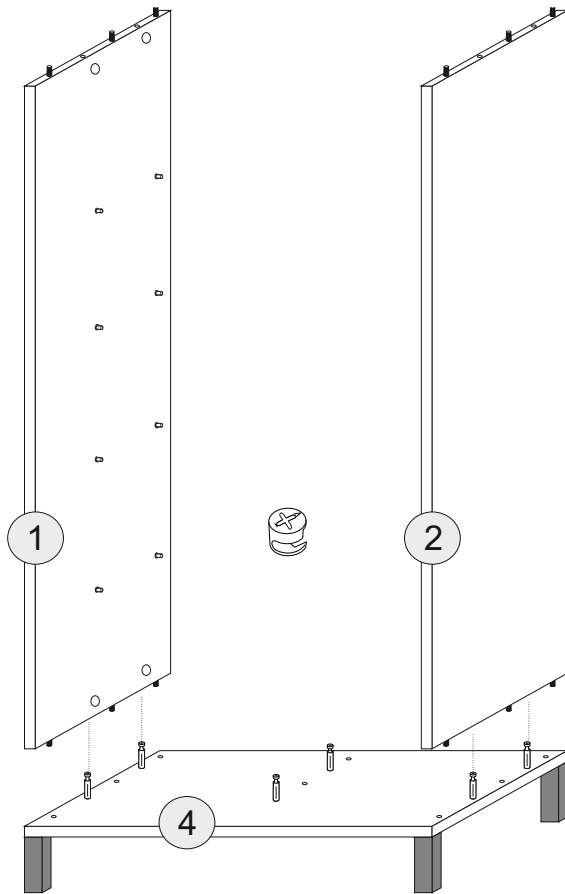

# BALTIC

- |      |                      |                       |
|------|----------------------|-----------------------|
| (PL) | Instrukcja montażu   | Karta gwarancyjna     |
| (D)  | Aufbauanleitung      | der Garantieschein    |
| (GB) | Assembly instruction | Guarantee certificate |
| (NL) | Handleiding          | Záručný list          |

lp	Afmetingen	Aantal
1	2018x600	1
2	2018x600	1
3	2018x480	1
4	1202x600	1
5	1202x600	1
6	1168x80	1
7	2048x599	2
8	576x480	5
9	1998x600	2

## Akcesoria - Accessories - die Accessoires

A		x1	B		x16	C		x12	D		x12	F 3.5x13		x20
G 4x25		x4	H		x2	I		x20	J		x1	K		x2
M.		x35	L		x8	U		x4	U1		x8	U2		x4
S		x5												

A=B

Regulacja min. 7 mm  
Min. adjustment 7 mm