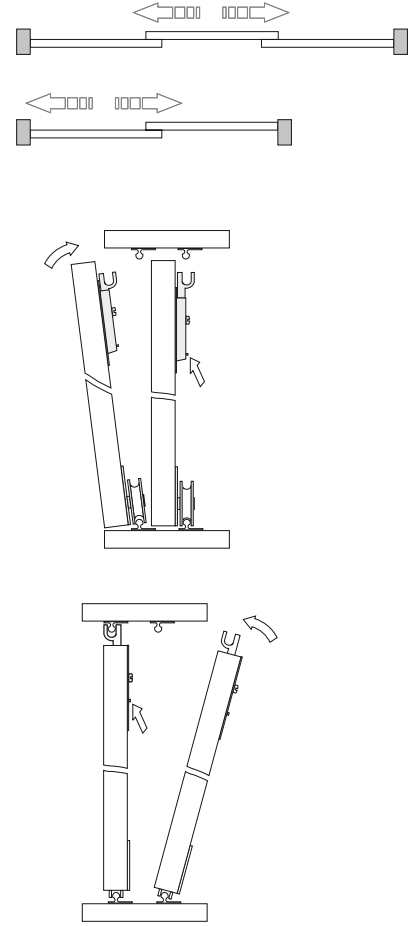

lp	Afmetingen	Aantal
1	2018x600	1
2	2018x600	1
3	2018x480	1
4	1202x600	1
5	1202x600	1
6	1168x80	1
7	2048x599	2
8	576x480	5
9	1998x600	2

## Akcesoria - Accessories - die Accessoires

A		x1	B		x16	C		x12	D		x12	F 3.5x13		x20
G 4x25		x4	H		x2	I		x20	J		x1	K		x2
M.		x35	L		x8	U		x4	U1		x8	U2		x4
S		x5												

A=B

Regulacja min. 7 mm  
Min. adjustment 7 mm

1.

2.

H

1

**LET OP!**  
Schroeven om de kast vast te maken aan de wand zijn niet geleverd.