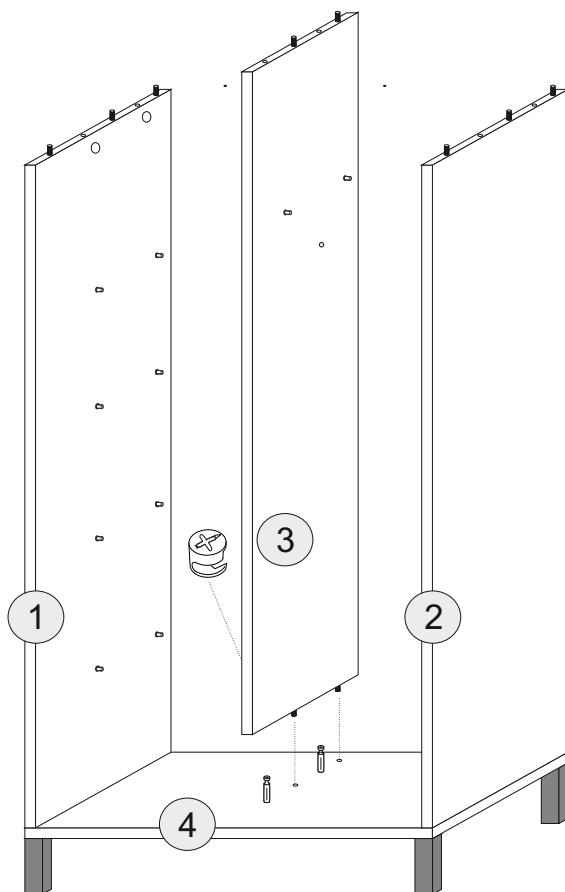

# BALTIC

- |      |                      |                       |
|------|----------------------|-----------------------|
| (PL) | Instrukcja montażu   | Karta gwarancyjna     |
| (D)  | Aufbauanleitung      | der Garantieschein    |
| (GB) | Assembly instruction | Guarantee certificate |
| (NL) | Handleiding          | Záručný list          |

lp	Afmetingen	Aantal
1	2018x600	1
2	2018x600	1
3	2018x480	1
4	1202x600	1
5	1202x600	1
6	1168x80	1
7	2048x599	2
8	576x480	5
9	1998x600	2

## Akcesoria - Accessories - die Accessoires

A		x1	B		x16	C		x12	D		x12	F 3.5x13		x20
G 4x25		x4	H		x2	I		x20	J		x1	K		x2
M.		x35	L		x8	U		x4	U1		x8	U2		x4
S		x5												

A=B

Regulacja min. 7 mm  
Min. adjustment 7 mm