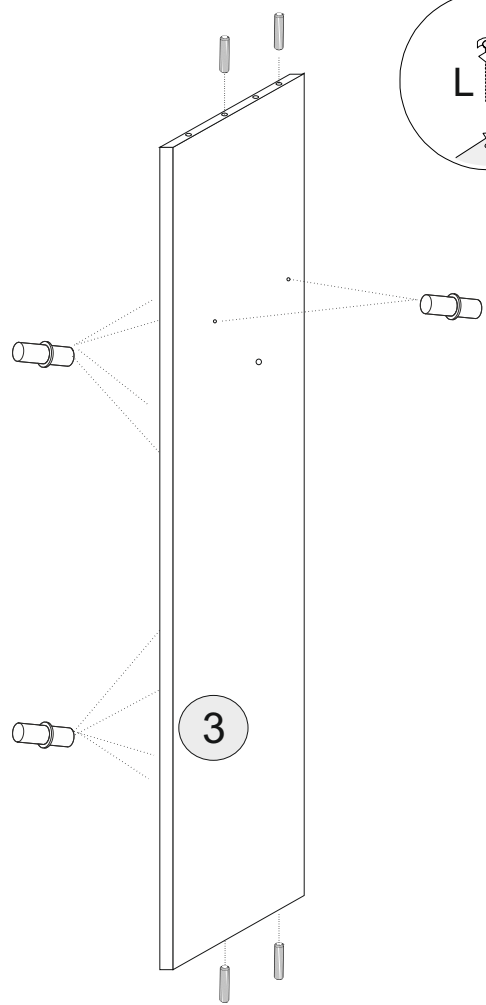

# BALTIC

- |      |                      |                       |
|------|----------------------|-----------------------|
| (PL) | Instrukcja montażu   | Karta gwarancyjna     |
| (D)  | Aufbauanleitung      | der Garantieschein    |
| (GB) | Assembly instruction | Guarantee certificate |
| (NL) | Handleiding          | Záručný list          |

lp	Afmetingen	Aantal
1	2018x600	1
2	2018x600	1
3	2018x480	1
4	1202x600	1
5	1202x600	1
6	1168x80	1
7	2048x599	2
8	576x480	5
9	1998x600	2

## Akcesoria - Accessories - die Accessoires

A		x1	B		x16	C		x12	D		x12	F 3.5x13		x20
G 4x25		x4	H		x2	I		x20	J		x1	K		x2
M.		x35	L		x8	U		x4	U1		x8	U2		x4
S		x5												

A=B

Regulacja min. 7 mm  
Min. adjustment 7 mm