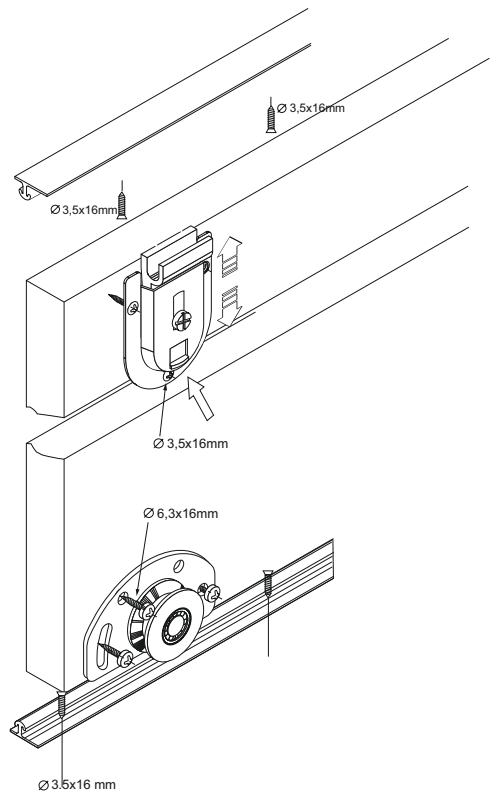

lp	Afmetingen	Aantal
1	2018x600	1
2	2018x600	1
3	2018x480	1
4	1202x600	1
5	1202x600	1
6	1168x80	1
7	2048x599	2
8	576x480	5
9	1998x600	2

## Akcesoria - Accessories - die Accessoires

A		x1	B		x16	C		x12	D		x12	F 3.5x13		x20
G 4x25		x4	H		x2	I		x20	J		x1	K		x2
M.		x35	L		x8	U		x4	U1		x8	U2		x4
S		x5												

A=B

Regulacja min. 7 mm  
Min. adjustment 7 mm

1.

2.

H

1

**LET OP!**  
Schroeven om de kast vast te maken aan de wand zijn niet geleverd.