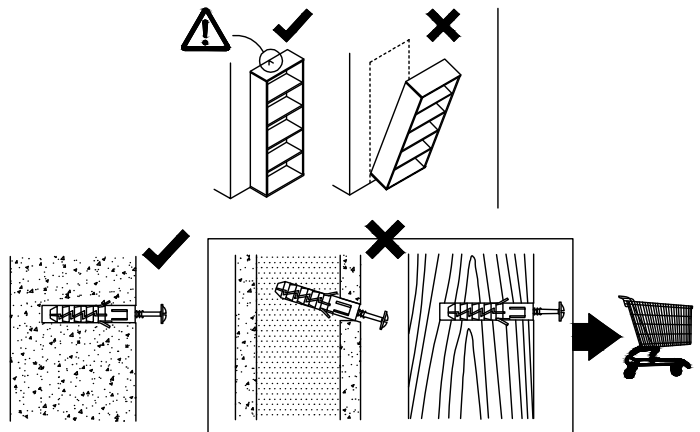

## Akcesoria - Accessories - die Accessoires

A		x1	B		x16	C		x12	D		x12	F 3.5x13		x20
G 4x25		x4	H		x2	I		x20	J		x1	K		x2
M.		x35	L		x8	U		x4	U1		x8	U2		x4
S		x5												

A=B

Regulacja min. 7 mm  
Min. adjustment 7 mm

1.

2.

H

1

**LET OP!**  
Schroeven om de kast vast te maken aan de wand zijn niet geleverd.