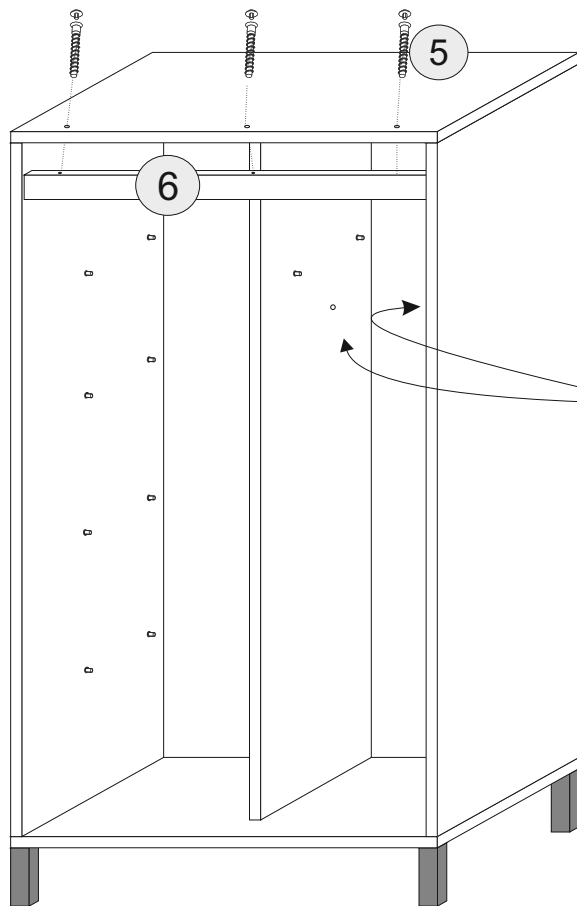

# BALTIC

- |      |                      |                       |
|------|----------------------|-----------------------|
| (PL) | Instrukcja montażu   | Karta gwarancyjna     |
| (D)  | Aufbauanleitung      | der Garantieschein    |
| (GB) | Assembly instruction | Guarantee certificate |
| (NL) | Handleiding          | Záručný list          |

lp	Afmetingen	Aantal
1	2018x600	1
2	2018x600	1
3	2018x480	1
4	1202x600	1
5	1202x600	1
6	1168x80	1
7	2048x599	2
8	576x480	5
9	1998x600	2

## Akcesoria - Accessories - die Accessoires

A		x1	B		x16	C		x12	D		x12	F 3.5x13		x20
G 4x25		x4	H		x2	I		x20	J		x1	K		x2
M.		x35	L		x8	U		x4	U1		x8	U2		x4
S		x5												

A=B

Regulacja min. 7 mm  
Min. adjustment 7 mm