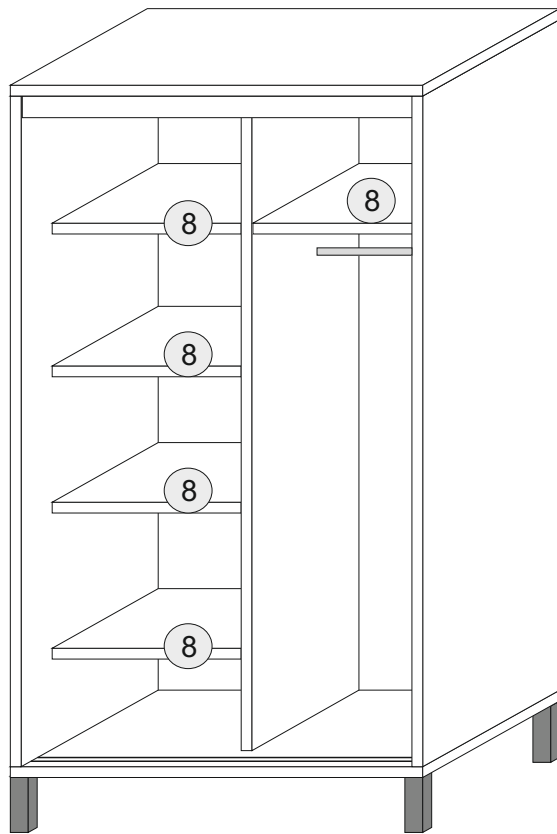

lp	Afmetingen	Aantal
1	2018x600	1
2	2018x600	1
3	2018x480	1
4	1202x600	1
5	1202x600	1
6	1168x80	1
7	2048x599	2
8	576x480	5
9	1998x600	2

## Akcesoria - Accessories - die Accessoires

A		x1	B		x16	C		x12	D		x12	F 3.5x13		x20
G 4x25		x4	H		x2	I		x20	J		x1	K		x2
M.		x35	L		x8	U		x4	U1		x8	U2		x4
S		x5												

A=B

Regulacja min. 7 mm  
Min. adjustment 7 mm

1.

2.

H

1

**LET OP!**  
Schroeven om de kast vast te maken aan de wand zijn niet geleverd.