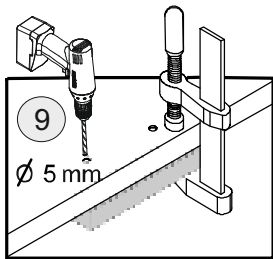

lp	Afmetingen	Aantal
1	2018x600	1
2	2018x600	1
3	2018x480	1
4	1202x600	1
5	1202x600	1
6	1168x80	1
7	2048x599	2
8	576x480	5
9	1998x600	2

## Akcesoria - Accessories - die Accessoires

A		x1	B		x16	C		x12	D		x12	F 3.5x13		x20
G 4x25		x4	H		x2	I		x20	J		x1	K		x2
M.		x35	L		x8	U		x4	U1		x8	U2		x4
S		x5												

A=B

Regulacja min. 7 mm  
Min. adjustment 7 mm

1.

2.

H

1

**LET OP!**  
Schroeven om de kast vast te maken aan de wand zijn niet geleverd.