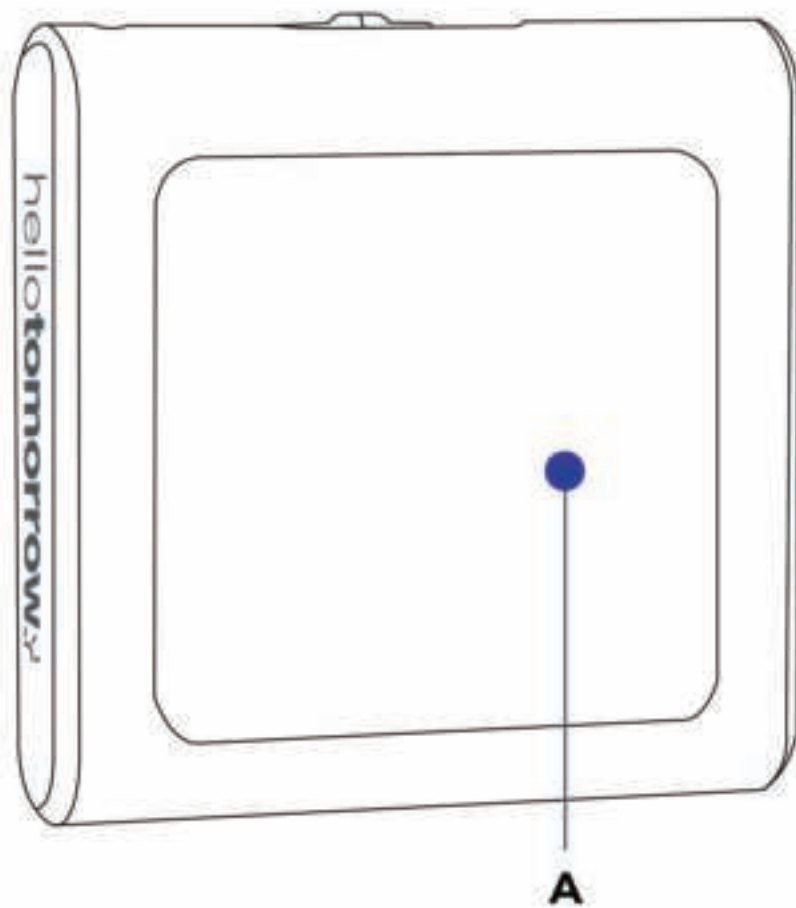

GEBRUIKSHANDLEIDING

NACHTLAMP MZ3092

BIJ DE VERPAKKING

-
- A) MZ392 NACHTLAMP
 - B) KINDERBEVEILIGING

INSTRUCTIES

1. Pak het product uit en verwijder alle beschermhoezen/stickers etc. en controleer de onderdelen op eventuele beschadigingen. Rapporteer beschadigingen bij de klantenservice.
2. Plaats de lamp in het stopcontact.
3. De helderheid knop bevindt zich aan de onderzijde van het lampje

De Hello Tomorrow nachtlamp schakelt zichzelf automatisch aan en uit door gebruik te maken van een lichtsensor. Wanneer het begint te schemeren voorziet de lamp de ruimte van licht en wanneer daglicht de kamer weer bereikt wordt de lamp gedimd.