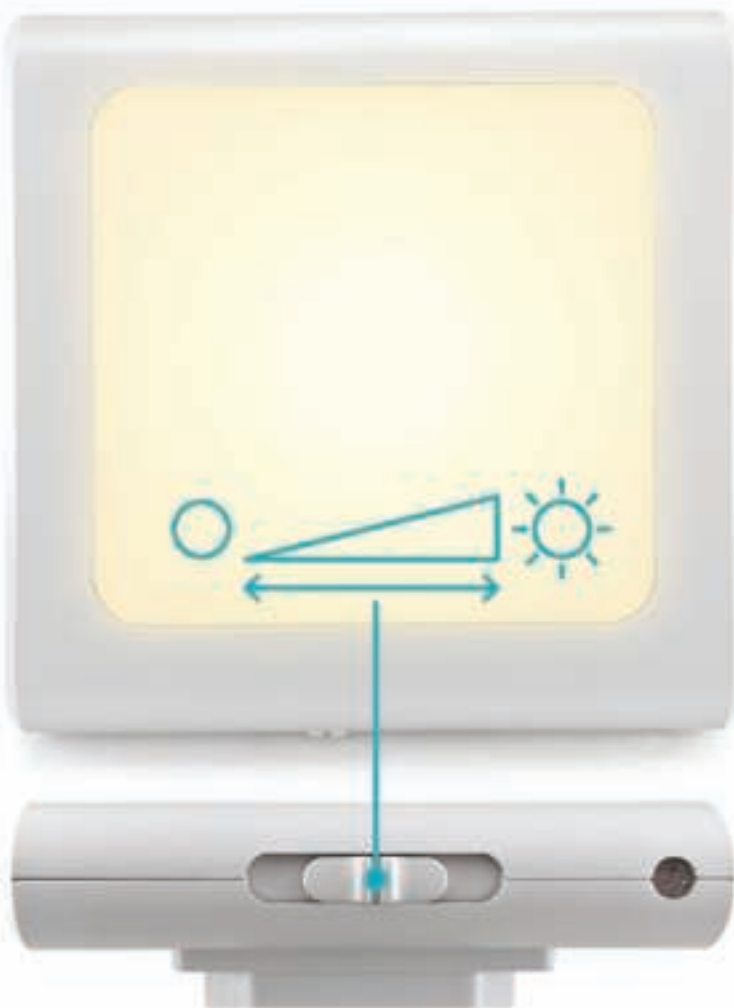

GEBRUIKSHANDLEIDING

NACHTLAMP MZ3092

BIJ DE VERPAKKING

-
- A) MZ392 NACHTLAMP
 - B) KINDERBEVEILIGING

INSTRUCTIES

1. Pak het product uit en verwijder alle beschermhoezen/stickers etc. en controleer de onderdelen op eventuele beschadigingen. Rapporteer beschadigingen bij de klantenservice.
2. Plaats de lamp in het stopcontact.
3. De helderheid knop bevindt zich aan de onderzijde van het lampje

De Hello Tomorrow nachtlamp schakelt zichzelf automatisch aan en uit door gebruik te maken van een lichtsensor. Wanneer het begint te schemeren voorziet de lamp de ruimte van licht en wanneer daglicht de kamer weer bereikt wordt de lamp gedimd.

Lumen per lichtpunt: 10

Materiaal: ABS + Polystyreen

Stralingshoek: 120°

Type Lichtbron: LED

VEILIG GEBRUIK

Veilig gebruik

1. Lees de volledige gebruikshandleiding door voordat je het product gebruikt!
2. Dit product is geschikt voor gebruik binnenshuis.
3. Gebruik het product zoals voorgeschreven in de handleiding en bewaar de instructies op een veilige plaats.
4. Ontstane schade en defecten door eigen toedoen, verwachte slijtage en valse reparatieverzoeken vallen niet onder de garantie.
5. Ontstane schade en defecten door eigen toedoen, verwachte slijtage en valse reparatieverzoeken vallen niet onder de garantie.