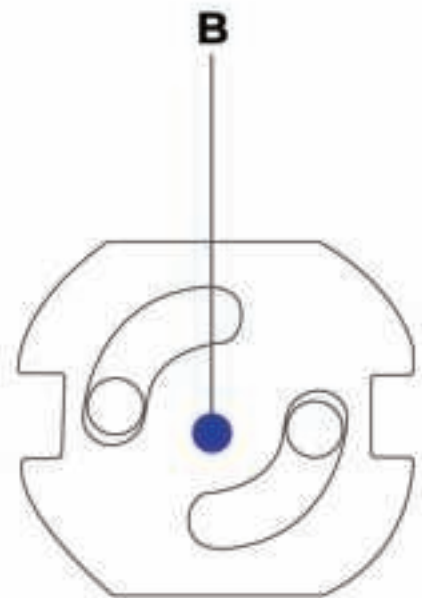

GEBRUIKSHANDLEIDING

NACHTLAMP MZ3092

BIJ DE VERPAKKING

-
- A) MZ392 NACHTLAMP
 - B) KINDERBEVEILIGING

INSTRUCTIES

1. Pak het product uit en verwijder alle beschermhoezen/stickers etc. en controleer de onderdelen op eventuele beschadigingen. Rapporteer beschadigingen bij de klantenservice.
2. Plaats de lamp in het stopcontact.
3. De helderheid knop bevindt zich aan de onderzijde van het lampje

De Hello Tomorrow nachtlamp schakelt zichzelf automatisch aan en uit door gebruik te maken van een lichtsensor. Wanneer het begint te schemeren voorziet de lamp de ruimte van licht en wanneer daglicht de kamer weer bereikt wordt de lamp gedimd.