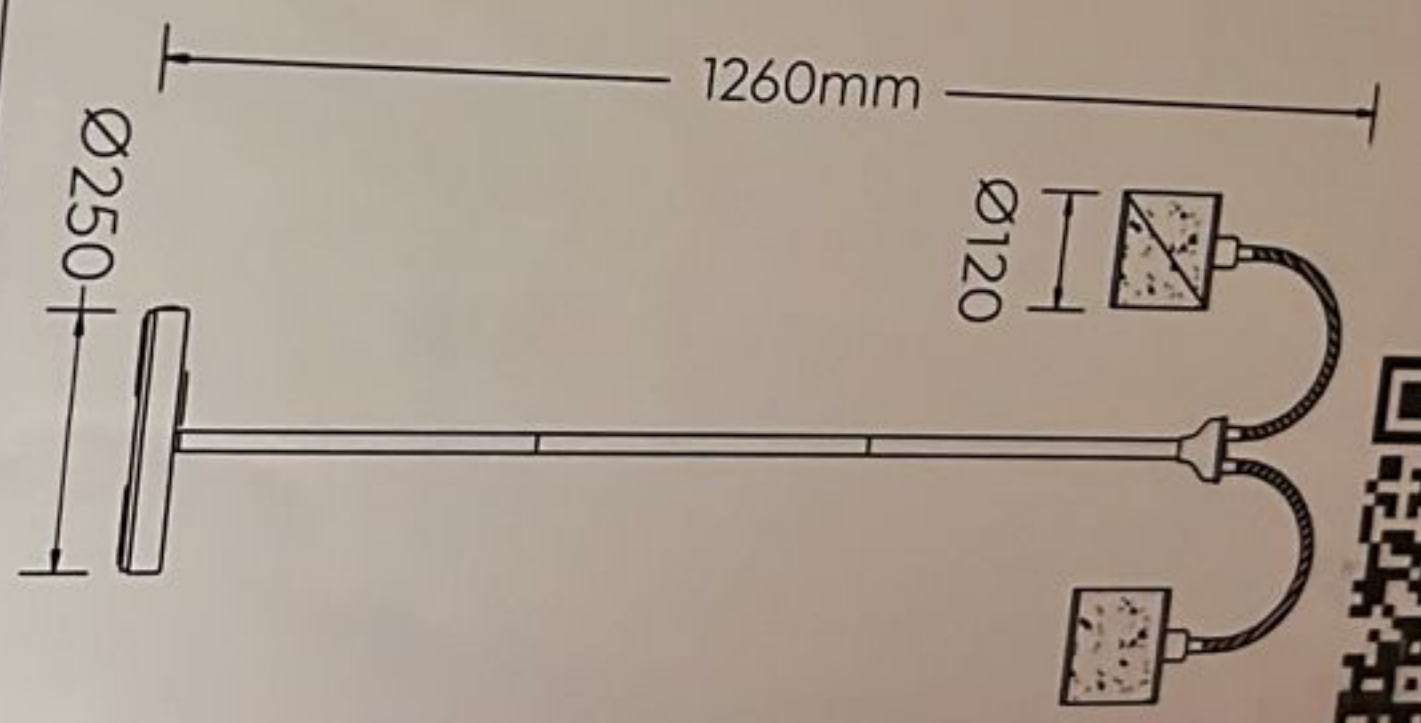

R46332001

TOMMY

230V~50Hz

excl. 2x E14 - max. 40W
class II

reality-leuchten.de/
R46332001

www.reality-leuchten.de

Reality Leuchten GmbH
TRIO International GmbH
Gut Nierhof 17
D-59757 Arnsberg
www.reality-leuchten.de

WEEE-Reg. Nr.: DE78273666
TRIO Lighting Ibérica s.l.: RAEE 4544
TRIO Lighting Italia s.r.l.: RAEE IT13020000007829
WEEE PIR2005Y354114/2114

PO 84/21

Developed in Germany by
Made in PRC

TOMMY