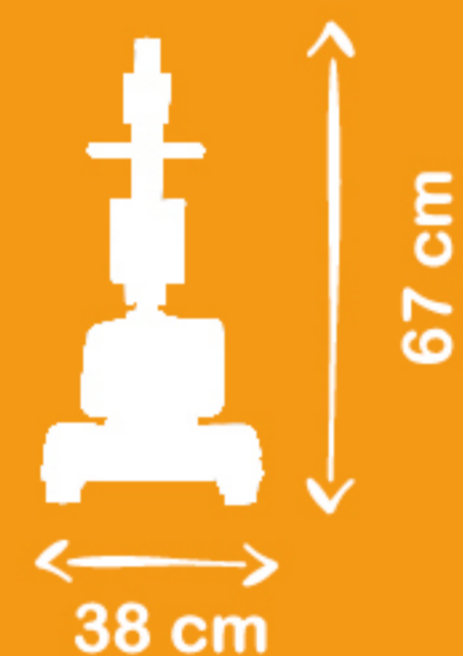

LES PETITS BÂTISSEURS
THE LITTLE BUILDERS

85 cm

67 cm

38 cm

inches: 33.46 x 14.96 x 26.38

50 kg
(110 lbs)
MAX

CASE
CONSTRUCTION

360°