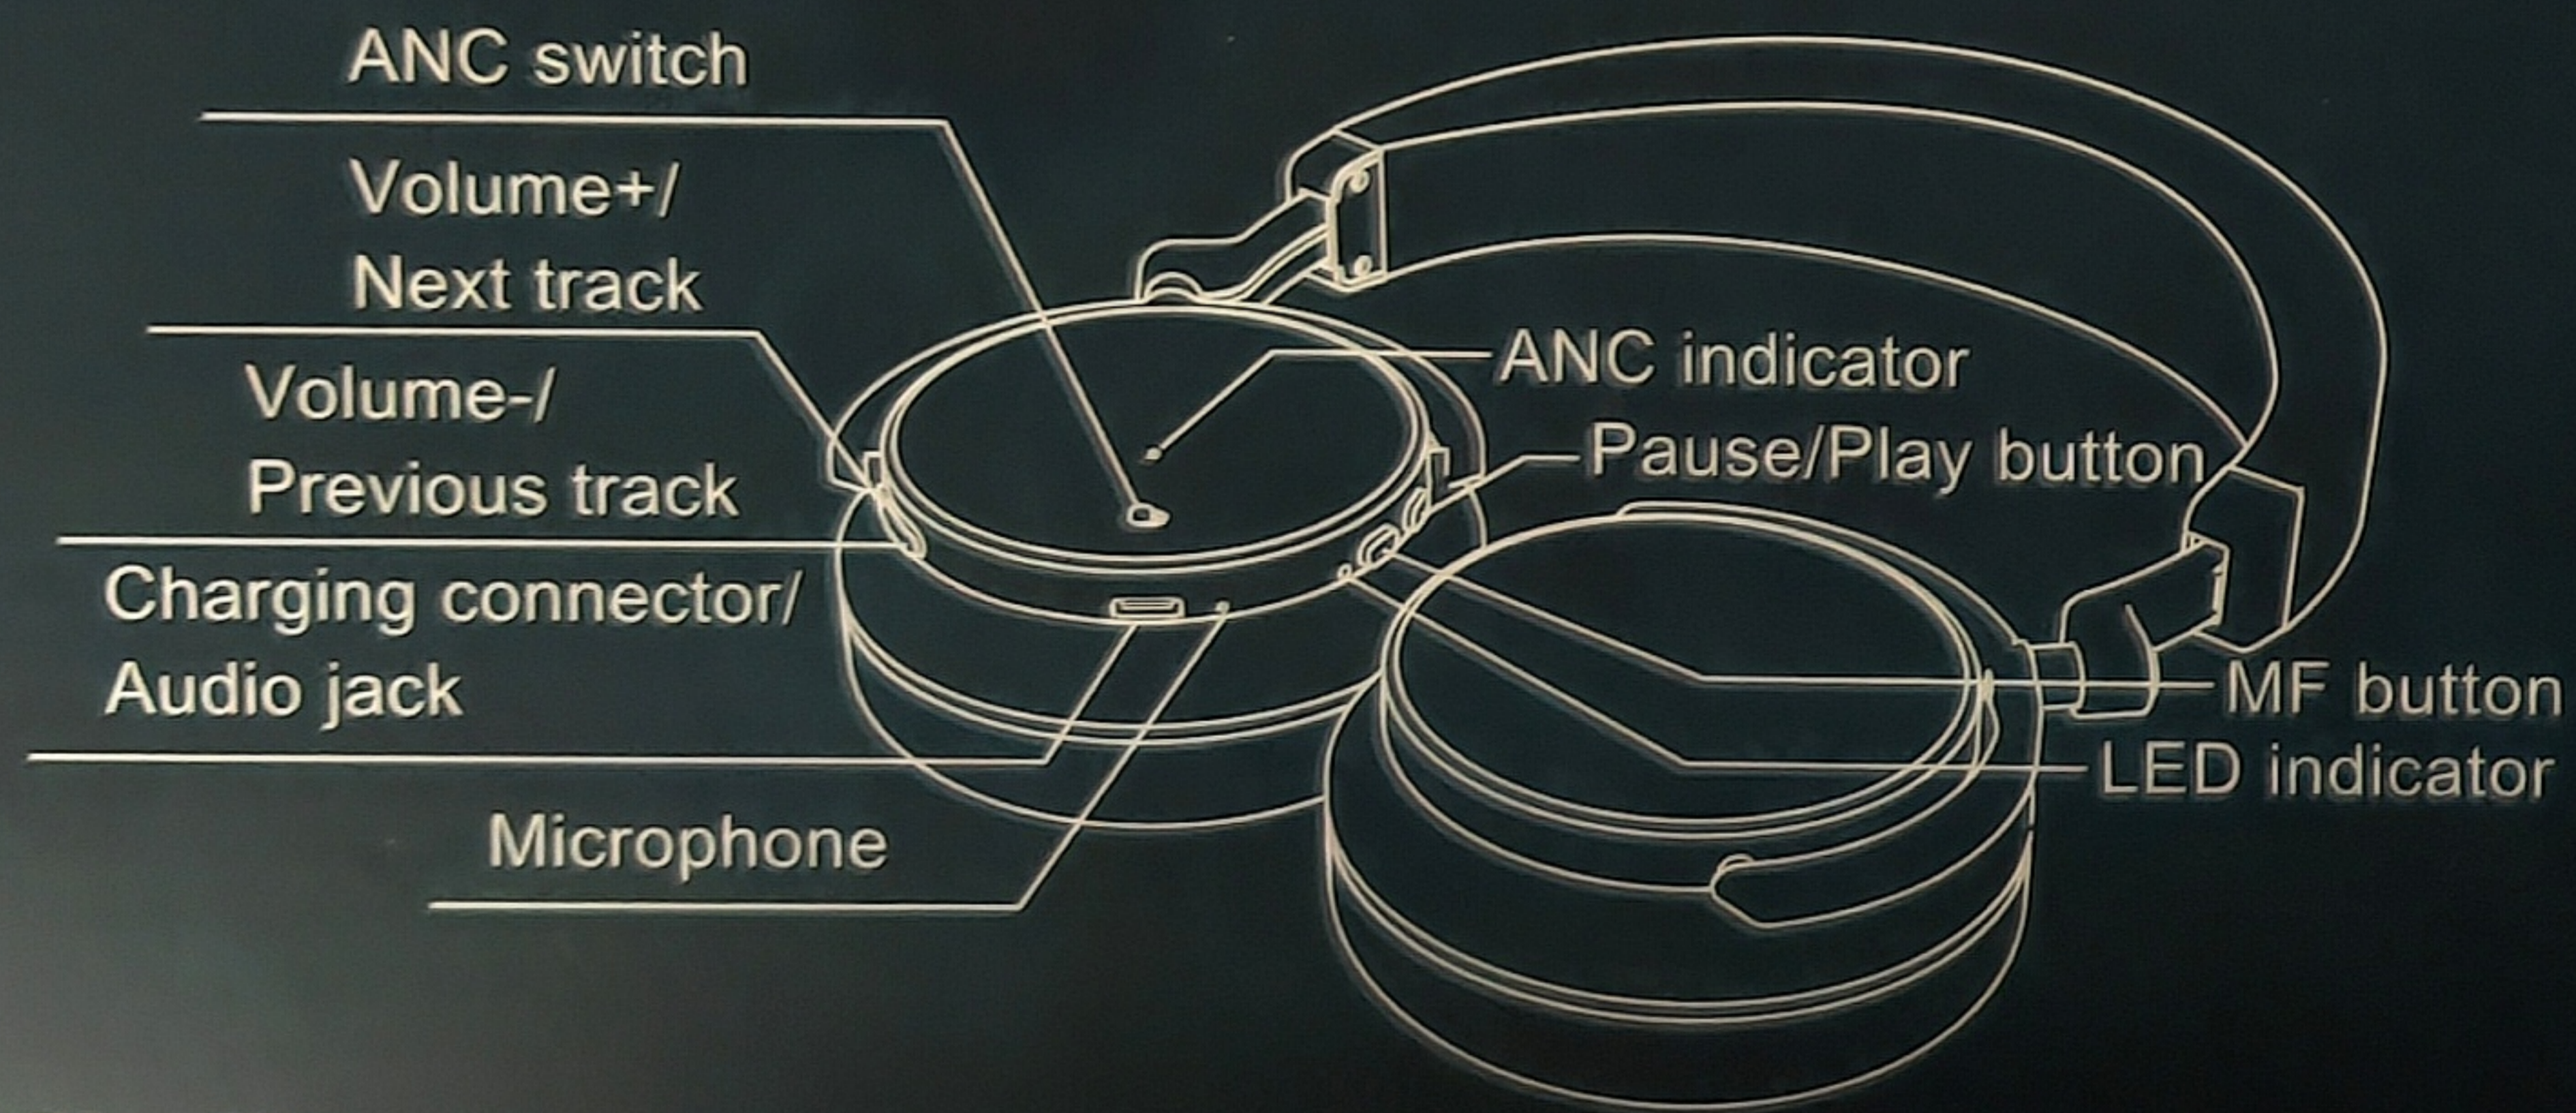

Specifications

Bluetooth version: 4.2

Drivers: Φ 57mm

Standby time: about 650 hours

Bluetooth music/talk time under ANC:
about 16 hours

Output power: 25mW+25mW

技术规格

蓝牙版本: 蓝牙4.2

驱动单元: 57mm

待机时间: 约650小时

音乐/通话+ANC工作时间: 约16小时

输出功率: 25mW+25mW

Rotatable design
可旋转设计
回転できるデザイン
подвернутый дизайн

Active Noise Cancelling
ANC主动降噪
自動的にノイズキャンセル
активное шумоподавление

Remote call
远程通话
遠隔通話
дистанционный разговор

Rechargeable battery
充电式电池
充電式バッテリー
зарядный аккумулятор

Bluedio

Copyright © Bluedio.

Bluedio is a registered trademark of Guangzhou Liwei Electronics Co., Ltd.
Made in China

www.bluedio.com

Bluedio

— Powerful Sound —