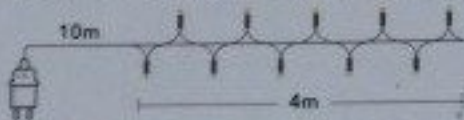

Gebrauchsanleitung: Das flexible Kabel dieses Beleuchtungssets kann nicht ausgetauscht werden; wenn das Kabel beschädigt ist, ist das Beleuchtungsset zu beseitigen. Die Kette nicht mit dem Stromnetz verbinden, so lange sie sich in der Verpackung befindet. Die Lampen können nicht ausgetauscht werden. Dieses Beleuchtungsset hat 3 Einstellungen: 1. „ON“ = Dauerbetrieb, 2. „TIMER“ = automatisch 8 St. an und 16 St. Aus (drücken Sie 3 Sekunden auf die Bedientaste am Transformator, um die Zeitschaltuhr für diese Leuchte zu aktivieren), 3. Drücken Sie kurz die Bedientaste am Transformator ein, um das Licht zu dimmen (100% - 75% - 50% - 25% - OFF).

Operating Instructions: The external flexible cable or cord of this luminaire cannot be replaced; if the cord is damaged, the luminaire shall be destroyed. Do not connect the chain to the supply while it is in the packing. The lamps are not replaceable. This light set has 3 functions: 1. "ON" for continuously switched on, 2. "TIMER" for switching the light on/off automatically (8 hours on and 16 hours off, to enable the timer on this light set press the button on the transformer for 3 seconds), 3. To dim the lights press the control button on the transformer briefly (100% - 75% - 50% - 25% - OFF).

Transformator - Transformator
Transformator - Transformator
IP44

Input: 220-240V ~ 50-60 Hz.
Output: 3V ~ 300mA - 0,9VA
CBD - P.O. BOX 16
1738 ZG - WAARLAND (NL)

Itemnr.: 228602