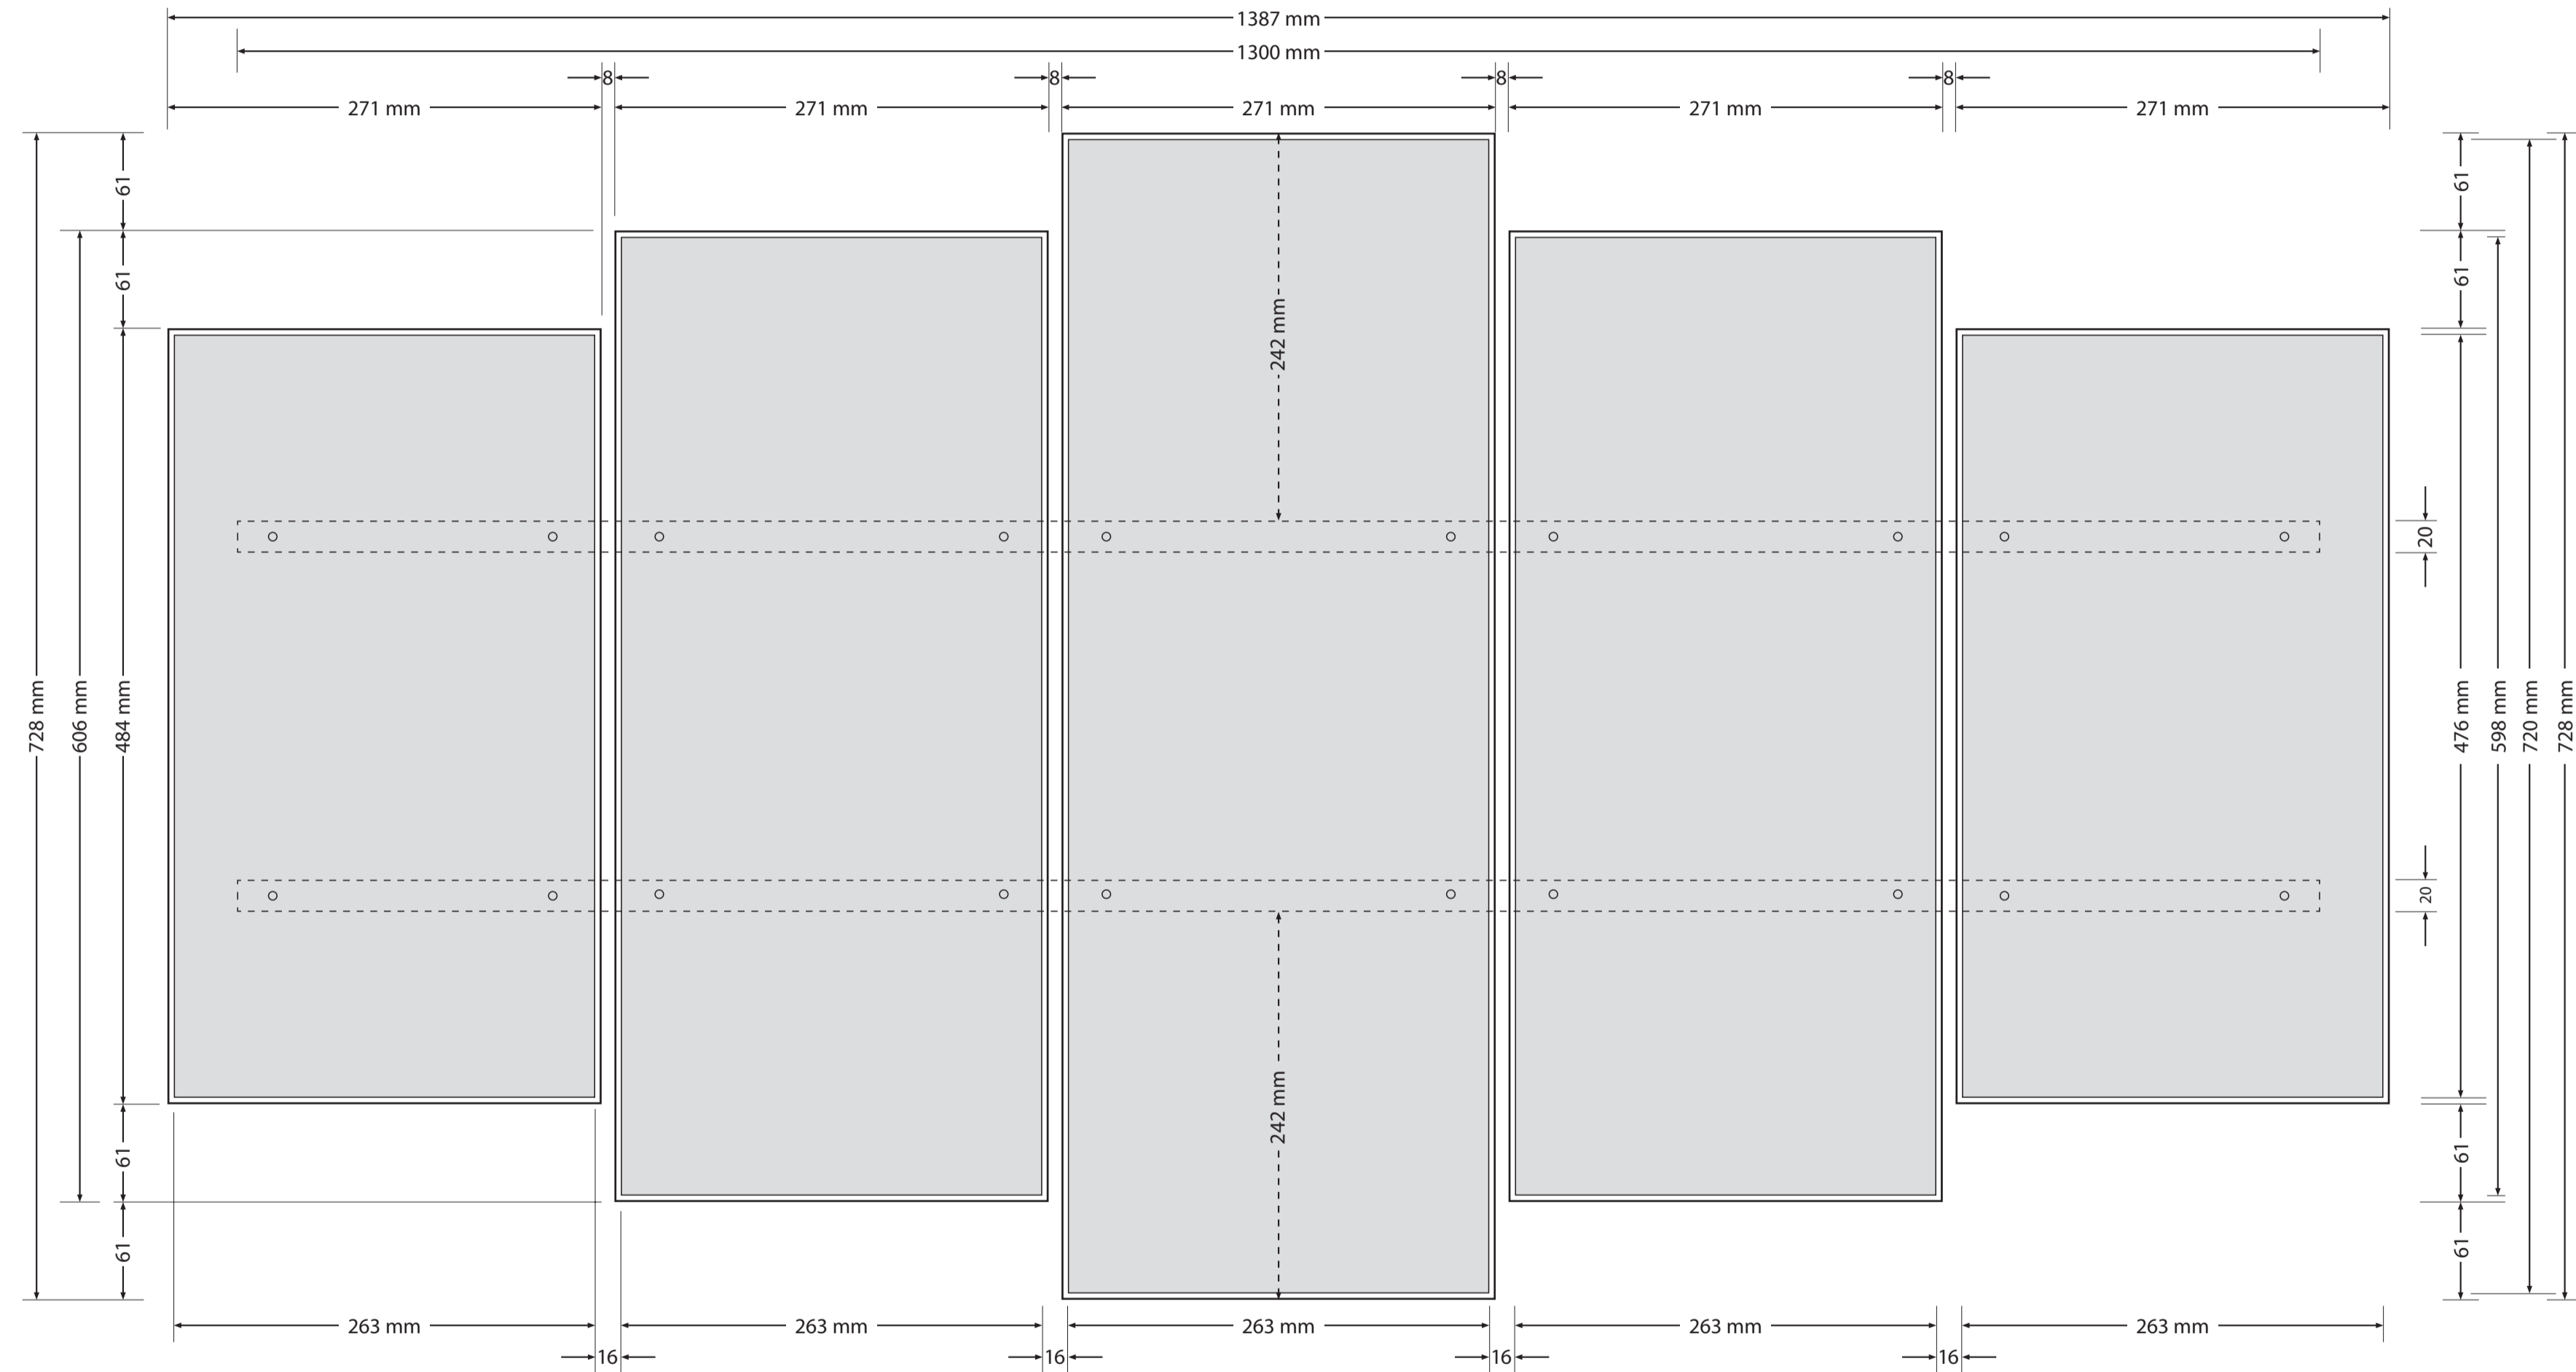

Gesamtzeichnung mit Maßangaben

General drawing with dimensions · Dessin complet avec dimensions · Disegno di insieme con misure e quote · Totale tekening met maatgegevens · Общий рисунок с указанием размеров

NORIS-SPIELE Georg Reulein GmbH & Co. KG,
Bereich SCHIPPER Arts & Crafts · Werkstraße 1, 90765 Fürth · Germany
www.malennachzahlen-schipper.de · info@malennachzahlen-schipper.de