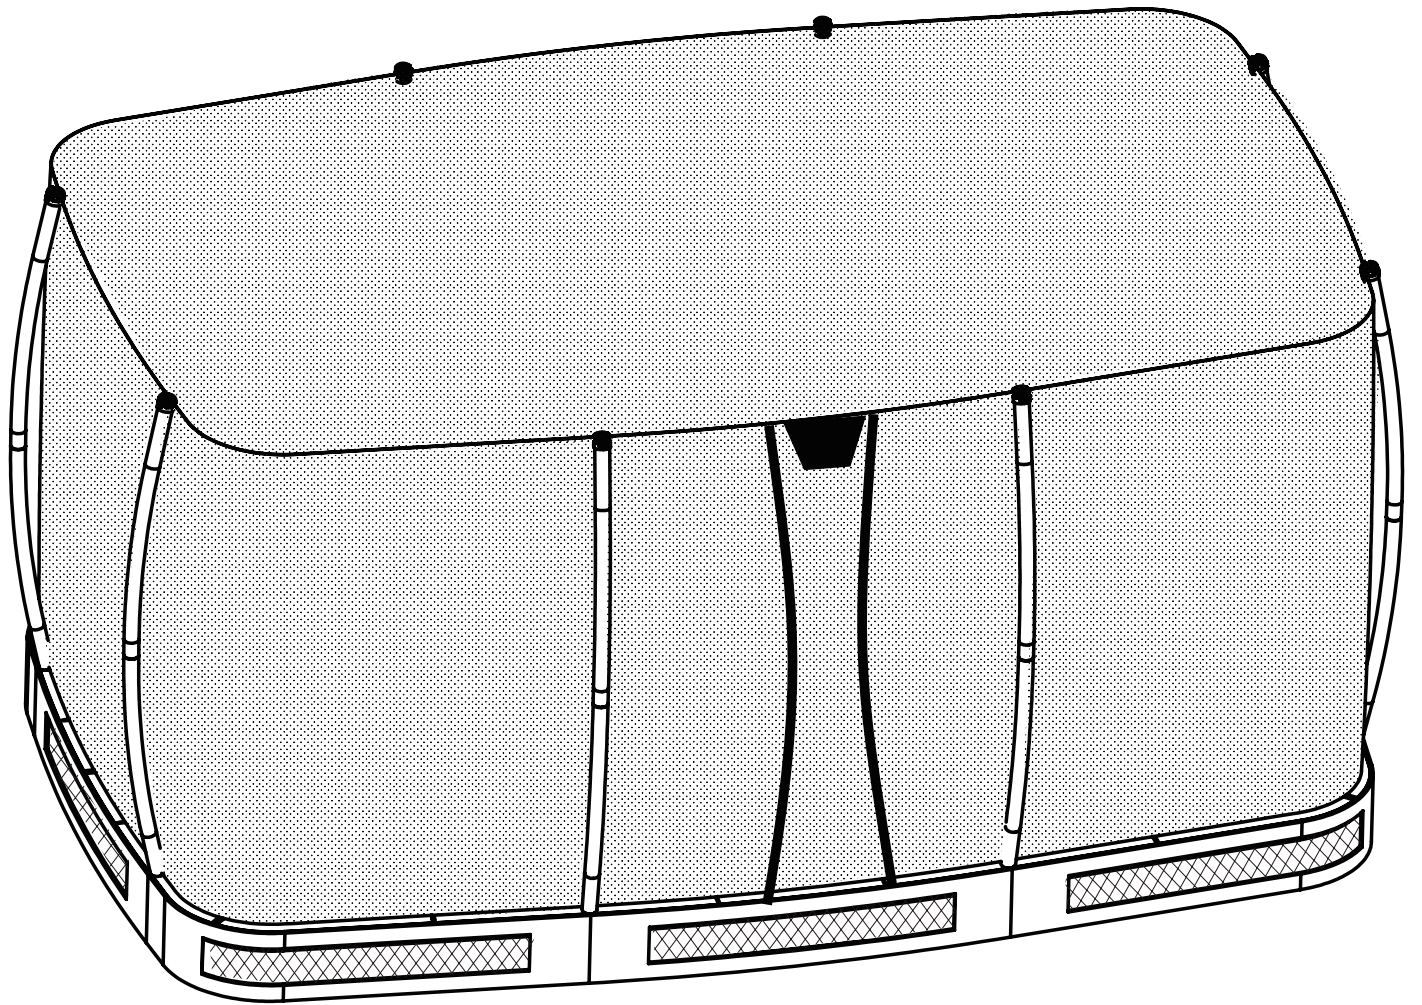

# Trampoline

Allure inground 244x427