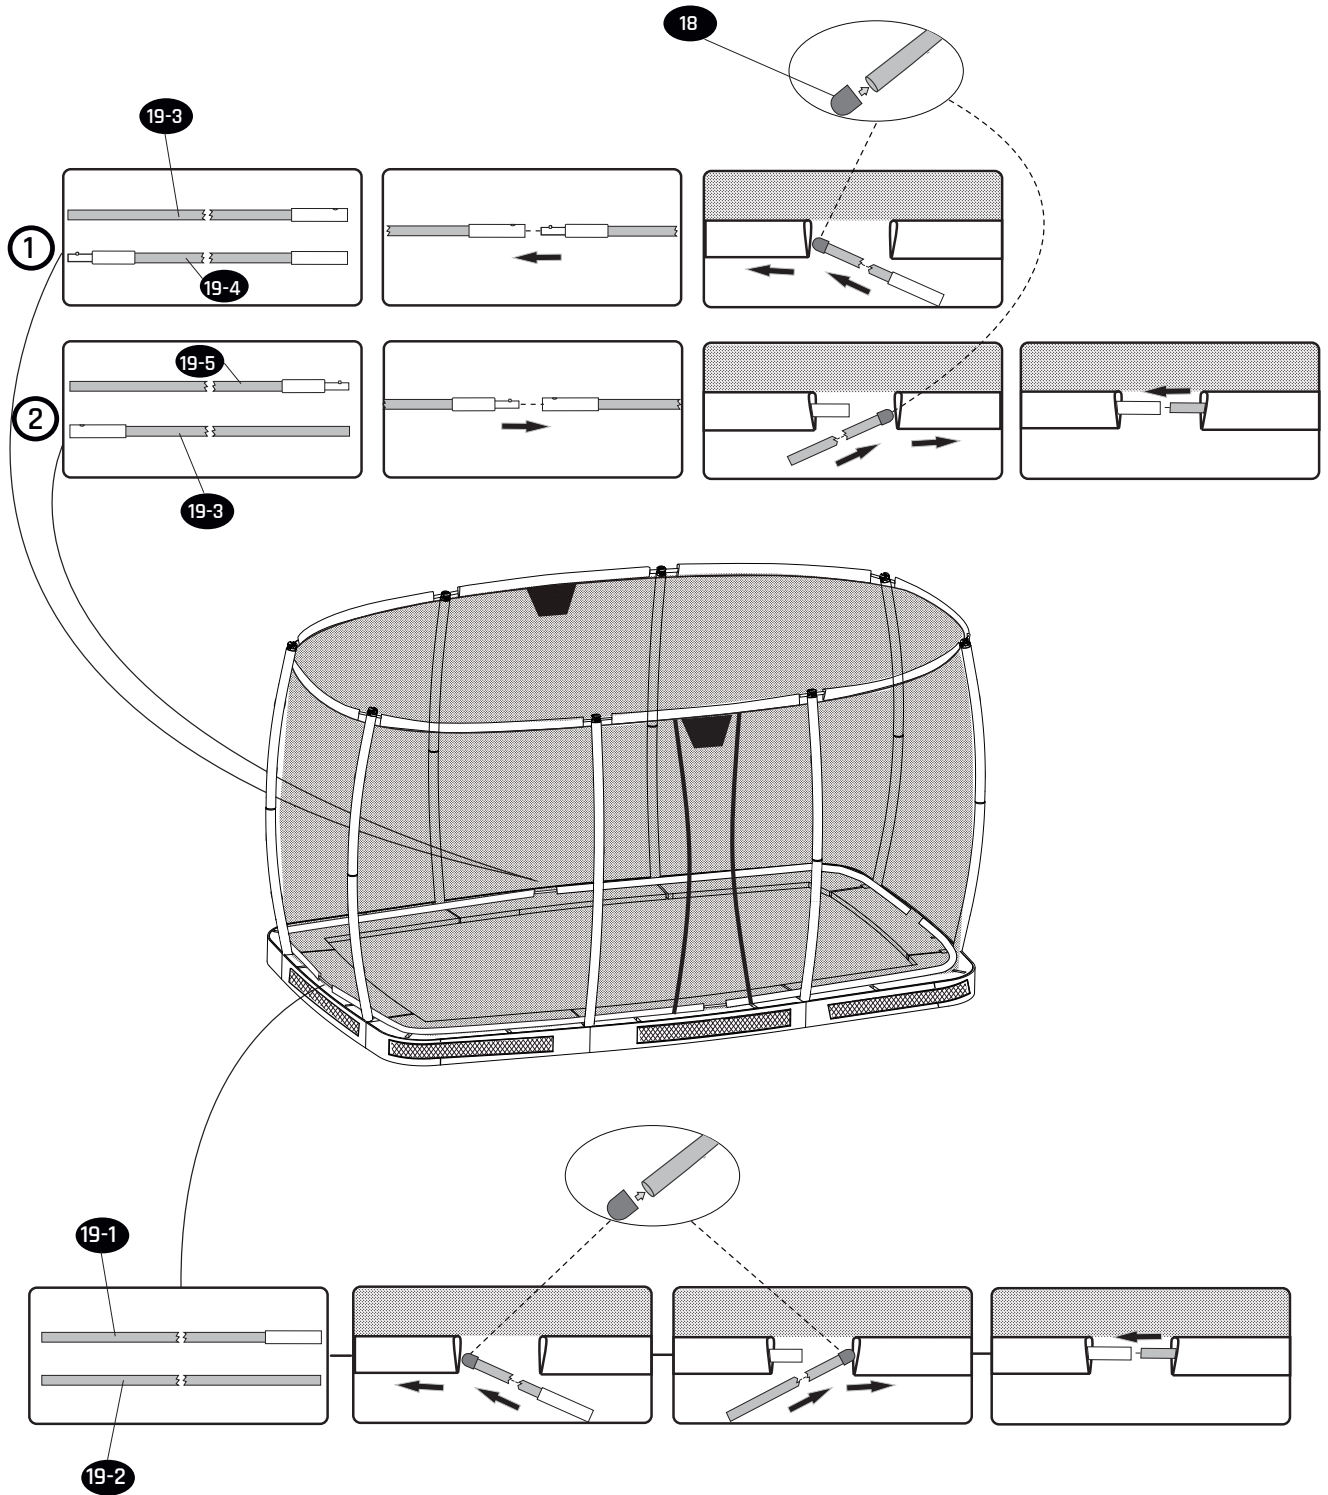

# Trampoline

EXIT Allure Inground 244x427

21

22

**23**

**24**

# Trampoline

EXIT Allure Inground 244x427

25

**26**