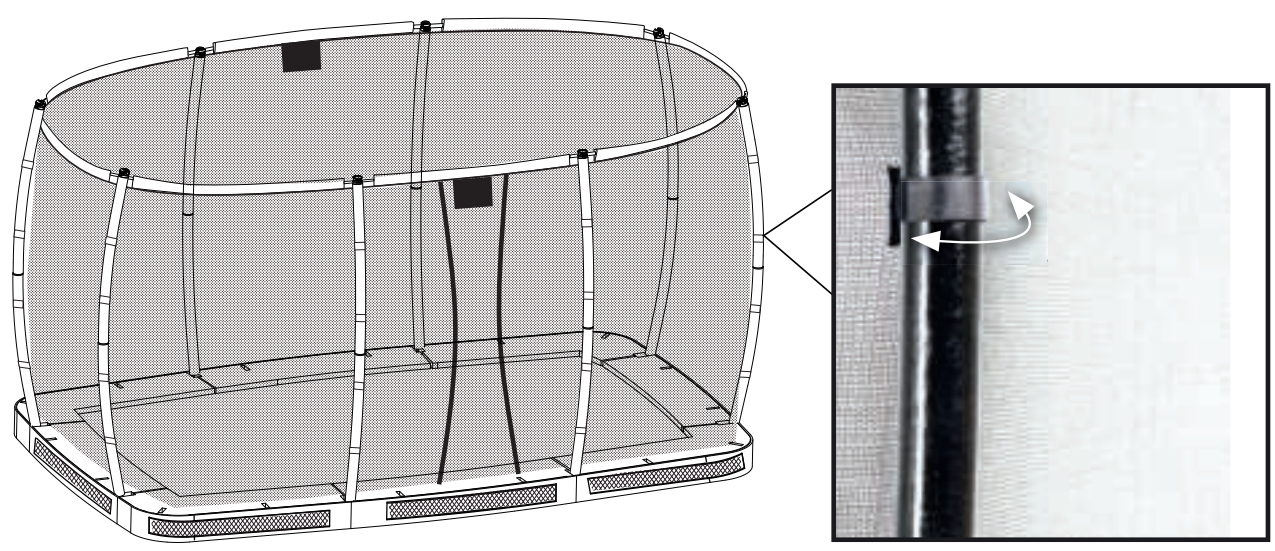

# Trampoline

EXIT Allure Inground 244x427

21

22

**23**

**24**