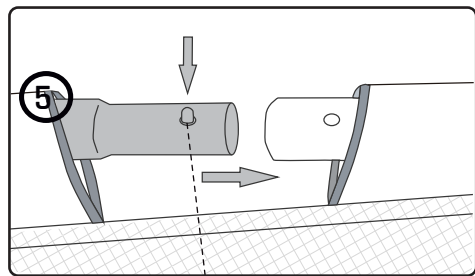

# Trampoline

EXIT Allure Inground 244x427

19

**20**