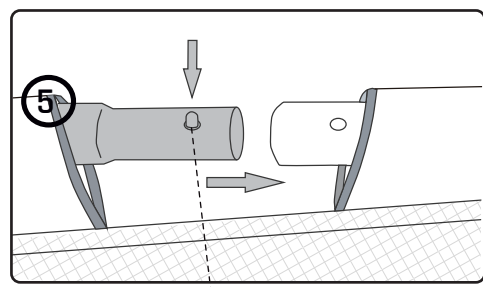

# Trampoline

EXIT Allure Inground 244x427

19

**20**