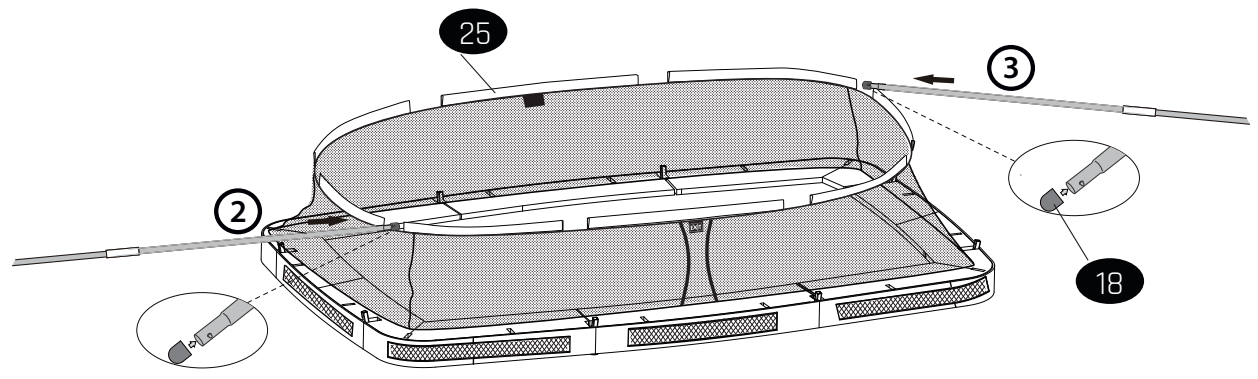

# Trampoline

EXIT Allure Inground 244x427

19

**20**