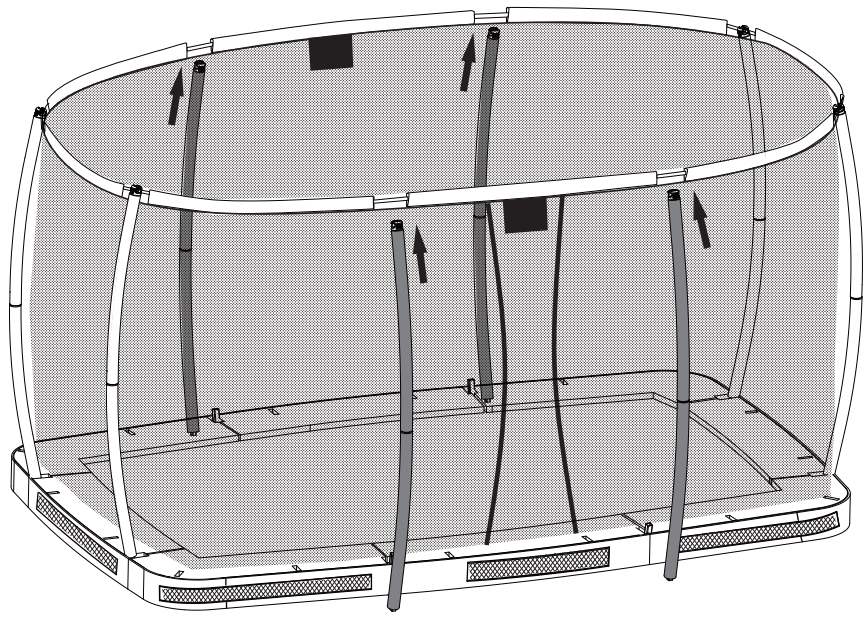

# Trampoline

EXIT Allure Inground 244x427

21

22

**23**

**24**