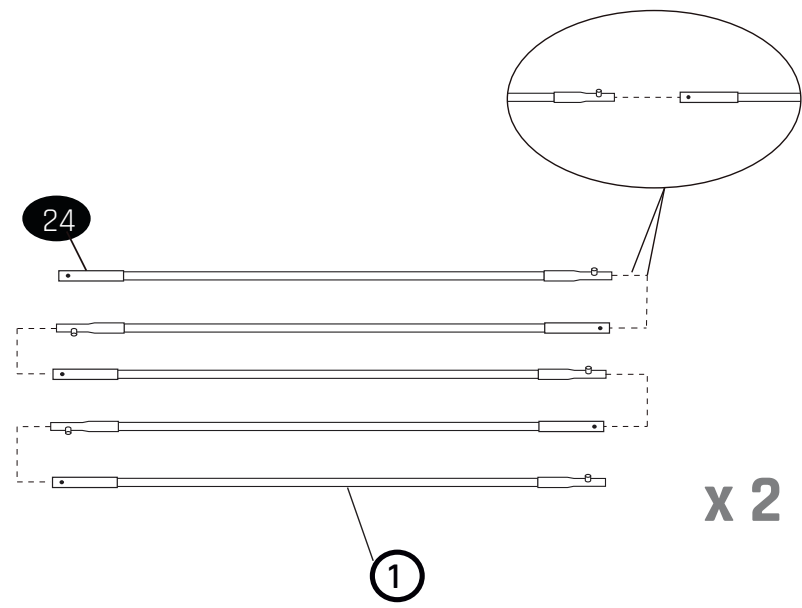

# Trampoline

EXIT Allure Inground 244x427

19

**20**