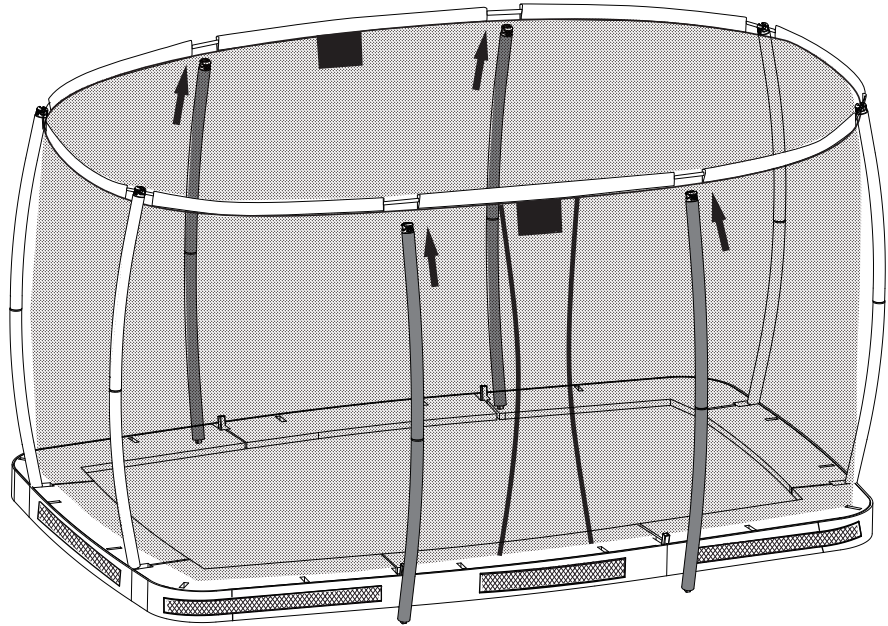

# Trampoline

EXIT Allure Inground 244x427

21

22

**23**

**24**