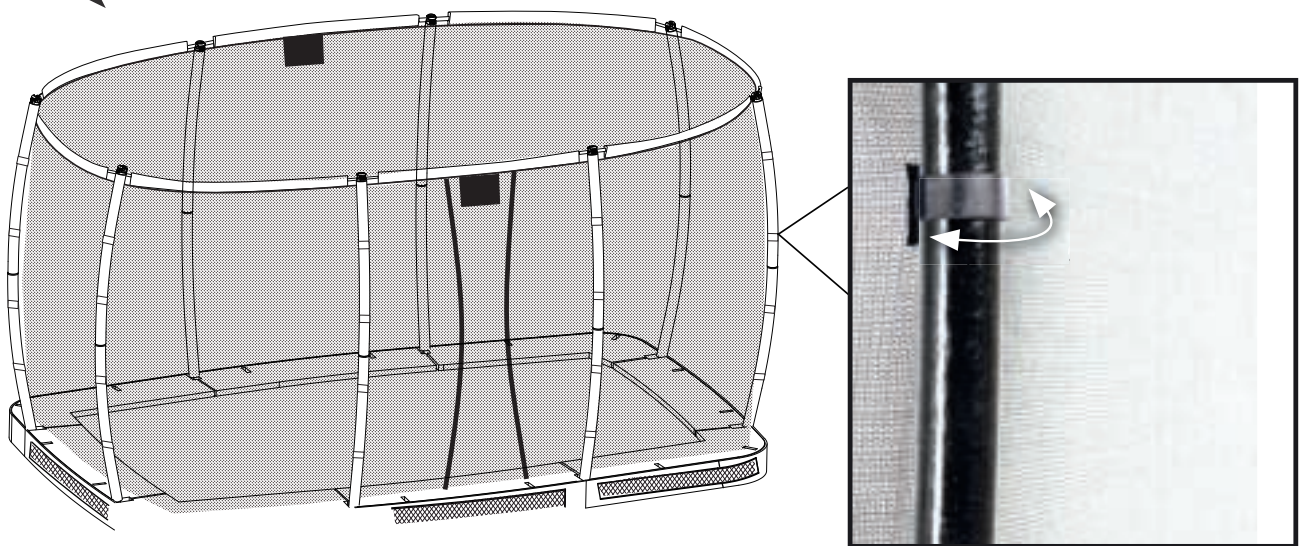

# Trampoline

EXIT Allure Inground 244x427

21

22

**23**

**24**