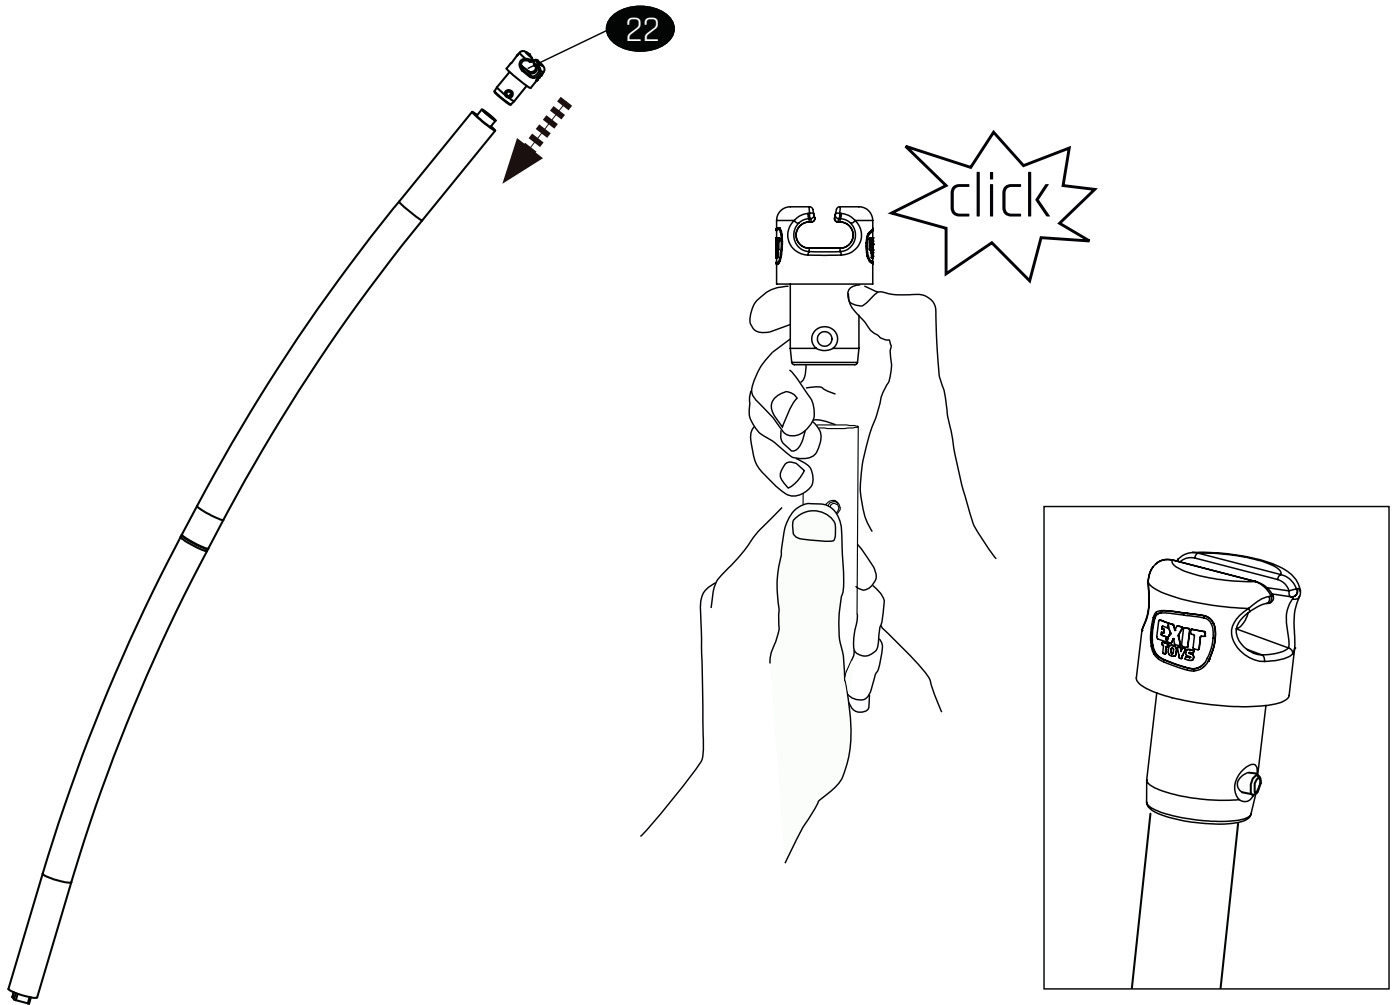

# Trampoline

EXIT Allure Inground 244x427

19

**20**