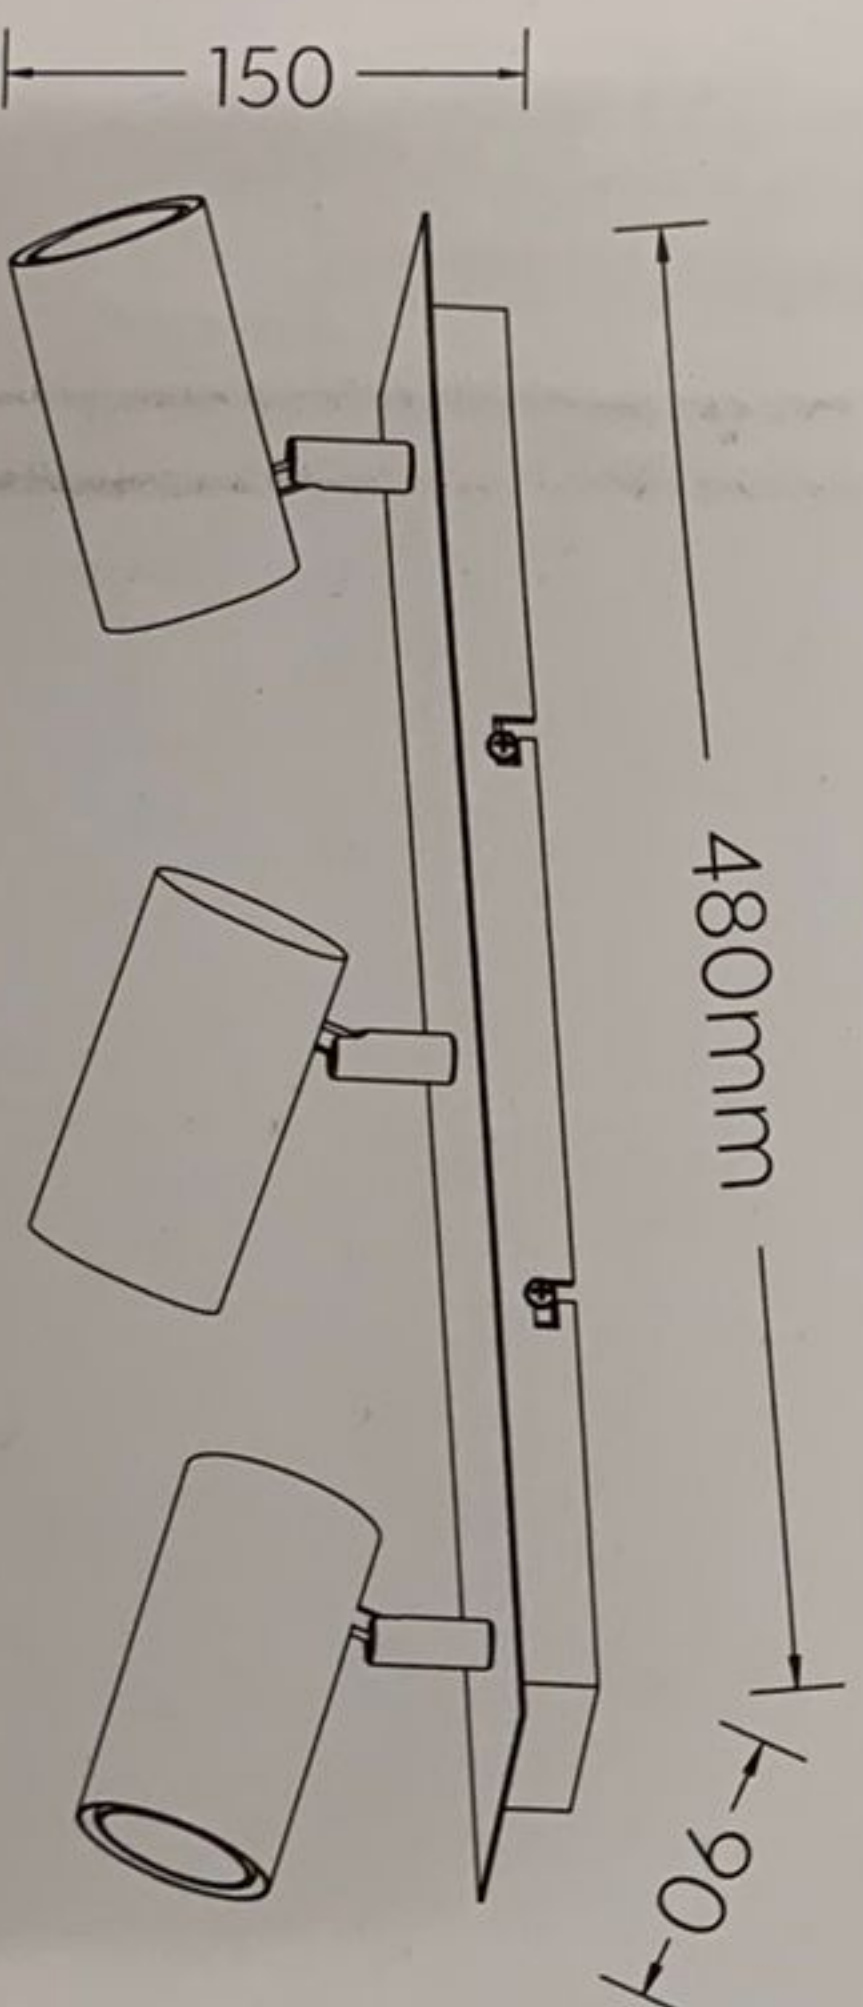

802400301

trio-lighting.com/
802400301

MARLEY

230V~50Hz

excl. 3x GU10 - max. 35W

 class I

www.trio-lighting.com

CE