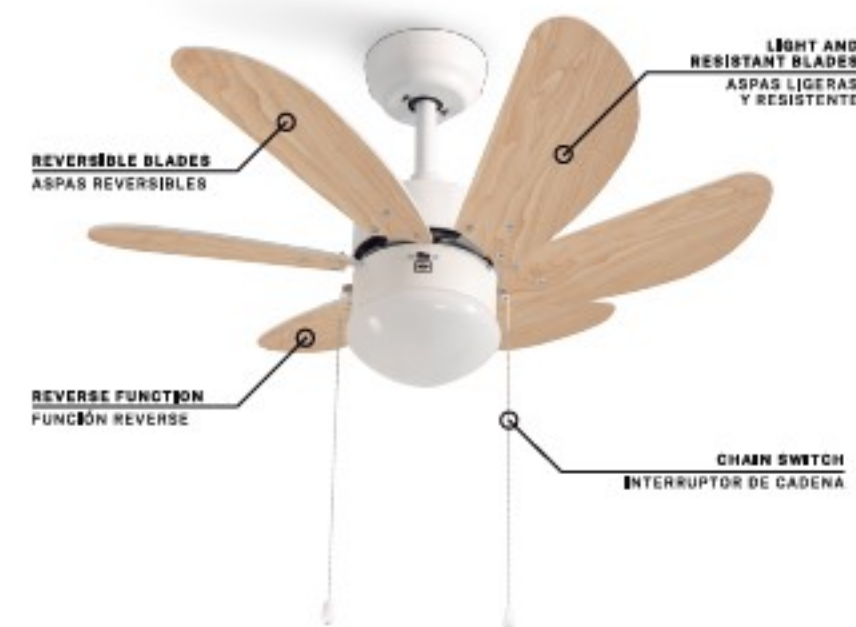

WIND EASY

CREATE

CEILING FAN SUMMER-WINTER FUNCTION VENTILADOR DE TECHO FUNCIÓN VERANO-INVIERNO

CREATE

CREATE
WIND EASY

EN	ES	PT	CHARACTERISTICS
POWER	POTENCIA	POTÊNCIA	40 W
VOLTAGE	VOLTAJE	VOLTAGEM	220/240V
FREQUENCY	FRECUENCIA	FREQUÊNCIA	50 Hz
SPEEDS	VELOCIDADES	VELOCIDADES	3
MOTOR	MOTOR	MOTOR	AC COOPER
WEIGHT	PESO	PESO	5,5 kg
DIMENSIONS	DIMENSIONES	DIMENSÕES	SMALL Ø88x426 mm

FR	IT	DE	CHARACTERISTICS
PUISSANCE	POTENZA	LEISTUNG	40 W
TENSION	TENSIONE	SPANNUNG	220/240V
FREQUENCE	FREQUENZA	FREQUENZ	50 Hz
VELOCITES	VELOCITÀ	GESCHWINDIGKEITEN	3
MOTEUR	MOTORE	MOTOR	AC COOPER
POIDS	PESO	GEWICHT	5,5 kg
DIMENSIONS	DIMENSIONI	MASS	SMALL Ø88x426 mm

CREATE

CREATE

WIND EASY