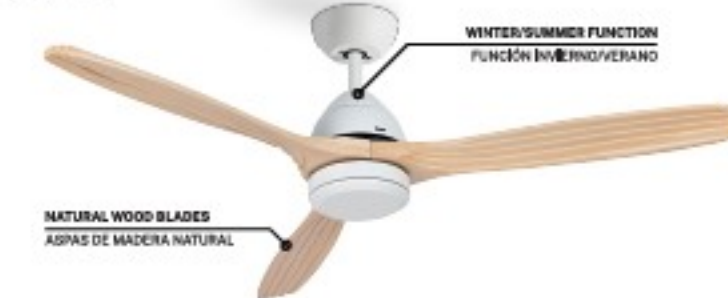

WIND CUP

CREATE

CREATE

CREATE

CEILING FAN WITH DC MOTOR VENTILADOR DE TECHO CON MOTOR DC

CREATE
WIND CUP

MODEL WITHOUT LIGHT
MODELO SIN LUZ

MODEL WITH LIGHT
MODELO CON LUZ

EN	ES	PT	FR	IT	DE	CHARACTERISTICS
POWER	POTENCIA	POTÊNCIA	PUISSANCE	POTENZA	LEISTUNG	40 W
VOLTAGE	VOLTAJE	VOLTAGEM	TENSION	TENSIONE	SPANNUNG	220-240V
FREQUENCY	FRECUENCIA	FREQUÊNCIA	FREQUENCE	FREQUENZA	SPANNUNG	50/60 Hz
TIMER	TEMPORIZADOR	TEMPORIZADOR	MINUTERIE	TIMER	ZEITSCHALTUHR	1h - 2h - 4h - 8h
SPEEDS	VELOCIDADES	VELOCIDADES	VITESSES	VELOCITÀ	GESCHWINDIGKEITEN	6
WEIGHT	PESO	PESO	POIDS	PESO	GEWICHT	5,5 kg
DIMENSIONS	DIMENSIONES	DIMENSÕES	DIMENSIONS	DIMENSIONI	MASSE	MEDIUM Ø1320x390/490 mm