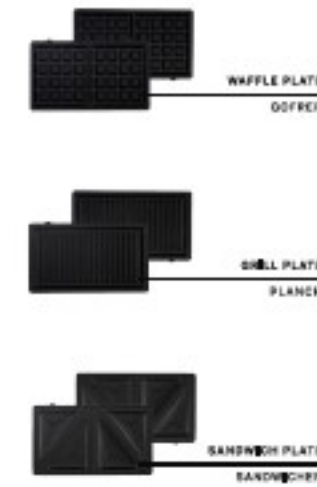

275x158x302mm

CREATE
STONE 3 IN 1
STUDIO

CREATE
STONE 3 IN 1
STUDIO

3 IN 1 WAFFLES | SANDWICH | GRILL
3 EN 1 GOFRERA | SANDWICHERA | GRILL

Woods & GD Design S.L. 888944886
C/ Poligono 4, P18 - 46722 Beniarjó
(Valencia) Spain
/ Made in P.R.C.

CREATE

CREATE
STONE 3 IN 1
STUDIO

- INTERCHANGEABLE PLATES / PLACAS INTERCAMBIABLES
- FAST HEATING / CALENTAMIENTO RÁPIDO
- 800 W POWER / 800W POTENCIA
- 80 °C-200 °C
- INNOVATIVE DESIGN / DISEÑO INNOVADOR
- EASY CLEAN / FÁCIL DE LIMPIAR
- NON-STICK SURFACE / SUPERFICIE ANTIADHERENTE

EN	ES	PT	FR	IT	DE	CHARACTERISTICS
Dimensions	Dimensiones	Dimensões	Dimensions	Dimensioni	Maße	275x158x302 mm
Weight	Peso	Peso	Poids	Peso	Gewicht	1.8 kg
Voltage	Voltaje	Voltagens	Tensione	Tensione	Spannung	220-240 V
Power	Potencia	Potência	Puissance	Potenza	Leistung	800 W
Cleaning	Limpieza	Limpieza	Nettoyage	Pulizia	Reinigung	Easy Clean
Opening	Apertura	Abertura	Overture	Apertura	Öffnung	10"