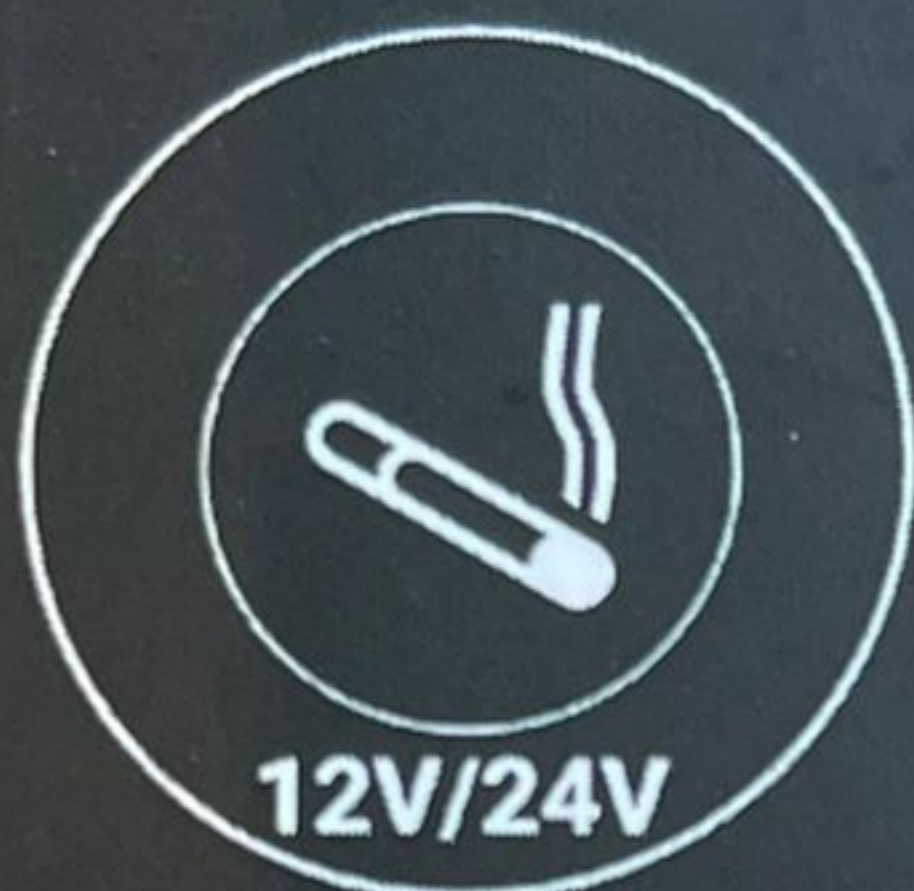

DAILY LOGIX

Installatie

Plaats de Bluetooth fm transmitter in de sigarettenaansteker 12V/24V aansluiting

Zet de bluetooth functie op de telefoon aan en koppel deze met DAILY LOGIX

Stel de radio en de fm transmitter in op dezelfde frequentie