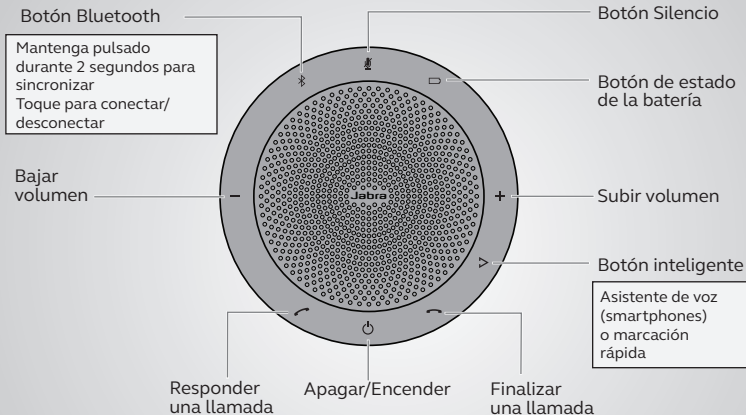

Gebruiken

NEDERLANDS

Personaliseer uw Jabra Speak 510 via de Jabra Direct-software.
Download gratis op jabra.com/direct

Come connetterlo

Tramite Bluetooth o cavo USB

Jabra Speak 510 offre fino a quindici ore di tempo di conversazione. Per caricarlo occorrono all'incirca tre ore utilizzando il cavo USB.

Come utilizzarlo

Personalizza Jabra Speak 510 utilizzando il software Jabra Direct.
Scaricalo gratuitamente su jabra.com/direct

Cómo se conecta

uso de Bluetooth o cable USB

El Jabra Speak 510 permite hasta 15 horas de conversación.
Se tardan aproximadamente 3 horas en cargar con el cable USB.

Cómo se usa

Personalice su Jabra Speak 510 utilizando el software Jabra Direct. Descárguelo gratis en jabra.com/direct

Csatlakozás

Bluetooth vagy USB-kábel alkalmazása

A Jabra Speak 510 akár 15 óra beszélgetési ideig használható. Az akkumulátor feltöltése USB kábellel hozzávetőlegesen 3 órát vesz igénybe.

A fejhallgató használata

Szabja személyre a Jabra Speak 510 készüléket a Jabra Direct szoftverrel. Ingyenesen letölthető a jabra.com/direct oldalon

Conectarea

folosind Bluetooth sau cablul USB

Jabra Speak 510 asigură până la 15 ore de convorbiri.
O încărcare prin cablul USB durează aproximativ 3 ore.