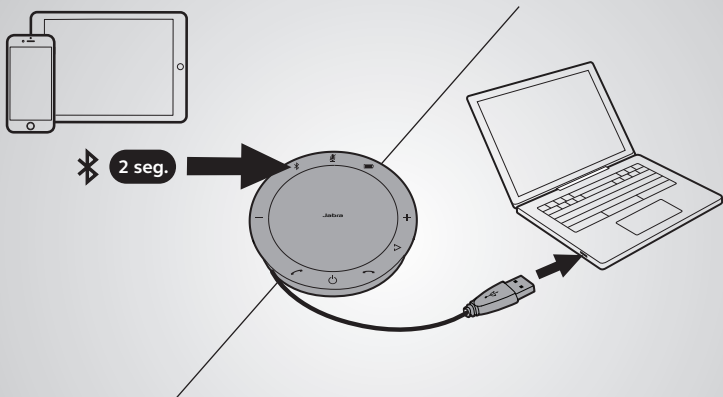

Gebruiken

NEDERLANDS

Personaliseer uw Jabra Speak 510 via de Jabra Direct-software.
Download gratis op jabra.com/direct

Come connetterlo

Tramite Bluetooth o cavo USB

Jabra Speak 510 offre fino a quindici ore di tempo di conversazione. Per caricarlo occorrono all'incirca tre ore utilizzando il cavo USB.

Come utilizzarlo

Personalizza Jabra Speak 510 utilizzando il software Jabra Direct.
Scaricalo gratuitamente su jabra.com/direct

Cómo se conecta

uso de Bluetooth o cable USB

El Jabra Speak 510 permite hasta 15 horas de conversación.
Se tardan aproximadamente 3 horas en cargar con el cable USB.