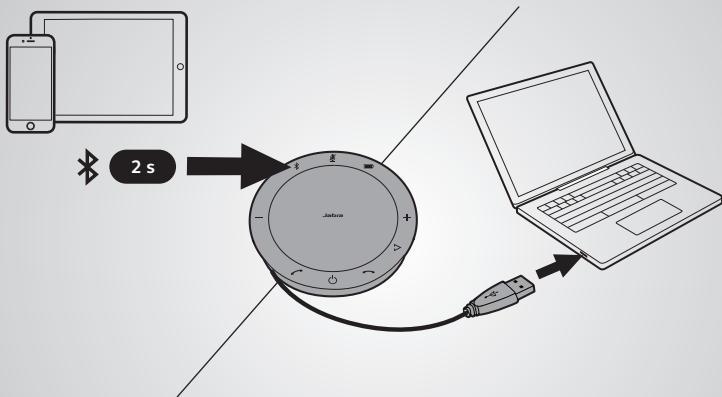

Подключение

Использование Bluetooth или USB-кабеля

Jabra Speak 510 рассчитан на 15 часов работы в режиме разговора.
Для зарядки с помощью USB-кабеля необходимо около 3 часов.

Использование

Настройте Jabra Speak 510 под свои нужды с помощью программного обеспечения Jabra Direct. Загрузите бесплатно на сайте jabra.com/direct

Připojení

pomocí Bluetooth nebo USB kabelu

Výdrž baterie u Jabra Speak 510 je až 15 hodin hovoru.

Pomocí USB kabelu se náhlavní souprava nabije asi za 3 hodiny.

Způsob použití

Pomocí softwaru Jabra Direct si můžete Jabra Speak 510 upravit dle vlastních preferencí. Stáhněte si zdarma na jabra.com/direct