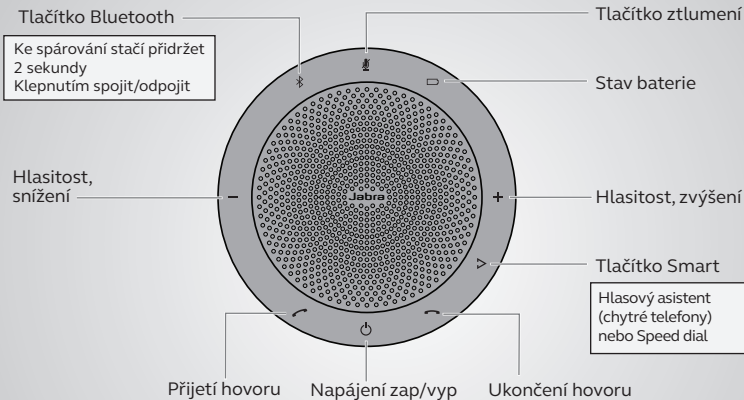

Подключение

Использование Bluetooth или USB-кабеля

Jabra Speak 510 рассчитан на 15 часов работы в режиме разговора.
Для зарядки с помощью USB-кабеля необходимо около 3 часов.

Использование

Настройте Jabra Speak 510 под свои нужды с помощью программного обеспечения Jabra Direct. Загрузите бесплатно на сайте jabra.com/direct

Připojení

pomocí Bluetooth nebo USB kabelu

Výdrž baterie u Jabra Speak 510 je až 15 hodin hovoru.

Pomocí USB kabelu se náhlavní souprava nabije asi za 3 hodiny.

Způsob použití

Pomocí softwaru Jabra Direct si můžete Jabra Speak 510 upravit dle vlastních preferencí. Stáhněte si zdarma na jabra.com/direct

Підключення

Використання Bluetooth або USB-кабелю

Jabra Speak 510 розрахований на роботу тривалістю до 15 годин в режимі розмови. Для заряджання за допомогою USB-кабелю потрібно близько 3 годин.

Використання