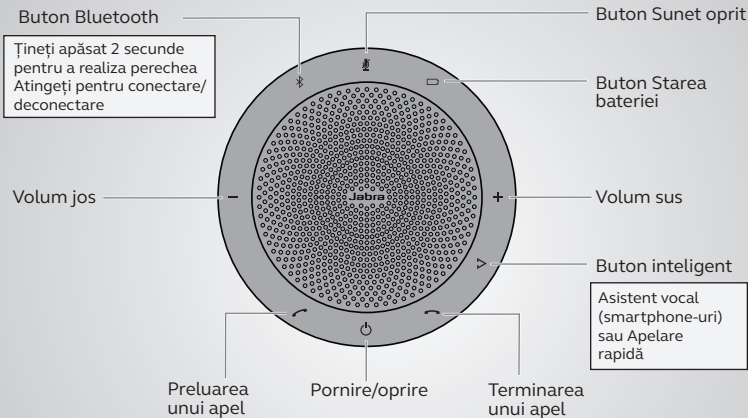

Cómo se usa

Personalice su Jabra Speak 510 utilizando el software Jabra Direct. Descárguelo gratis en jabra.com/direct

Csatlakozás

Bluetooth vagy USB-kábel alkalmazása

A Jabra Speak 510 akár 15 óra beszélgetési ideig használható. Az akkumulátor feltöltése USB kábellel hozzávetőlegesen 3 órát vesz igénybe.

A fejhallgató használata

Szabja személyre a Jabra Speak 510 készüléket a Jabra Direct szoftverrel. Ingyenesen letölthető a jabra.com/direct oldalon

Conectarea

folosind Bluetooth sau cablul USB

Jabra Speak 510 asigură până la 15 ore de convorbiri.
O încărcare prin cablul USB durează aproximativ 3 ore.

Utilizarea

Personalizați-vă Jabra Speak 510 folosind software-ul Jabra Direct.
 Descărcați gratuit de la jabra.com/direct

Yhdistäminen

Bluetoothin tai USB-kaapelin käyttäminen

Jabra Speak 510 kestää jopa 15 tuntia puheaikaa.
Sen lataaminen USB-kaapelilla kestää noin kolme tuntia.