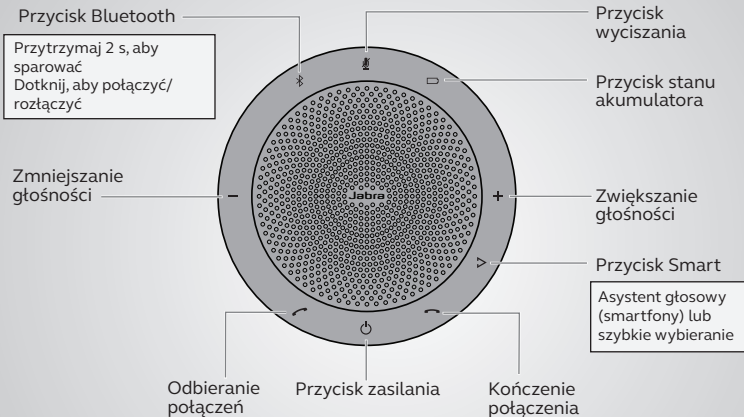

Підключення

Використання Bluetooth або USB-кабелю

Jabra Speak 510 розрахований на роботу тривалістю до 15 годин в режимі розмови. Для заряджання за допомогою USB-кабелю потрібно близько 3 годин.

Використання

Підлаштуйте Jabra Speak 510 під свої потреби за допомогою програмного забезпечення Jabra Direct. Завантажте безкоштовно на сайті jabra.com/direct

Podłączanie

za pomocą interfejsu Bluetooth lub przewodu USB

Jabra Speak 510 zapewnia 15 godzin rozmów.

Pełne naładowanie przy użyciu przewodu USB trwa ok. 3 godz.

Obsługa

Dostosuj urządzenie Jabra Speak 510 za pomocą oprogramowania Jabra Direct. Pobierz bezpłatnie ze strony jabra.com/direct