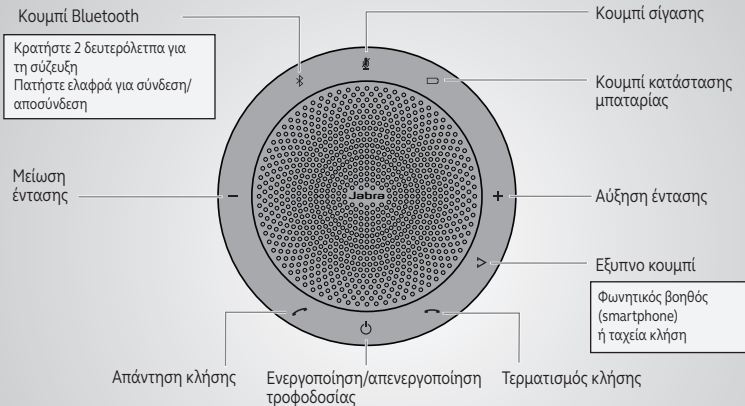

Bağlantıyı

Bluetooth ve USB kablosu kullanarak

Jabra Speak 510 15 saate kadar konuşma süresine sahiptir.
USB kablosu ile şarj olması yaklaşık 3 saat sürer.

Kullanım

TÜRKÇE

Jabra Speak 510 ınızı Jabra Direct yazılımı ile kişiselleştirin.
jabra.com/direct adresinden ücretsiz olarak indirin

Τρόπος σύνδεσης

χρήση Bluetooth ή καλωδίου USB

Το Jabra Speak 510 διαρκεί για μέχρι και 15 ώρες χρόνου ομιλίας.

Χρειάζονται περίπου 3 ώρες για τη φόρτιση της μπαταρίας με το καλώδιο USB.

Τρόπος χρήσης

Εξατομικεύστε το Jabra Speak 510 με το λογισμικό Jabra Direct. Κατεβάστε το δωρεάν στο jabra.com/direct

كيفية التوصيل

استخدام Bluetooth أو كابل USB

يدوم التحدث عبر سماعة Jabra Speak 510 لما يزيد عن 15 ساعة.
ويستغرق شحن البطارية بالكامل حوالي ثلاث ساعات.

كيفية الاستخدام

يمكن تخصيص سماعة Jabra Speak 510 باستخدام برنامج Jabra Direct. تفضل بتنزيله مجاناً من jabra.com/direct