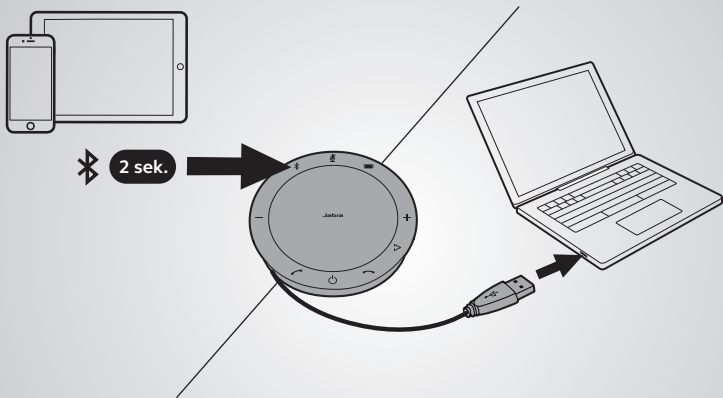

Sådan tilslutter (ansluter) du brug af (anvendning av) Bluetooth eller et USB-kabel

Jabra Speak 510 har op til 15 timers taletid.
Det tager ca. 3 timer at oplade med USB-kablet.