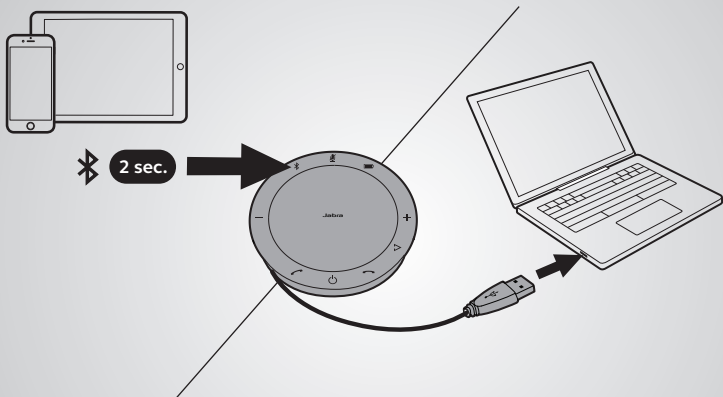

GN Making Life Sound Better

How to connect

using Bluetooth or USB cable

The Jabra Speak 510 lasts for up to 15 hours of talk time.
It takes approx. 3 hours to charge using the USB cable.

How to use

Personalize your Jabra Speak 510 using the Jabra Direct software.
Download for free at jabra.com/direct

Instructions de connexion

par Bluetooth ou avec un câble USB

Le Jabra Speak 510 dispose d'une autonomie de 15 heures en conversation. Il faut environ 3 heures pour le recharger à l'aide du câble USB.

Instructions d'utilisation