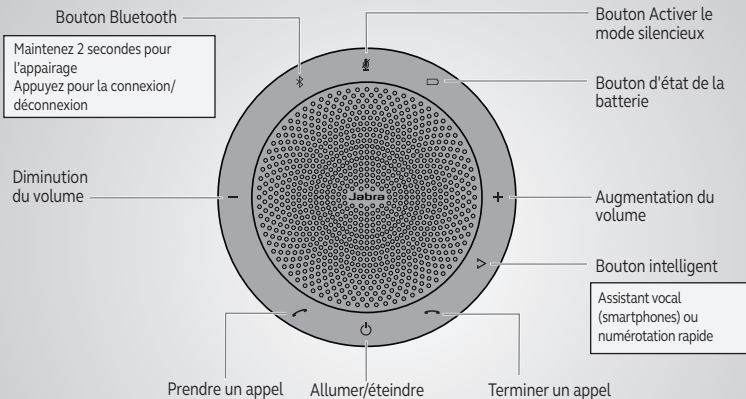

GN Making Life Sound Better

How to connect

using Bluetooth or USB cable

The Jabra Speak 510 lasts for up to 15 hours of talk time.
It takes approx. 3 hours to charge using the USB cable.

How to use

Personalize your Jabra Speak 510 using the Jabra Direct software.
Download for free at jabra.com/direct

Instructions de connexion

par Bluetooth ou avec un câble USB

Le Jabra Speak 510 dispose d'une autonomie de 15 heures en conversation. Il faut environ 3 heures pour le recharger à l'aide du câble USB.

Instructions d'utilisation

Personnalisez votre Jabra Speak 510 à l'aide du logiciel Jabra Direct.
Téléchargez-le gratuitement sur jabra.com/direct

So verbinden Sie Ihr Gerät

Verwendung von Bluetooth oder USB-Kabel

Das Jabra Speak 510 bietet bis zu 15 Stunden Gesprächsdauer.
Das Aufladen des Headsets per USB-Kabel dauert ca. 3 Stunden.