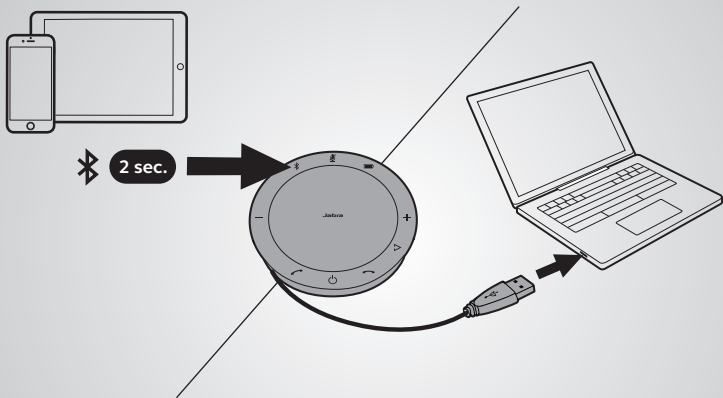

Gebruiken

NEDERLANDS

Personaliseer uw Jabra Speak 510 via de Jabra Direct-software.
Download gratis op jabra.com/direct

Come connetterlo

Tramite Bluetooth o cavo USB

Jabra Speak 510 offre fino a quindici ore di tempo di conversazione. Per caricarlo occorrono all'incirca tre ore utilizzando il cavo USB.

Come utilizzarlo

Personalizza Jabra Speak 510 utilizzando il software Jabra Direct.
Scaricalo gratuitamente su jabra.com/direct

Cómo se conecta

uso de Bluetooth o cable USB

El Jabra Speak 510 permite hasta 15 horas de conversación.
Se tardan aproximadamente 3 horas en cargar con el cable USB.