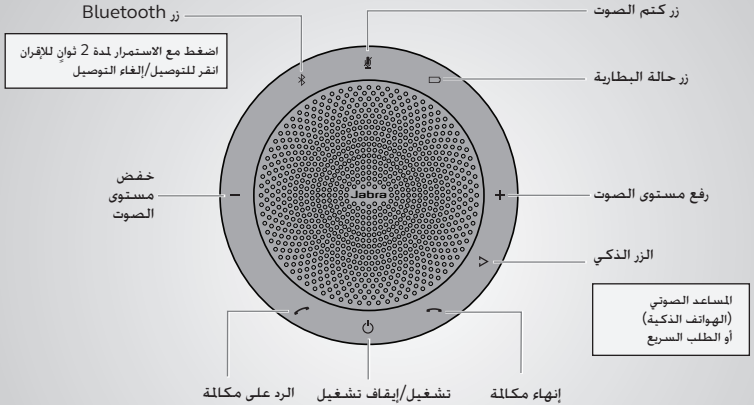

Τρόπος σύνδεσης

χρήση Bluetooth ή καλωδίου USB

Το Jabra Speak 510 διαρκεί για μέχρι και 15 ώρες χρόνου ομιλίας.

Χρειάζονται περίπου 3 ώρες για τη φόρτιση της μπαταρίας με το καλώδιο USB.

Τρόπος χρήσης

Εξατομικεύστε το Jabra Speak 510 με το λογισμικό Jabra Direct. Κατεβάστε το δωρεάν στο jabra.com/direct

كيفية التوصيل

استخدام Bluetooth أو كابل USB

يدوم التحدث عبر سماعة Jabra Speak 510 لما يزيد عن 15 ساعة.
ويستغرق شحن البطارية بالكامل حوالي ثلاث ساعات.

كيفية الاستخدام

يمكن تخصيص سماعة Jabra Speak 510 باستخدام برنامج Jabra Direct. تفضل بتنزيله مجاناً من jabra.com/direct