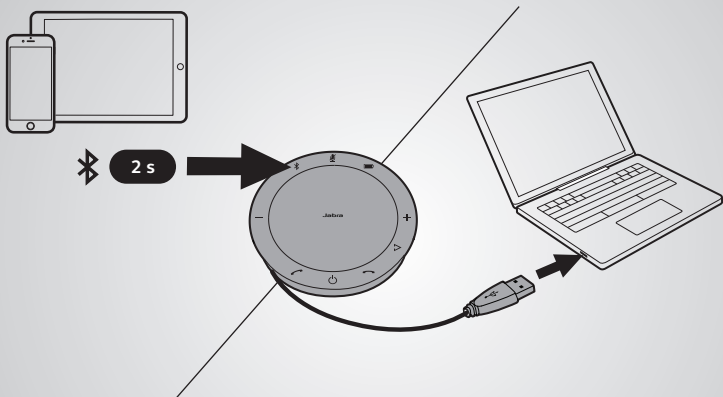

Підключення

Використання Bluetooth або USB-кабелю

Jabra Speak 510 розрахований на роботу тривалістю до 15 годин в режимі розмови. Для заряджання за допомогою USB-кабелю потрібно близько 3 годин.

Використання

Підлаштуйте Jabra Speak 510 під свої потреби за допомогою програмного забезпечення Jabra Direct. Завантажте безкоштовно на сайті jabra.com/direct

Podłączanie

za pomocą interfejsu Bluetooth lub przewodu USB