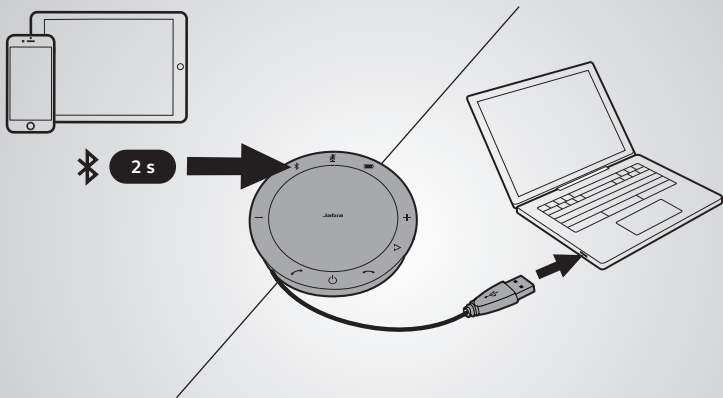

Cómo se usa

Personalice su Jabra Speak 510 utilizando el software Jabra Direct. Descárguelo gratis en jabra.com/direct

Csatlakozás

Bluetooth vagy USB-kábel alkalmazása

A Jabra Speak 510 akár 15 óra beszélgetési ideig használható. Az akkumulátor feltöltése USB kábellel hozzávetőlegesen 3 órát vesz igénybe.

A fejhallgató használata

Szabja személyre a Jabra Speak 510 készüléket a Jabra Direct szoftverrel. Ingyenesen letölthető a jabra.com/direct oldalon

Conectarea

folosind Bluetooth sau cablul USB

Jabra Speak 510 asigură până la 15 ore de convorbiri.
O încărcare prin cablul USB durează aproximativ 3 ore.