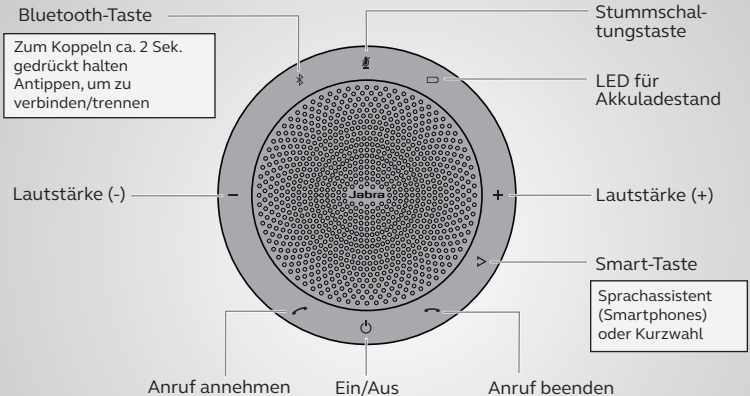

Instructions de connexion

par Bluetooth ou avec un câble USB

Le Jabra Speak 510 dispose d'une autonomie de 15 heures en conversation. Il faut environ 3 heures pour le recharger à l'aide du câble USB.

Instructions d'utilisation

Personnalisez votre Jabra Speak 510 à l'aide du logiciel Jabra Direct.
Téléchargez-le gratuitement sur jabra.com/direct

So verbinden Sie Ihr Gerät

Verwendung von Bluetooth oder USB-Kabel

Das Jabra Speak 510 bietet bis zu 15 Stunden Gesprächsdauer.
Das Aufladen des Headsets per USB-Kabel dauert ca. 3 Stunden.

Verwenden

DEUTSCH

Personalisieren Sie Ihr Jabra Speak 510 mit der Jabra Direct-Software. Kostenloser Download über jabra.com/direct

Verbinding maken

door middel van Bluetooth of USB-kabel

De Jabra Speak 510 biedt u tot 15 uur gesprekstijd. Het duurt ongeveer 3 uur om op te laden door middel van een USB-kabel.

Gebruiken

NEDERLANDS

Personaliseer uw Jabra Speak 510 via de Jabra Direct-software.
Download gratis op jabra.com/direct

Come connetterlo

Tramite Bluetooth o cavo USB

Jabra Speak 510 offre fino a quindici ore di tempo di conversazione. Per caricarlo occorrono all'incirca tre ore utilizzando il cavo USB.