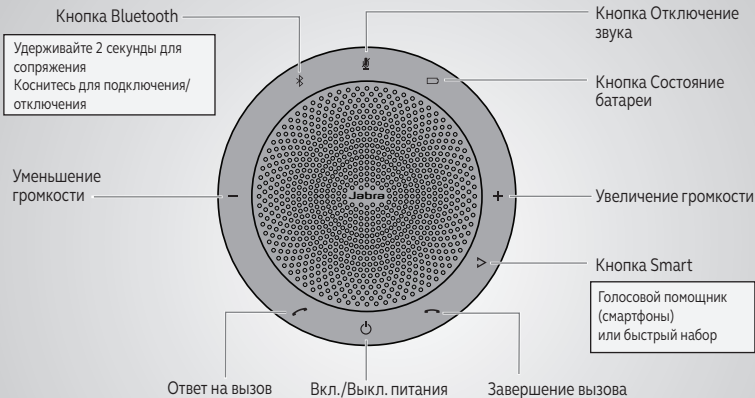

Tilkobling

ved hjelp av Bluetooth eller USB-kabel

Jabra Speak 510 har opptil 15 timers taletid.
Lading tar 3 timer ved bruk av USB-kabelen.

Bruk

NORSK

Tilpass din Jabra Speak 510 med bruk av Jabra Direct-programvaren. Last ned gratis fra jabra.com/direct

Подключение

Использование Bluetooth или USB-кабеля

Jabra Speak 510 рассчитан на 15 часов работы в режиме разговора.
Для зарядки с помощью USB-кабеля необходимо около 3 часов.

Использование

Настройте Jabra Speak 510 под свои нужды с помощью программного обеспечения Jabra Direct. Загрузите бесплатно на сайте jabra.com/direct

Připojení

pomocí Bluetooth nebo USB kabelu

Výdrž baterie u Jabra Speak 510 je až 15 hodin hovoru.

Pomocí USB kabelu se náhlavní souprava nabije asi za 3 hodiny.

Způsob použití

Pomocí softwaru Jabra Direct si můžete Jabra Speak 510 upravit dle vlastních preferencí. Stáhněte si zdarma na jabra.com/direct