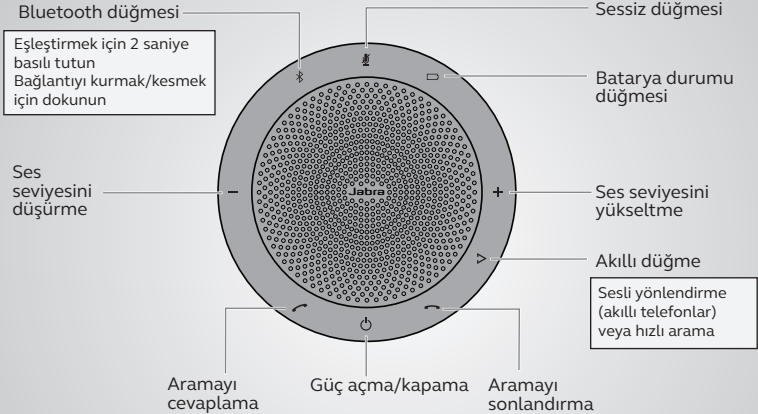

Підлаштуйте Jabra Speak 510 під свої потреби за допомогою програмного забезпечення Jabra Direct. Завантажте безкоштовно на сайті jabra.com/direct

Podłączanie

za pomocą interfejsu Bluetooth lub przewodu USB

Jabra Speak 510 zapewnia 15 godzin rozmów.

Pełne naładowanie przy użyciu przewodu USB trwa ok. 3 godz.

Obsługa

Dostosuj urządzenie Jabra Speak 510 za pomocą oprogramowania Jabra Direct. Pobierz bezpłatnie ze strony jabra.com/direct

Bağlantıyı

Bluetooth ve USB kablosu kullanarak

Jabra Speak 510 15 saate kadar konuşma süresine sahiptir.
USB kablosu ile şarj olması yaklaşık 3 saat sürer.

Kullanım

TÜRKÇE

Jabra Speak 510 ınızı Jabra Direct yazılımı ile kişiselleştirin.
jabra.com/direct adresinden ücretsiz olarak indirin

Τρόπος σύνδεσης

χρήση Bluetooth ή καλωδίου USB

Το Jabra Speak 510 διαρκεί για μέχρι και 15 ώρες χρόνου ομιλίας.

Χρειάζονται περίπου 3 ώρες για τη φόρτιση της μπαταρίας με το καλώδιο USB.

Τρόπος χρήσης

Εξατομικεύστε το Jabra Speak 510 με το λογισμικό Jabra Direct. Κατεβάστε το δωρεάν στο jabra.com/direct