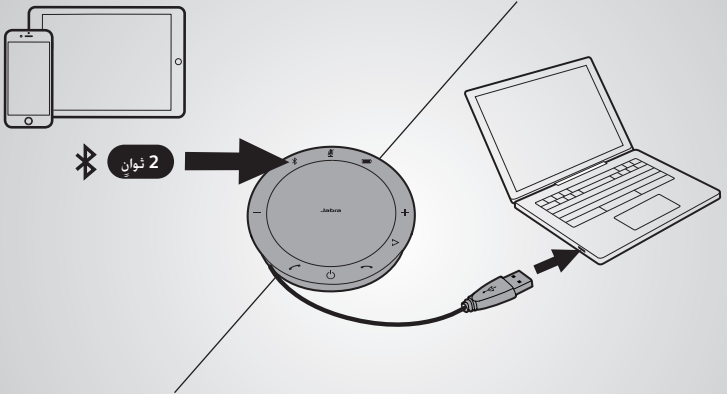

Τρόπος σύνδεσης

χρήση Bluetooth ή καλωδίου USB

Το Jabra Speak 510 διαρκεί για μέχρι και 15 ώρες χρόνου ομιλίας.

Χρειάζονται περίπου 3 ώρες για τη φόρτιση της μπαταρίας με το καλώδιο USB.

Τρόπος χρήσης

Εξατομικεύστε το Jabra Speak 510 με το λογισμικό Jabra Direct. Κατεβάστε το δωρεάν στο jabra.com/direct

كيفية التوصيل

استخدام Bluetooth أو كابل USB

يدوم التحدث عبر سماعة Jabra Speak 510 لما يزيد عن 15 ساعة.
ويستغرق شحن البطارية بالكامل حوالي ثلاث ساعات.

كيفية الاستخدام

يمكن تخصيص سماعة Jabra Speak 510 باستخدام برنامج Jabra Direct. تفضل بتنزيله مجاناً من jabra.com/direct