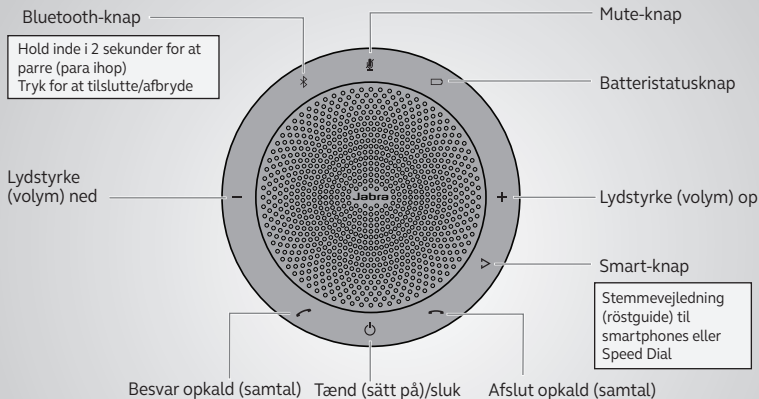

Sådan bruges (används) Jabra Speak 510

Tilpas (anpassa) din Jabra Speak 510 med Jabra Direct-softwaren.
Kan downloades gratis på jabra.com/direct.