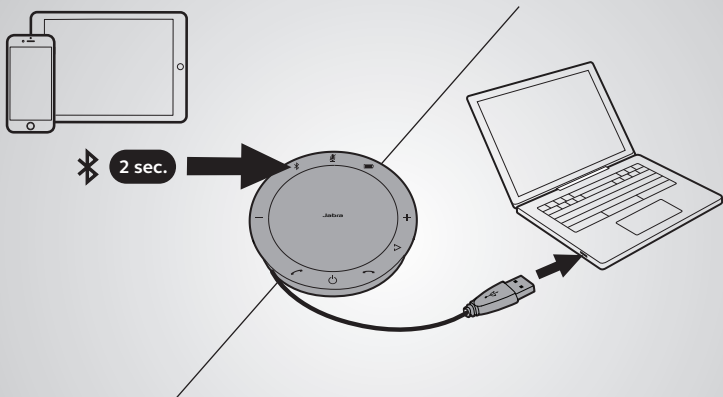

Verwenden

DEUTSCH

Personalisieren Sie Ihr Jabra Speak 510 mit der Jabra Direct-Software. Kostenloser Download über jabra.com/direct

Verbinding maken

door middel van Bluetooth of USB-kabel

De Jabra Speak 510 biedt u tot 15 uur gesprekstijd. Het duurt ongeveer 3 uur om op te laden door middel van een USB-kabel.

Gebruiken

NEDERLANDS

Personaliseer uw Jabra Speak 510 via de Jabra Direct-software.
Download gratis op jabra.com/direct

Come connetterlo

Tramite Bluetooth o cavo USB

Jabra Speak 510 offre fino a quindici ore di tempo di conversazione. Per caricarlo occorrono all'incirca tre ore utilizzando il cavo USB.