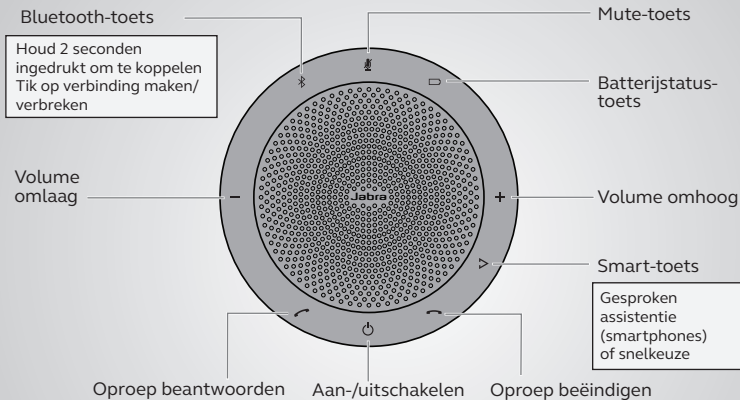

Personnalisez votre Jabra Speak 510 à l'aide du logiciel Jabra Direct.
Téléchargez-le gratuitement sur jabra.com/direct

So verbinden Sie Ihr Gerät

Verwendung von Bluetooth oder USB-Kabel

Das Jabra Speak 510 bietet bis zu 15 Stunden Gesprächsdauer.
Das Aufladen des Headsets per USB-Kabel dauert ca. 3 Stunden.

Verwenden

DEUTSCH

Personalisieren Sie Ihr Jabra Speak 510 mit der Jabra Direct-Software. Kostenloser Download über jabra.com/direct

Verbinding maken

door middel van Bluetooth of USB-kabel

De Jabra Speak 510 biedt u tot 15 uur gesprekstijd. Het duurt ongeveer 3 uur om op te laden door middel van een USB-kabel.

Gebruiken

NEDERLANDS

Personaliseer uw Jabra Speak 510 via de Jabra Direct-software.
Download gratis op jabra.com/direct

Come connetterlo

Tramite Bluetooth o cavo USB

Jabra Speak 510 offre fino a quindici ore di tempo di conversazione. Per caricarlo occorrono all'incirca tre ore utilizzando il cavo USB.