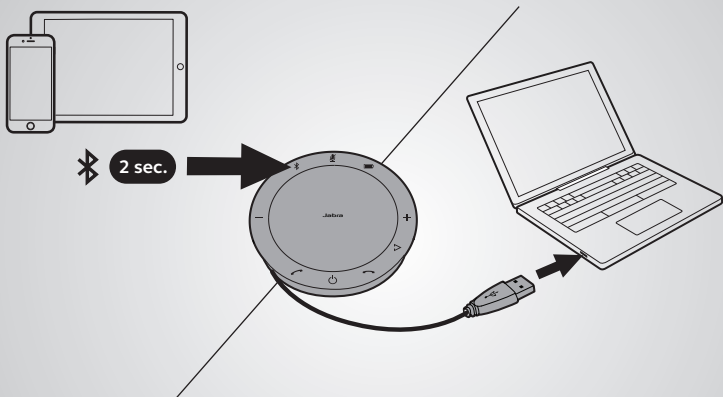

Bağlantıyı

Bluetooth ve USB kablosu kullanarak

Jabra Speak 510 15 saate kadar konuşma süresine sahiptir.
USB kablosu ile şarj olması yaklaşık 3 saat sürer.

Kullanım

TÜRKÇE

Jabra Speak 510 ınızı Jabra Direct yazılımı ile kişiselleştirin.
jabra.com/direct adresinden ücretsiz olarak indirin

Τρόπος σύνδεσης

χρήση Bluetooth ή καλωδίου USB

Το Jabra Speak 510 διαρκεί για μέχρι και 15 ώρες χρόνου ομιλίας.

Χρειάζονται περίπου 3 ώρες για τη φόρτιση της μπαταρίας με το καλώδιο USB.

Τρόπος χρήσης

Εξατομικεύστε το Jabra Speak 510 με το λογισμικό Jabra Direct. Κατεβάστε το δωρεάν στο jabra.com/direct