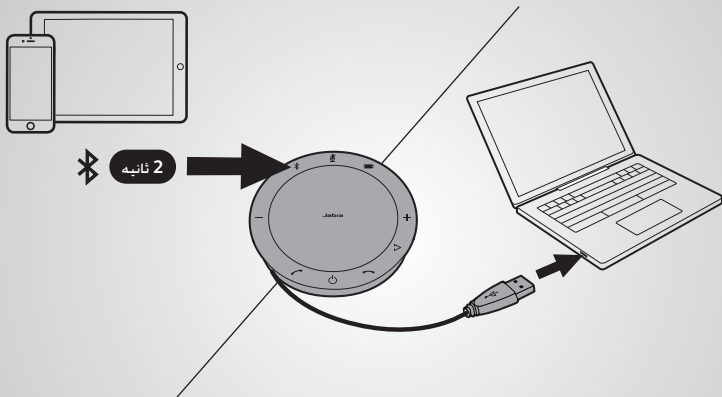

Τρόπος σύνδεσης

χρήση Bluetooth ή καλωδίου USB

Το Jabra Speak 510 διαρκεί για μέχρι και 15 ώρες χρόνου ομιλίας.

Χρειάζονται περίπου 3 ώρες για τη φόρτιση της μπαταρίας με το καλώδιο USB.

Τρόπος χρήσης

Εξατομικεύστε το Jabra Speak 510 με το λογισμικό Jabra Direct. Κατεβάστε το δωρεάν στο jabra.com/direct

كيفية التوصيل

استخدام Bluetooth أو كابل USB

يدوم التحدث عبر سماعة Jabra Speak 510 لما يزيد عن 15 ساعة.
ويستغرق شحن البطارية بالكامل حوالي ثلاث ساعات.

كيفية الاستخدام

يمكن تخصيص سماعة Jabra Speak 510 باستخدام برنامج Jabra Direct. تفضل بتنزيله مجاناً من jabra.com/direct

روش ایجاد اتصال

استفاده از بلوتوث و کابل USB

زمان مکالمه Jabra Speak 510 به 15 ساعت می‌رسد.
شارژ شدن کامل آن با دانگل USB تقریباً 3 ساعت طول می‌کشد.

نحوه استفاده

510 Jabra Speak خود را با نرم‌افزار Jabra Direct شخصی کنید. رایگان از jabra.com/direct دانلود کنید