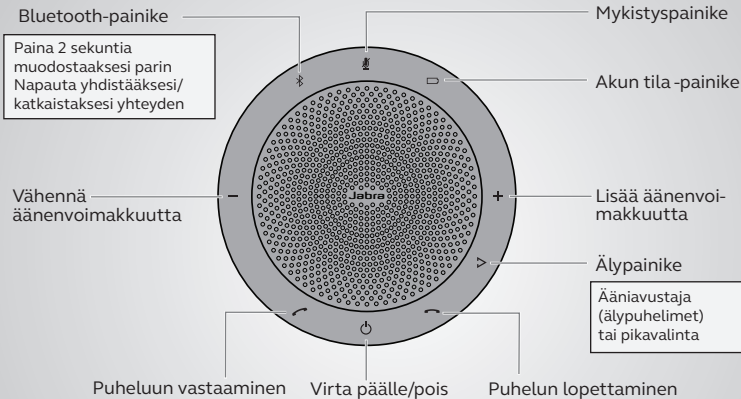

A fejhallgató használata

Szabja személyre a Jabra Speak 510 készüléket a Jabra Direct szoftverrel. Ingyenesen letölthető a jabra.com/direct oldalon

Conectarea

folosind Bluetooth sau cablul USB

Jabra Speak 510 asigură până la 15 ore de convorbiri.
O încărcare prin cablul USB durează aproximativ 3 ore.

Utilizarea

Personalizați-vă Jabra Speak 510 folosind software-ul Jabra Direct.
 Descărcați gratuit de la jabra.com/direct

Yhdistäminen

Bluetoothin tai USB-kaapelin käyttäminen

Jabra Speak 510 kestää jopa 15 tuntia puheaikaa.
Sen lataaminen USB-kaapelilla kestää noin kolme tuntia.

Käyttötapa

Räätälöi Jabra Speak 510 käyttämällä Jabra Direct -ohjelmistoa.
Lataa maksutta osoitteesta jabra.com/direct

Sådan tilslutter (ansluter) du brug af (anvendning av) Bluetooth eller et USB-kabel