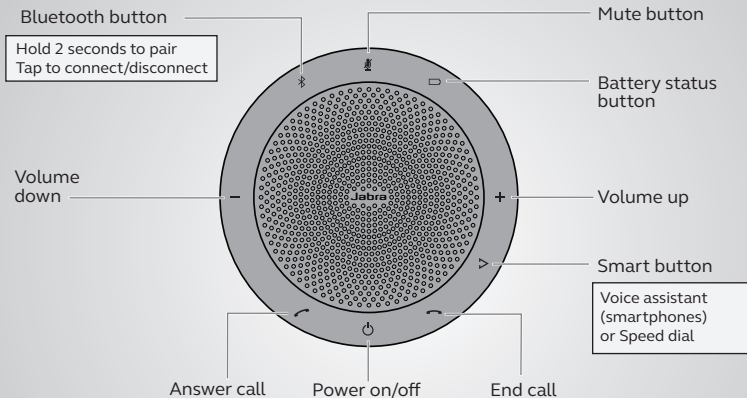

GN Making Life Sound Better

How to connect

using Bluetooth or USB cable

The Jabra Speak 510 lasts for up to 15 hours of talk time.
It takes approx. 3 hours to charge using the USB cable.

How to use

Personalize your Jabra Speak 510 using the Jabra Direct software.
Download for free at jabra.com/direct

Instructions de connexion

par Bluetooth ou avec un câble USB

Le Jabra Speak 510 dispose d'une autonomie de 15 heures en conversation. Il faut environ 3 heures pour le recharger à l'aide du câble USB.

Instructions d'utilisation

Personnalisez votre Jabra Speak 510 à l'aide du logiciel Jabra Direct.
Téléchargez-le gratuitement sur jabra.com/direct

So verbinden Sie Ihr Gerät

Verwendung von Bluetooth oder USB-Kabel

Das Jabra Speak 510 bietet bis zu 15 Stunden Gesprächsdauer.
Das Aufladen des Headsets per USB-Kabel dauert ca. 3 Stunden.