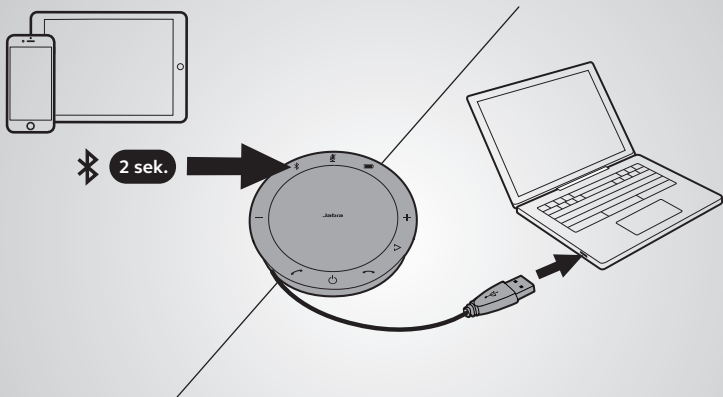

Instructions de connexion

par Bluetooth ou avec un câble USB

Le Jabra Speak 510 dispose d'une autonomie de 15 heures en conversation. Il faut environ 3 heures pour le recharger à l'aide du câble USB.

Instructions d'utilisation

Personnalisez votre Jabra Speak 510 à l'aide du logiciel Jabra Direct.
Téléchargez-le gratuitement sur jabra.com/direct

So verbinden Sie Ihr Gerät

Verwendung von Bluetooth oder USB-Kabel

Das Jabra Speak 510 bietet bis zu 15 Stunden Gesprächsdauer.
Das Aufladen des Headsets per USB-Kabel dauert ca. 3 Stunden.