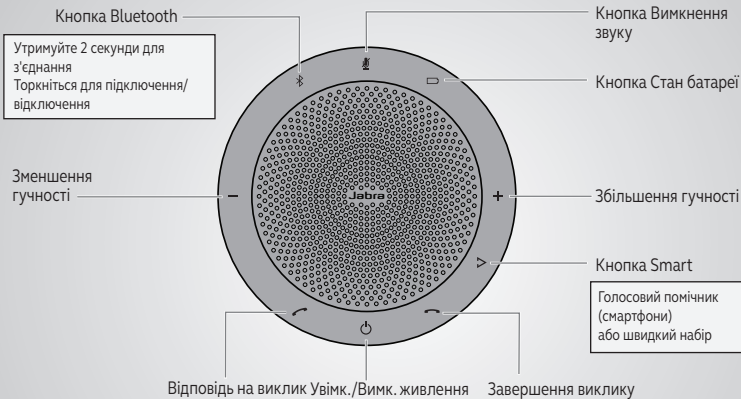

Подключение

Использование Bluetooth или USB-кабеля

Jabra Speak 510 рассчитан на 15 часов работы в режиме разговора.
Для зарядки с помощью USB-кабеля необходимо около 3 часов.

Использование

Настройте Jabra Speak 510 под свои нужды с помощью программного обеспечения Jabra Direct. Загрузите бесплатно на сайте jabra.com/direct

Připojení

pomocí Bluetooth nebo USB kabelu

Výdrž baterie u Jabra Speak 510 je až 15 hodin hovoru.

Pomocí USB kabelu se náhlavní souprava nabije asi za 3 hodiny.

Způsob použití

Pomocí softwaru Jabra Direct si můžete Jabra Speak 510 upravit dle vlastních preferencí. Stáhněte si zdarma na jabra.com/direct

Підключення

Використання Bluetooth або USB-кабелю

Jabra Speak 510 розрахований на роботу тривалістю до 15 годин в режимі розмови. Для заряджання за допомогою USB-кабелю потрібно близько 3 годин.

Використання