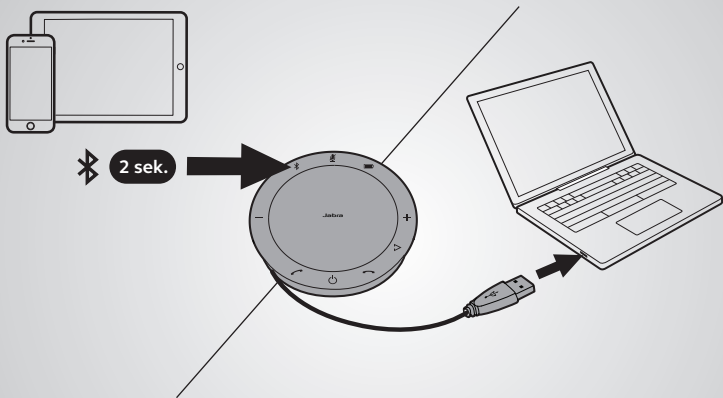

Yhdistäminen

Bluetoothin tai USB-kaapelin käyttäminen

Jabra Speak 510 kestää jopa 15 tuntia puheaikaa.
Sen lataaminen USB-kaapelilla kestää noin kolme tuntia.