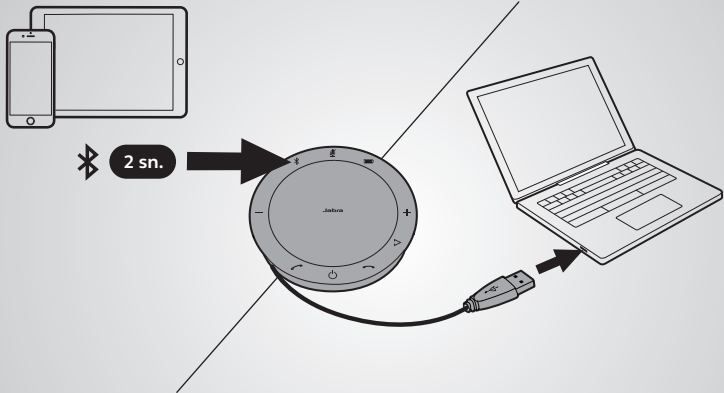

Bağlantıyı

Bluetooth ve USB kablosu kullanarak

Jabra Speak 510 15 saate kadar konuşma süresine sahiptir.
USB kablosu ile şarj olması yaklaşık 3 saat sürer.