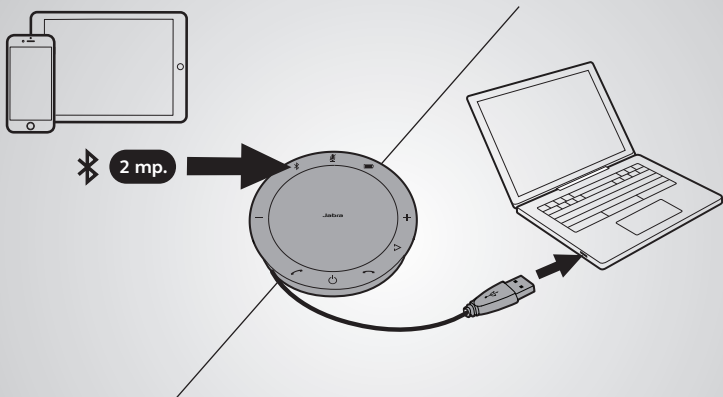

Csatlakozás

Bluetooth vagy USB-kábel alkalmazása

A Jabra Speak 510 akár 15 óra beszélgetési ideig használható. Az akkumulátor feltöltése USB kábellel hozzávetőlegesen 3 órát vesz igénybe.