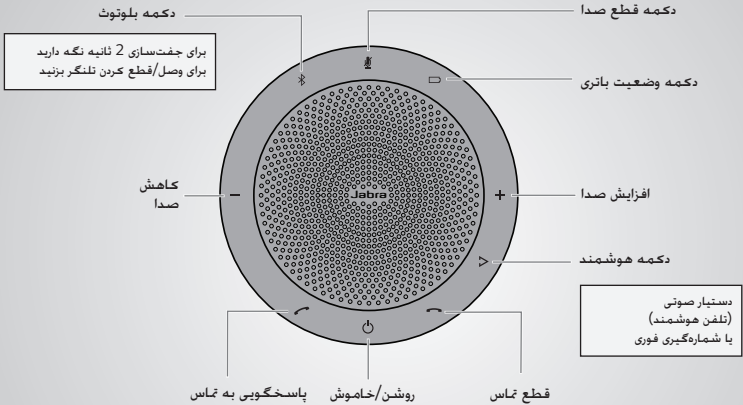

نحوه استفاده

510 Jabra Speak خود را با نرم‌افزار Jabra Direct شخصی کنید. رایگان از jabra.com/direct دانلود کنید