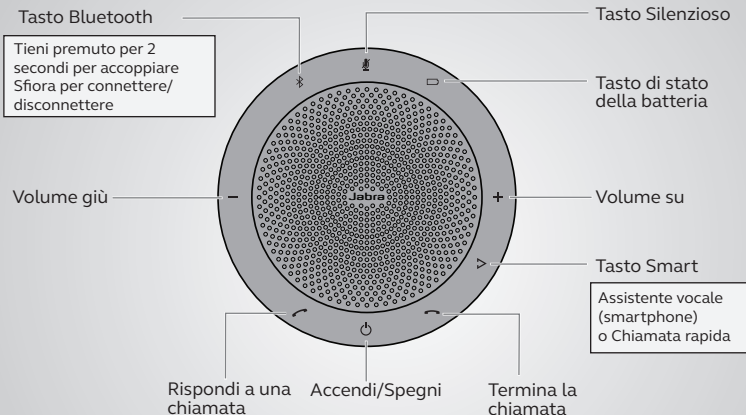

Verwenden

DEUTSCH

Personalisieren Sie Ihr Jabra Speak 510 mit der Jabra Direct-Software. Kostenloser Download über jabra.com/direct

Verbinding maken

door middel van Bluetooth of USB-kabel

De Jabra Speak 510 biedt u tot 15 uur gesprekstijd. Het duurt ongeveer 3 uur om op te laden door middel van een USB-kabel.

Gebruiken

NEDERLANDS

Personaliseer uw Jabra Speak 510 via de Jabra Direct-software.
Download gratis op jabra.com/direct

Come connetterlo

Tramite Bluetooth o cavo USB

Jabra Speak 510 offre fino a quindici ore di tempo di conversazione. Per caricarlo occorrono all'incirca tre ore utilizzando il cavo USB.

Come utilizzarlo

Personalizza Jabra Speak 510 utilizzando il software Jabra Direct.
Scaricalo gratuitamente su jabra.com/direct

Cómo se conecta

uso de Bluetooth o cable USB

El Jabra Speak 510 permite hasta 15 horas de conversación.
Se tardan aproximadamente 3 horas en cargar con el cable USB.

Cómo se usa

Personalice su Jabra Speak 510 utilizando el software Jabra Direct. Descárguelo gratis en jabra.com/direct

Csatlakozás

Bluetooth vagy USB-kábel alkalmazása

A Jabra Speak 510 akár 15 óra beszélgetési ideig használható. Az akkumulátor feltöltése USB kábellel hozzávetőlegesen 3 órát vesz igénybe.