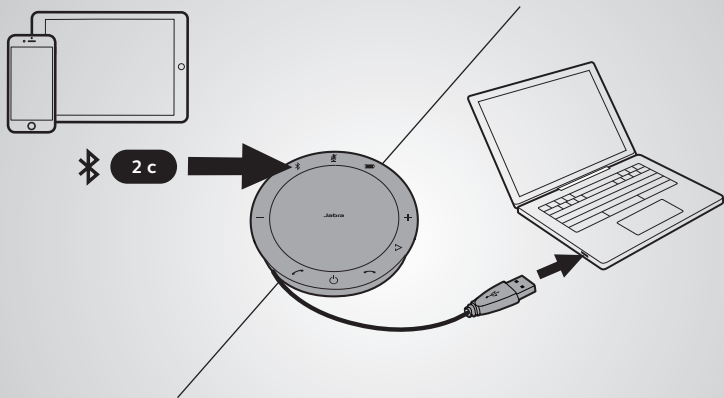

Tilkobling

ved hjelp av Bluetooth eller USB-kabel

Jabra Speak 510 har opptil 15 timers taletid.
Lading tar 3 timer ved bruk av USB-kabelen.

Bruk

NORSK

Tilpass din Jabra Speak 510 med bruk av Jabra Direct-programvaren. Last ned gratis fra jabra.com/direct

Подключение

Использование Bluetooth или USB-кабеля

Jabra Speak 510 рассчитан на 15 часов работы в режиме разговора.
Для зарядки с помощью USB-кабеля необходимо около 3 часов.

Использование

Настройте Jabra Speak 510 под свои нужды с помощью программного обеспечения Jabra Direct. Загрузите бесплатно на сайте jabra.com/direct