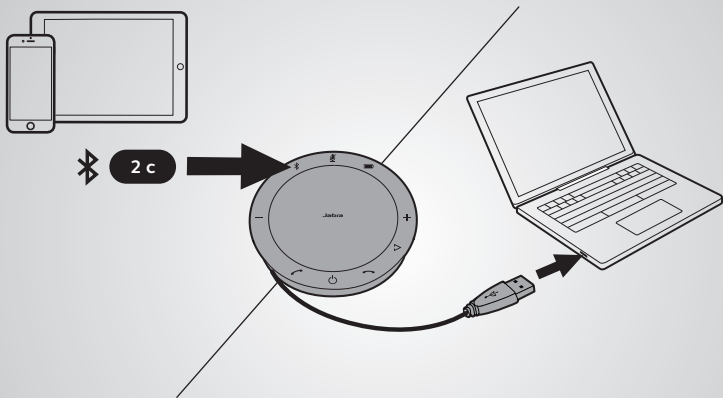

Підключення

Використання Bluetooth або USB-кабелю

Jabra Speak 510 розрахований на роботу тривалістю до 15 годин в режимі розмови. Для заряджання за допомогою USB-кабелю потрібно близько 3 годин.