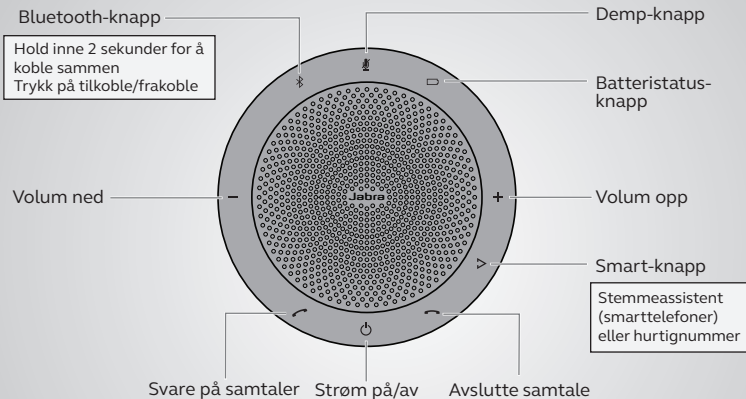

Tilkobling

ved hjelp av Bluetooth eller USB-kabel

Jabra Speak 510 har opptil 15 timers taletid.
Lading tar 3 timer ved bruk av USB-kabelen.

Bruk

NORSK

Tilpass din Jabra Speak 510 med bruk av Jabra Direct-programvaren. Last ned gratis fra jabra.com/direct

Подключение

Использование Bluetooth или USB-кабеля

Jabra Speak 510 рассчитан на 15 часов работы в режиме разговора.
Для зарядки с помощью USB-кабеля необходимо около 3 часов.

Использование

Настройте Jabra Speak 510 под свои нужды с помощью программного обеспечения Jabra Direct. Загрузите бесплатно на сайте jabra.com/direct