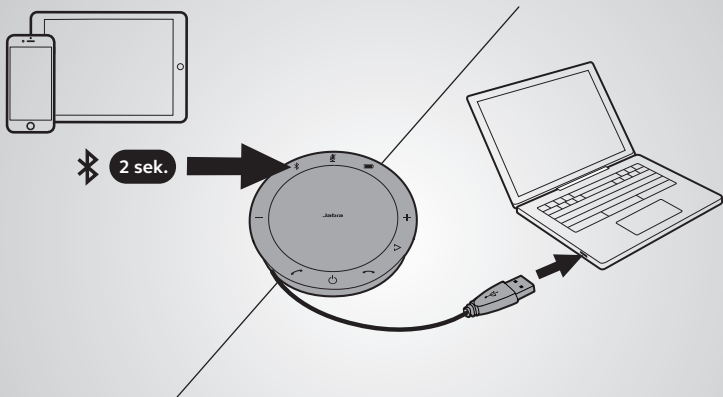

Tilkobling

ved hjelp av Bluetooth eller USB-kabel

Jabra Speak 510 har opptil 15 timers taletid.
Lading tar 3 timer ved bruk av USB-kabelen.