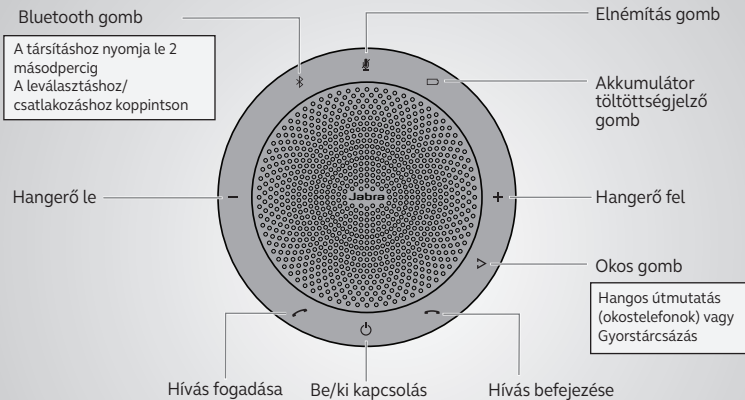

Come utilizzarlo

Personalizza Jabra Speak 510 utilizzando il software Jabra Direct.
Scaricalo gratuitamente su jabra.com/direct

Cómo se conecta

uso de Bluetooth o cable USB

El Jabra Speak 510 permite hasta 15 horas de conversación.
Se tardan aproximadamente 3 horas en cargar con el cable USB.

Cómo se usa

Personalice su Jabra Speak 510 utilizando el software Jabra Direct. Descárguelo gratis en jabra.com/direct

Csatlakozás

Bluetooth vagy USB-kábel alkalmazása

A Jabra Speak 510 akár 15 óra beszélgetési ideig használható. Az akkumulátor feltöltése USB kábellel hozzávetőlegesen 3 órát vesz igénybe.

A fejhallgató használata

Szabja személyre a Jabra Speak 510 készüléket a Jabra Direct szoftverrel. Ingyenesen letölthető a jabra.com/direct oldalon

Conectarea

folosind Bluetooth sau cablul USB

Jabra Speak 510 asigură până la 15 ore de convorbiri.
O încărcare prin cablul USB durează aproximativ 3 ore.