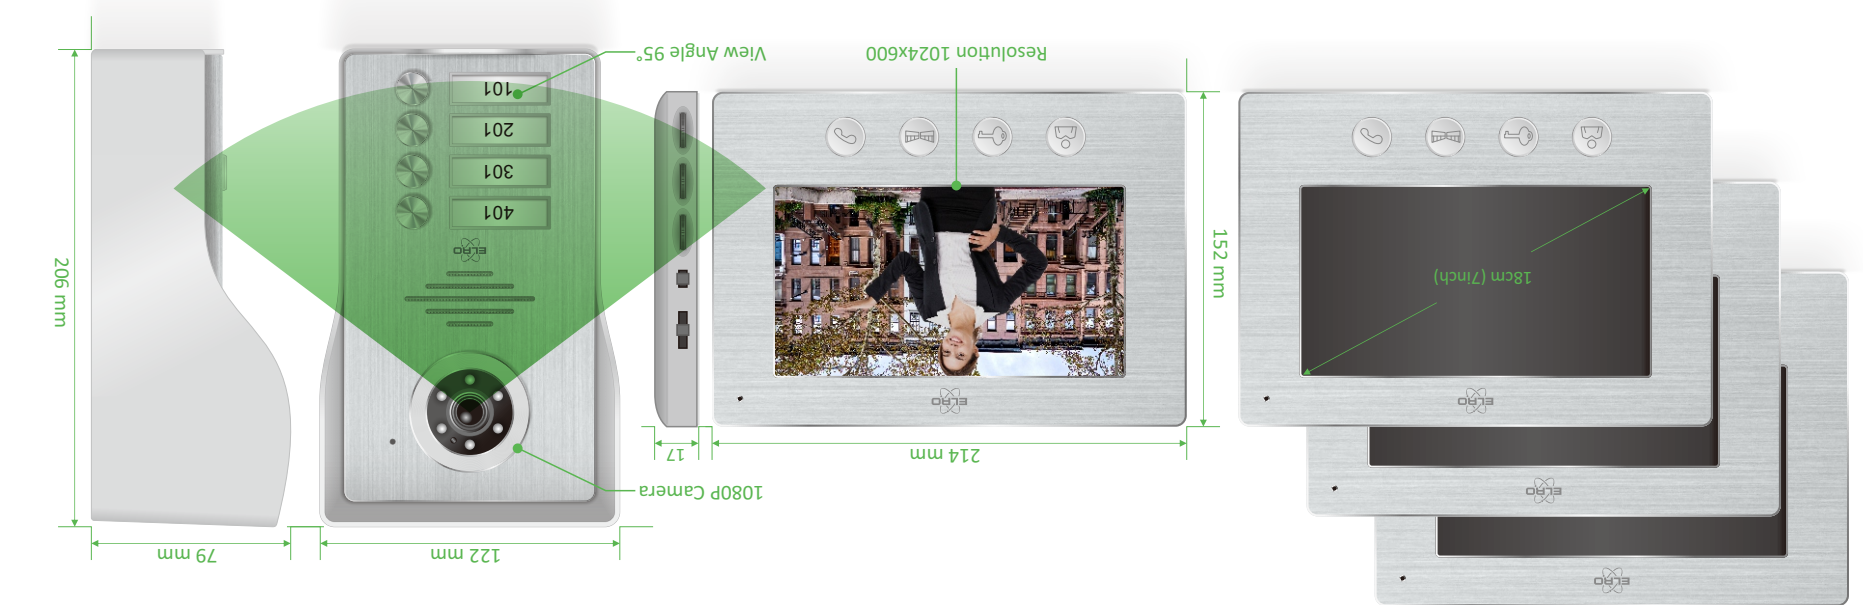

Install your door intercom in 2 easy steps

Product features

1. **Indoor Unit**
2. 4 x 18 cm brushed aluminium monitor with 16 different chime melodies.
   - Including mounting brackets.
   - To monitor, take and unlock your door and/or gate.
   - Adjustable melody sound level (l/m/h) and adjustable talk-sound level.
3. **Outdoor unit**
4. Professional full metal, vandal proof unit with microphone and speaker.
   - White LEDs for clear color night vision and manually adjustable camera.
   - 4 x 4-wire connection to indoor monitor.
   - Heavy metal rain-shed, optionally available: embedded box for built-in mounting.
   - Large illuminated name tag.

www.elro.eu
Also in the package:
4 x 15m connector cable
4 x 4-wire cable
4 x 15m mounting bracket
4 x 15m mounting bracket