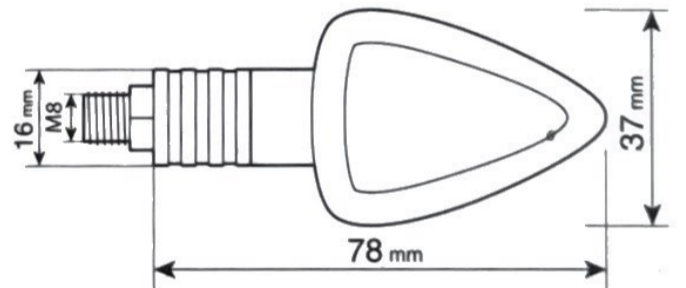

# FOCAL

-  Indicatori di direzione a lampadina
-  Bulb corner lights
-  Indicateurs latéraux
-  Blinkerlampen
-  Indicadores de dirección

Filo colorato - colored cable - câble coloré - farbiges Kabel - cable de color