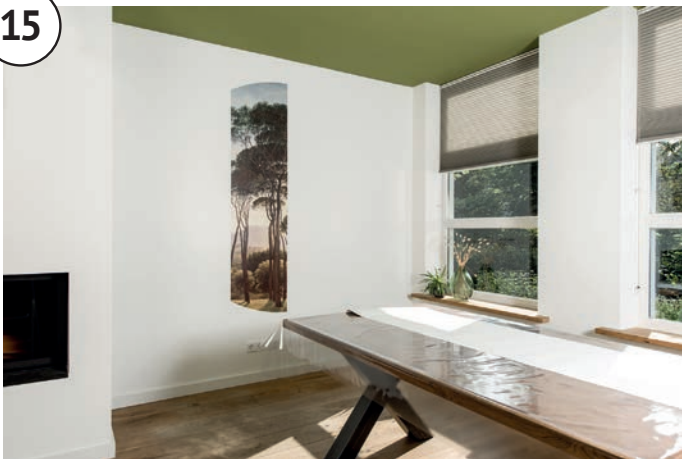

9

10

11

12

13

14

15

16

Installation instructions / instructions
d'installation / montage anleitung /
Instrucciones de instalación:
mywallart.com/installation