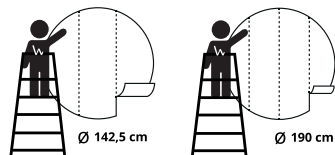

9

10

11

12

13

14

15

16

Installation instructions / instructions
d'installation / montage anleitung /
Instrucciones de instalación:
mywallart.com/installation