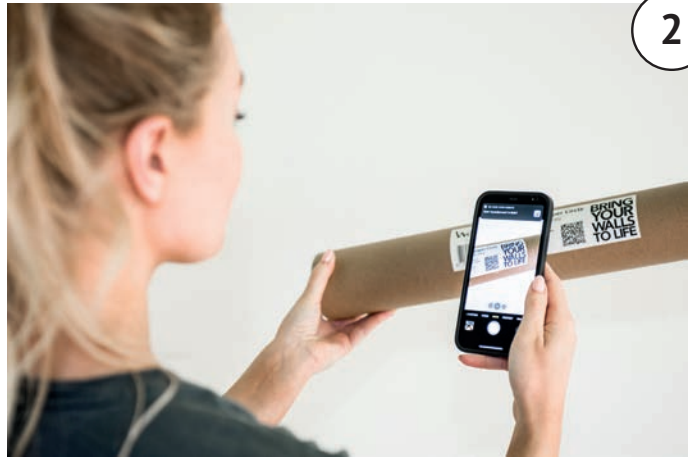

WALLART WALLPAPER CIRCLE

WallArt®
WallDecor

Ø 142,5 cm

Ø 190 cm

Installation instructions / instructions
d'installation / montage anleitung /
Instrucciones de instalación:
mywallart.com/installation

1

2

3