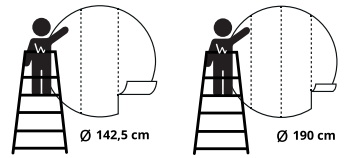

1

2

3

4

5

6

7

8

Installation instructions / instructions d'installation / montage anleitung / Instrucciones de instalación: mywallart.com/installation