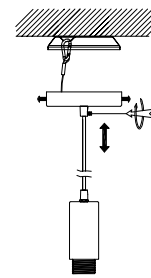

A

Item number: 152302230

1 x max 40W E27 220-240V 50/60Hz

www.CHERICONI.com
Chericoni Lighting
Bronstraat 33
1976 BC IJMUIDEN
Netherlands

1

3

2

4