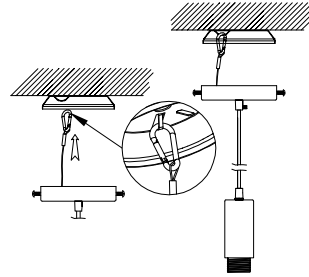

A

Item number: 152302230

1 x max 40W E27 220-240V 50/60Hz

www.CHERICONI.com
Chericoni Lighting
Bronstraat 33
1976 BC IJMUIDEN
Netherlands

1

3

2

4