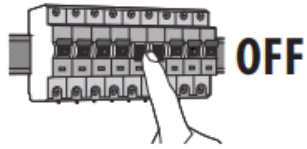

A

Item number: 152302230

1 x max 40W E27 220-240V 50/60Hz

www.CHERICONI.com
Chericoni Lighting
Bronstraat 33
1976 BC IJMUIDEN
Netherlands

1

3

2

4