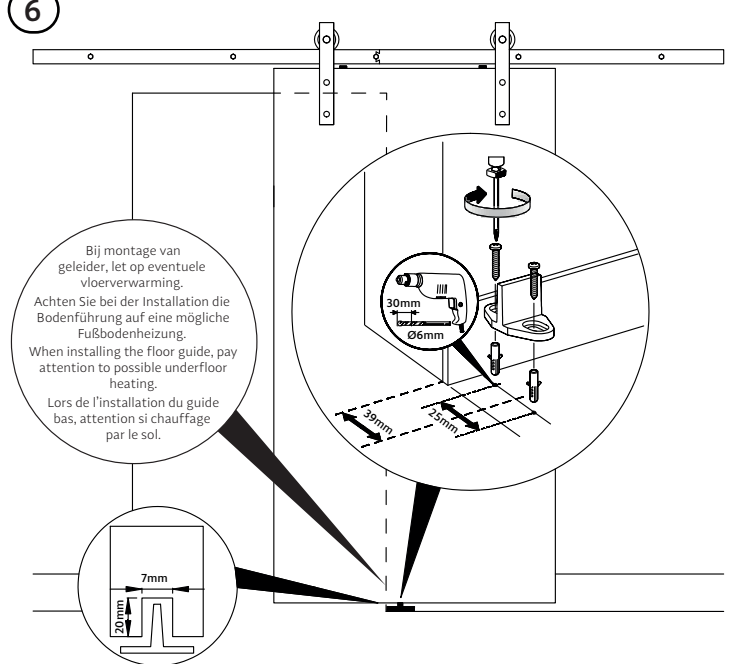

Inhoud van de verpakking - Package content - Inhalt der verpackung  
Le contenu des emballages

Deurdikte 35-45mm - Türenstärke 35-45mm  
Doorthickness 35-45mm - Épaisseur de la porte 35-45mm

3

4

5

6

7

8