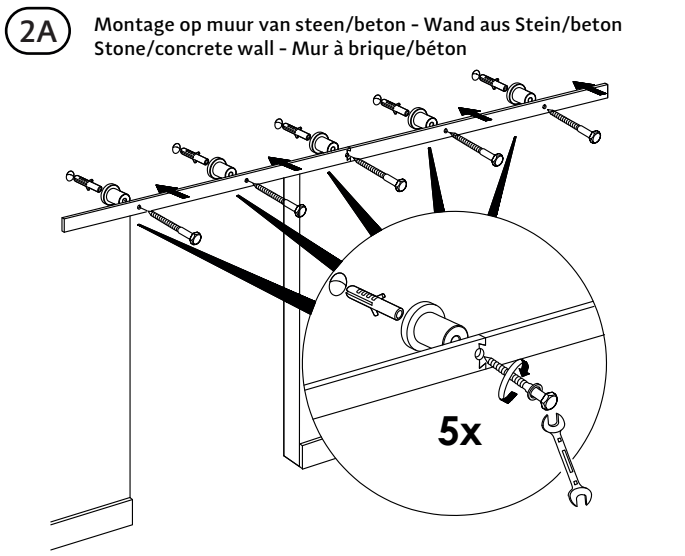

Inhoud van de verpakking - Package content - Inhalt der verpackung  
Le contenu des emballages

Deurdikte 35-45mm - Türenstärke 35-45mm  
Doorthickness 35-45mm - Épaisseur de la porte 35-45mm

3

4

5

6

7

8