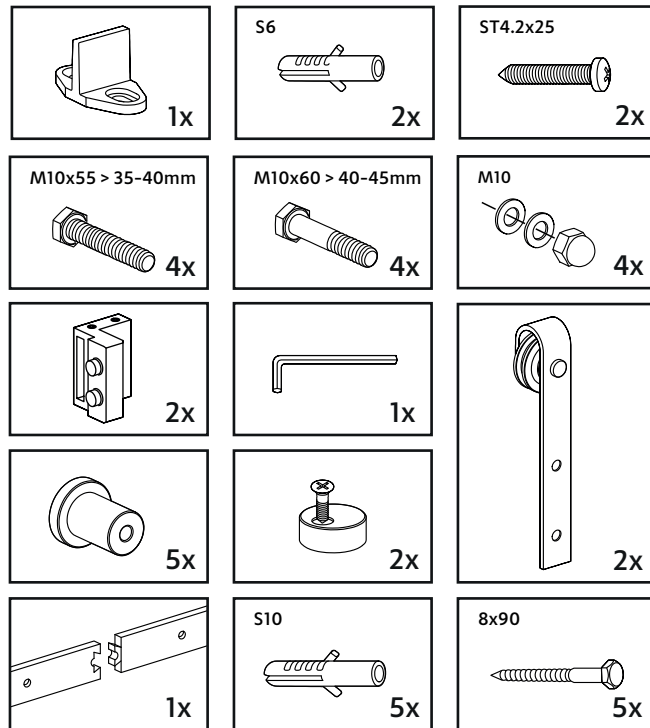

Inhoud van de verpakking - Package content - Inhalt der verpackung  
Le contenu des emballages

Deurdikte 35-45mm - Türenstärke 35-45mm  
Doorthickness 35-45mm - Épaisseur de la porte 35-45mm

3

4

5

6

7

8