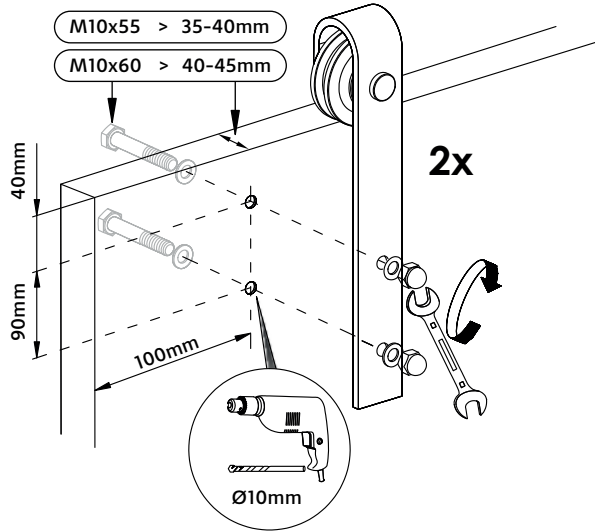

Inhoud van de verpakking - Package content - Inhalt der verpackung  
Le contenu des emballages

Deurdikte 35-45mm - Türenstärke 35-45mm  
Doorthickness 35-45mm - Épaisseur de la porte 35-45mm

3

4

5

6

7

8