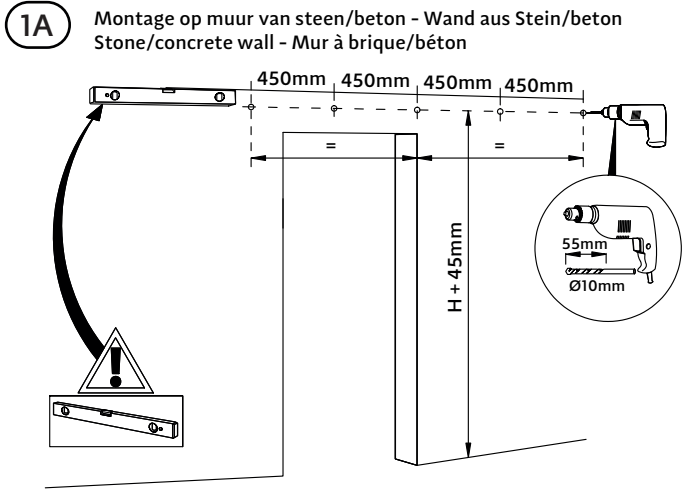

Inhoud van de verpakking - Package content - Inhalt der verpackung  
Le contenu des emballages

Deurdikte 35-45mm - Türenstärke 35-45mm  
Doorthickness 35-45mm - Épaisseur de la porte 35-45mm

3

4

5

6

7

8