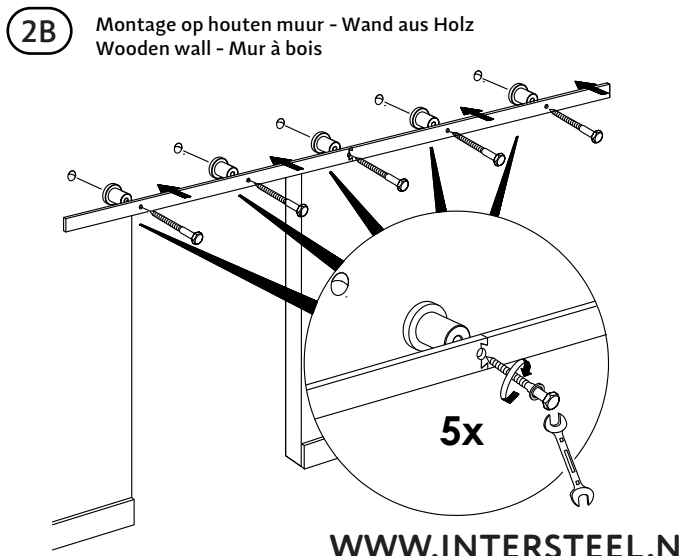

Inhoud van de verpakking - Package content - Inhalt der verpackung  
Le contenu des emballages

Deurdikte 35-45mm - Türenstärke 35-45mm  
Doorthickness 35-45mm - Épaisseur de la porte 35-45mm

3

4

5

6

7

8