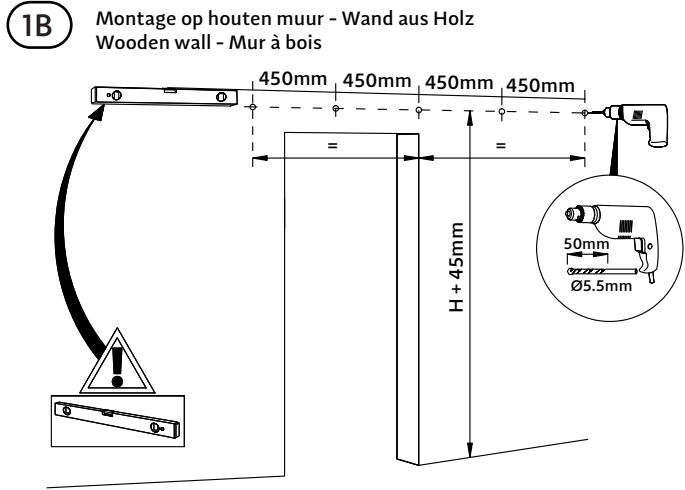

Inhoud van de verpakking - Package content - Inhalt der verpackung  
Le contenu des emballages

Deurdikte 35-45mm - Türenstärke 35-45mm  
Doorthickness 35-45mm - Épaisseur de la porte 35-45mm

3

4

5

6

7

8