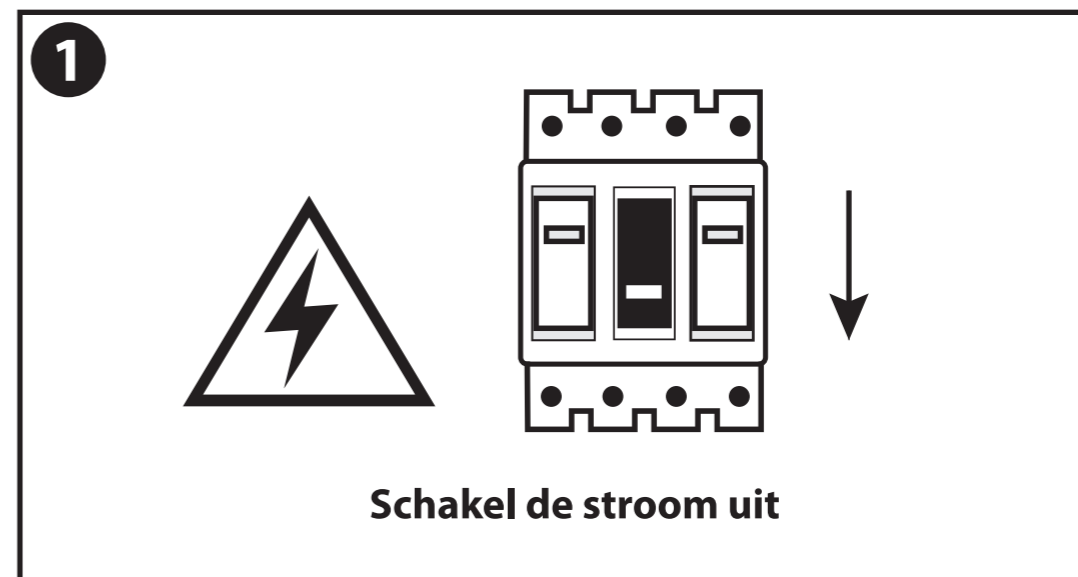

LET OP!

Ernstig letsel, brand of schade mogelijk. Maak voor de installatie alle aansluitkabels stroomvrij en dek deze af.