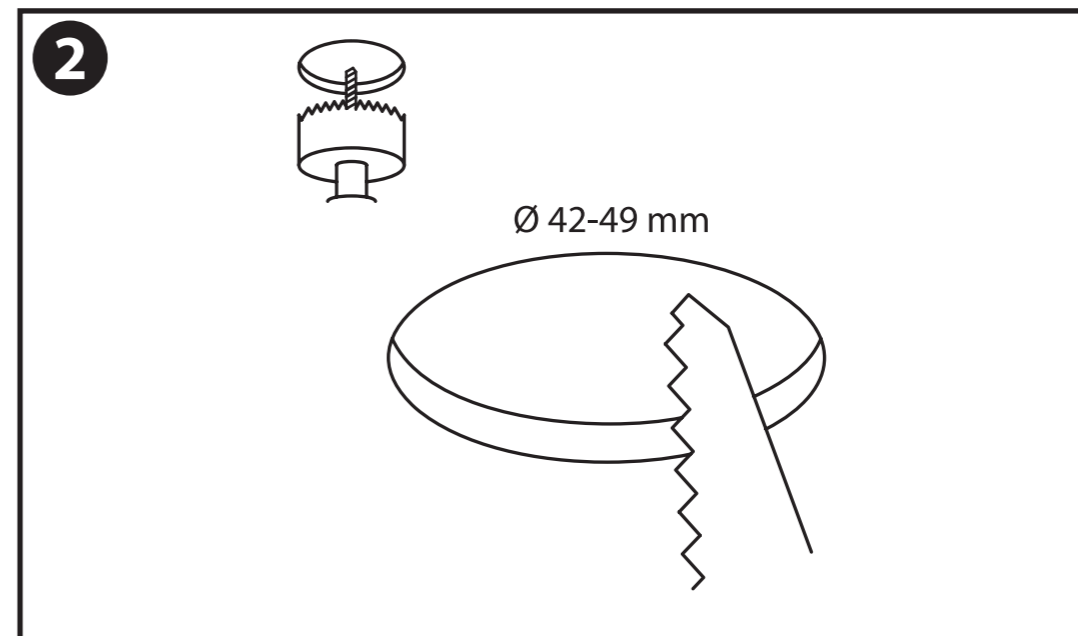

LET OP!

Ernstig letsel, brand of schade mogelijk. Maak voor de installatie alle aansluitkabels stroomvrij en dek deze af.