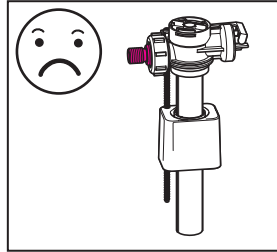

# Geberit Montage

D14081-002&BDC © 07-2006

994.700.00.0 (03)

# Geberit Montage