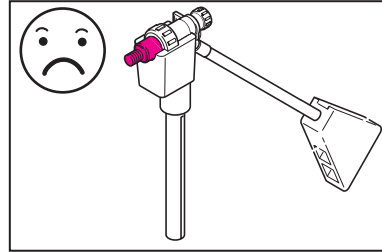

# Geberit Montage

D14081-002&BDC © 07-2006

994.700.00.0 (03)

# Geberit Montage