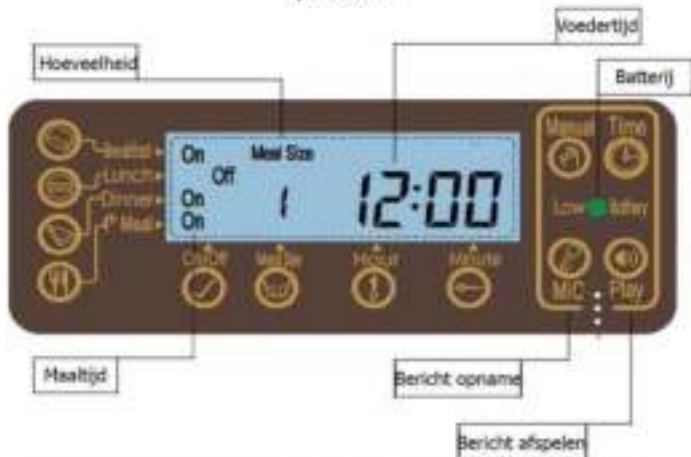

Het bedieningspaneel welke zich onder het deksel bevindt is erg makkelijk in te stellen en aan te passen!

Met de opname functie kunt u een bericht van 10 seconden inspreken zodat uw hond weet dat het tijd is om te eten!

Laat een bericht achter voor uw hond en voer wanneer u wilt!

De kleine vakken zijn geschikt voor kleine tot middelgrote huisdieren en geschikt voor 1 tot 30 porties (5g-195g)

De grote vakken zijn geschikt voor middelgrote tot grote huisdieren en geschikt voor 1 tot 30 porties (10g-390g)

Druk op de knop om de voerbak te openen