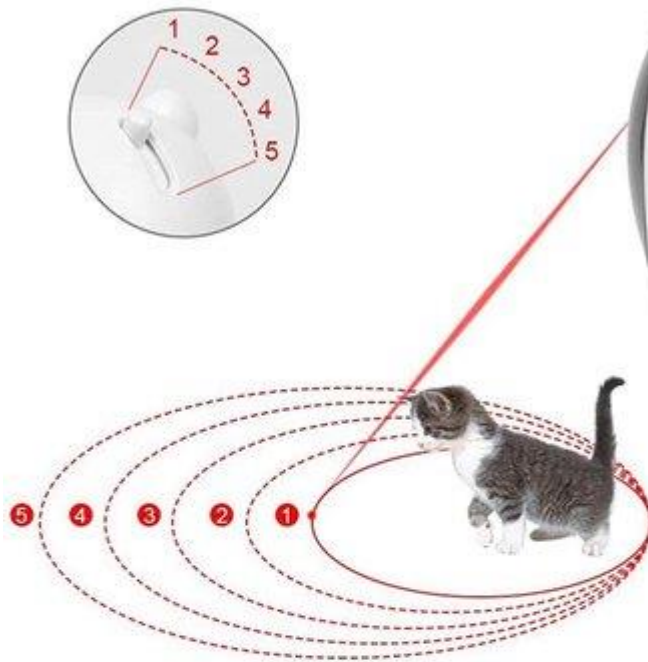

AUTOMATISCH AAN EN UIT

Volledig automatisch instelbaar

Werkt 15
minuten lang

Stopt daarna voor 1,5 uur
en werkt daarna
weer voor 15 minuten

1/ **Instelbaar Cirkel Bereik**

5 verschillende maten cirkels

2/ **Langzame en snelle modus zijn optioneel**

- Druk een keer voor de langzame modus
- Druk twee keer voor snelle modus
- Druk 3 keer voor handmatige modus