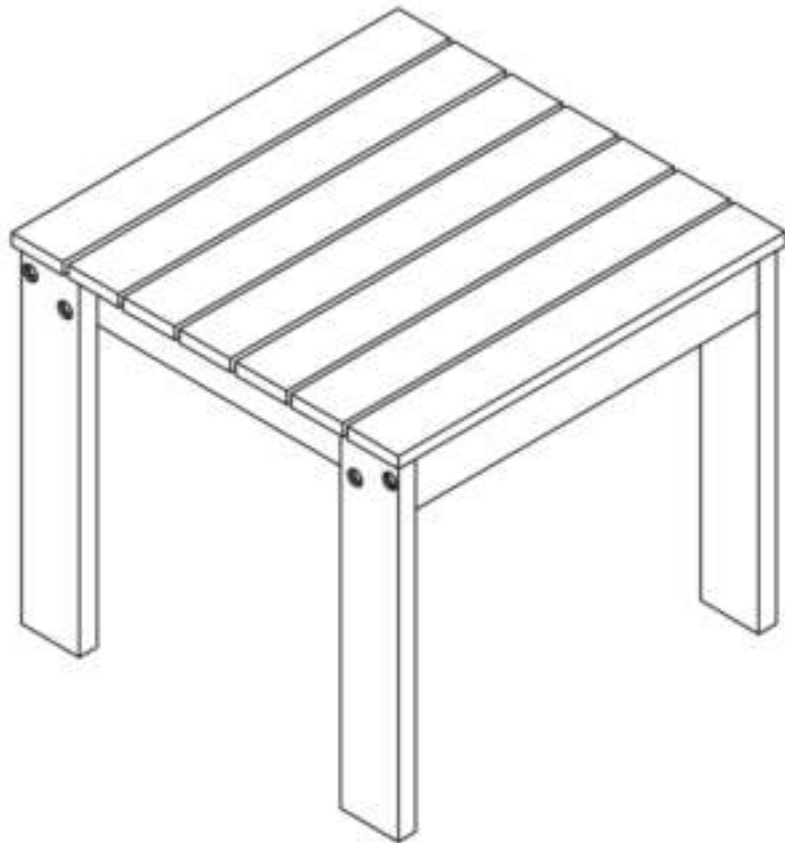

Lanterfant®

Bijzettafel/ Side table/ Beistelltisch

Fred

A	 M6x45	x4
B	 M6x50	x4
C		x1
D		x1

Montage/ Assembly