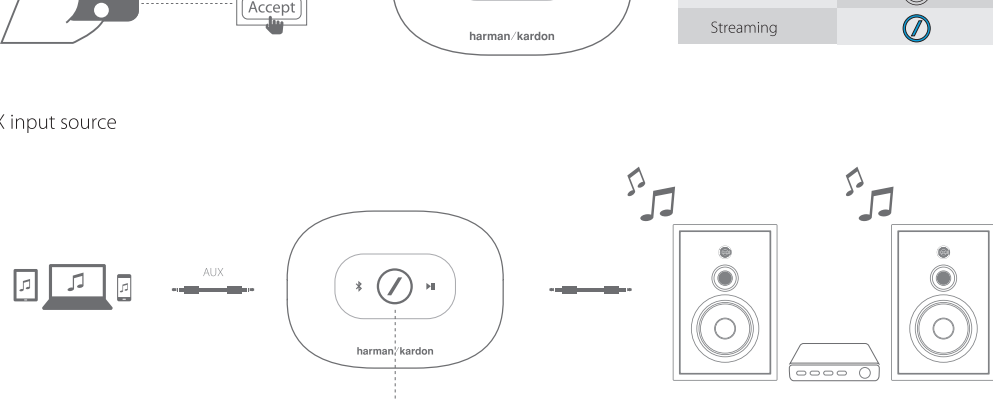

AUX input source