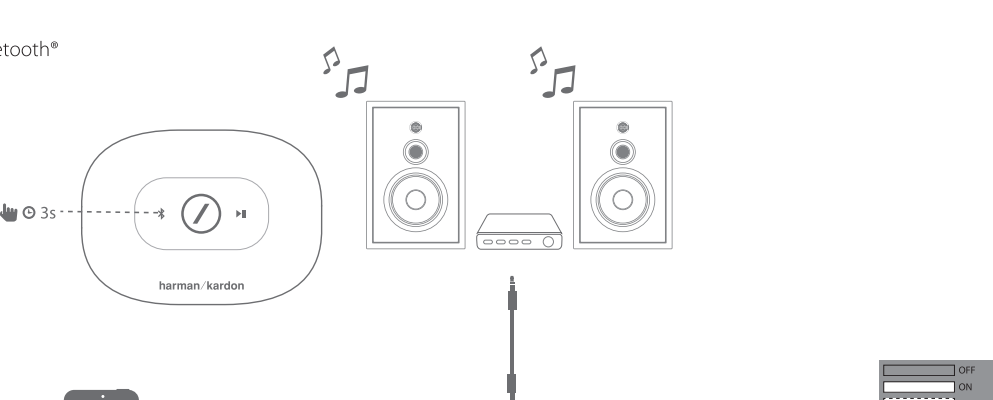

Bluetooth*