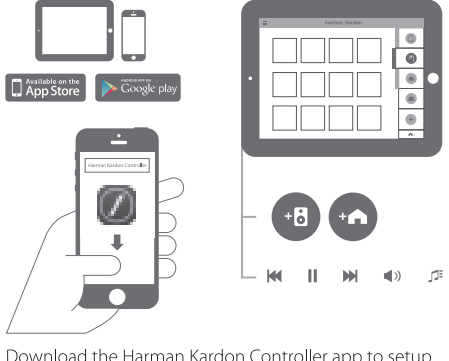

## Quick Start Guide

Guide de démarrage rapide

## App

Download the Harman Kardon Controller app to setup and control your Harman Kardon Adapt.  
Téléchargez l'application Harman Kardon Controller pour configurer et commander votre Harman Kardon Adapt.  
Descargue la aplicación Harman Kardon Controller para configurar y controlar su Harman Kardon Adapt.  
Baixe o app de controle da Harman Kardon para configurar e controlar o Harman Kardon Adapt.