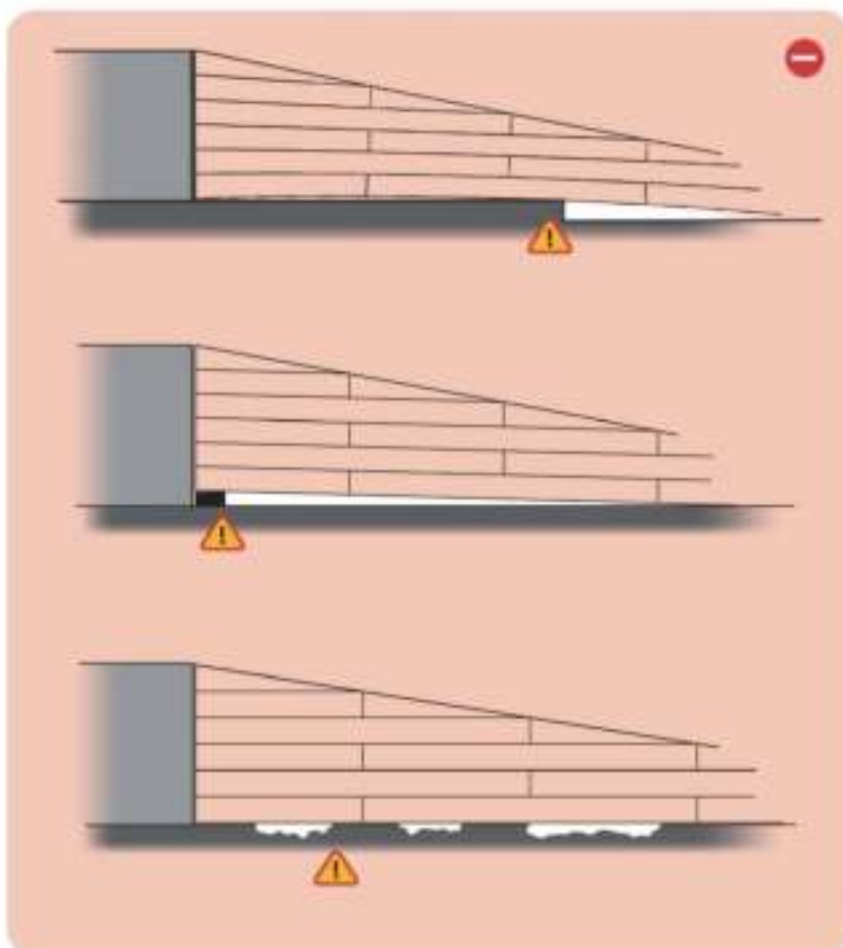

# KIT 1 t/m 8 100cm

4 x

12690

8 x

12500

## Drempelhulp plaatsen (schroeven noodzakelijk)

Ruwe houten vloer

Tapijt

Beton

Drempelhelp plaatsen  
(schroeven niet  
toepasbaar)

Gelakte houten vloer

Keramische tegels

Linoleum