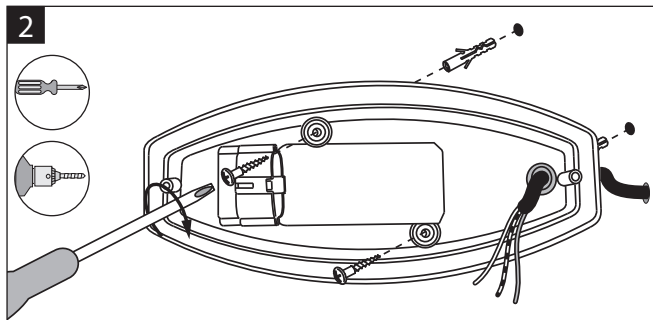

massive

CE Distributor
Satenrozen 13
2550Kontich - Belgium
PG MOO 000 657
A846 Last update: 02/07/10

massive