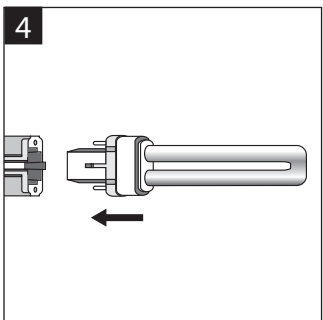

massive

CE Distributor
Satenrozen 13
2550Kontich - Belgium
PG MOO 000 657
A846 Last update: 02/07/10

massive