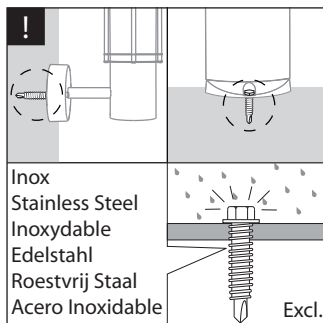

massive

CE Distributor
Satenrozen 13
2550Kontich - Belgium
PG MOO 000 657
A846 Last update: 02/07/10

massive