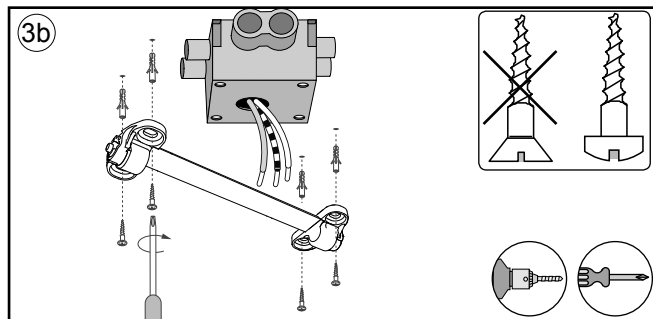

PHILIPS

Philips Lighting Contact Centre
Int. Business Reply Service
I.B.R.S. / C.C.R.I. Numéro 10461
5600 VB Eindhoven

Pays-Bas / The Netherlands

4404.029.04731 Last update 29/03/2016

PHILIPS