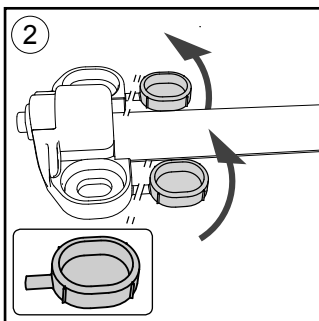

PHILIPS

Philips Lighting Contact Centre
Int. Business Reply Service
I.B.R.S. / C.C.R.I. Numéro 10461
5600 VB Eindhoven

Pays-Bas / The Netherlands

4404.029.04731 Last update 29/03/2016

PHILIPS