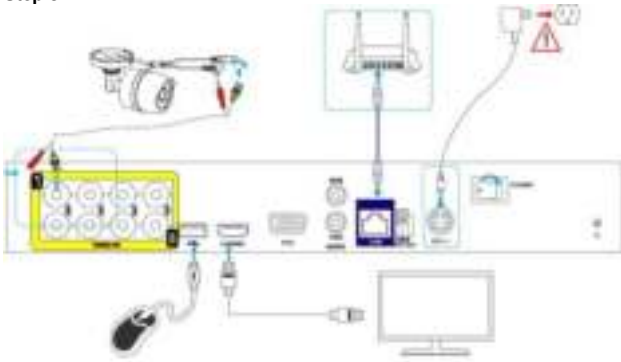

Multi Language Quick Guide

CCTV Camera

Conceptronic CCTV Camera

Installation & usage

Step 1

Step 2

English : Connect the BNC Connector and the Power Connector of the CCTV Cameras with Camera Cables.

Deutsch : Verbinden Sie BNC- und Netzanschluss der CCTV-Kameras mit den Kamerakabeln.

Français : Reliez le connecteur BNC et le connecteur d'alimentation de la caméra CCTV et les câbles de la caméra.

Español : Conecte el conector BNC y el conector de alimentación de las cámaras CCTV a los cables de la cámara.

Italiano : Collegare il connettore BNC e il connettore d'alimentazione delle telecamere a circuito chiuso con i cavi telecamera.

Português : Ligue o conector BNC e o conector de alimentação das câmaras do circuito fechado de televisão aos cabos das câmaras.

РУССКИЙ : Подключите BNC-соединитель и разъем питания камер видеонаблюдения с помощью камерного кабеля.

Polski : Połącz złącze BNC i złącze zasilania kamer CCTV z kablami kamery.

Step 3

English : Connect peripheral devices to the DVR.