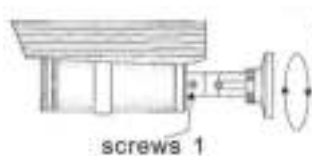

Multi Language Quick Guide

CCTV Camera

Conceptronic CCTV Camera

Installation & usage

Step 1

Step 2

English : Connect the BNC Connector and the Power Connector of the CCTV Cameras with Camera Cables.

Deutsch : Verbinden Sie BNC- und Netzanschluss der CCTV-Kameras mit den Kamerakabeln.

Français : Reliez le connecteur BNC et le connecteur d'alimentation de la caméra CCTV et les câbles de la caméra.

Español : Conecte el conector BNC y el conector de alimentación de las cámaras CCTV a los cables de la cámara.

Italiano : Collegare il connettore BNC e il connettore d'alimentazione delle telecamere a circuito chiuso con i cavi telecamera.

Português : Ligue o conector BNC e o conector de alimentação das câmaras do circuito fechado de televisão aos cabos das câmaras.