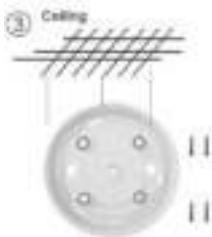

Multi Language Quick Guide

CCTV Camera

Conceptronic CCTV Camera

Installation & usage

Step 1

Step 2

English : Connect the BNC Connector and the Power Connector of the CCTV Cameras with Camera Cables.

Deutsch : Verbinden Sie BNC- und Netzanschluss der CCTV-Kameras mit den Kamerakabeln.

Français : Reliez le connecteur BNC et le connecteur d'alimentation de la caméra CCTV et les câbles de la caméra.

Español : Conecte el conector BNC y el conector de alimentación de las cámaras CCTV a los cables de la cámara.

Italiano : Collegare il connettore BNC e il connettore d'alimentazione delle telecamere a circuito chiuso con i cavi telecamera.

Português : Ligue o conector BNC e o conector de alimentação das câmaras do circuito fechado de televisão aos cabos das câmaras.