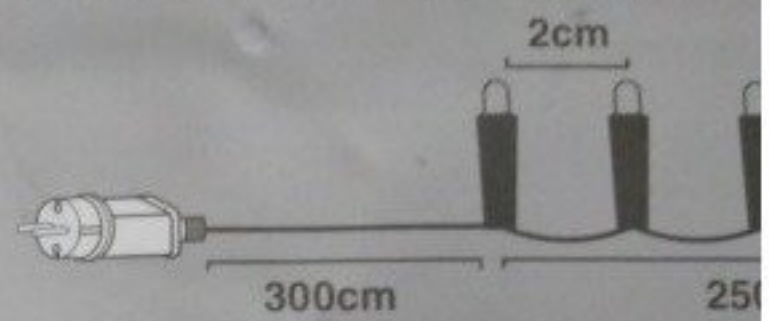

Model: AX8-521140
Ter: JT-EL/FC31V6W-H9-IP44
Vri: 220-240V~50-60Hz
Sec.: 31V~6W
Power Consumption.: 6W
3V/ 2mA, 1250L

**SELF IMPORT AGENCIES, P.O. BOX 37211
 1030 AE AMSTERDAM, THE NETHERLANDS**
 (EN) Save address (NL) Adres bewaren (DE) Anschrift aufbewahren
 (FR) Adresse à conserver (ES) Conservar la dirección (IT) Conservare
 l'indirizzo (CZ) Adresu uchovat (PT) Guardar o endereço (PL) Zachować
 adres (RU) Сохранить адрес (TR) Adresi saklayınız (DK) Opbevare
 adresse (NO) Lagre adresse (SE) Spara adressen (HU) A címét őrizze meg
 (FI) Säilytä osoite (GR) Κρατήστε τη διεύθυνση του καταστήματος
 (LV) Droši adrese (LT) Saugaus adresas (SI) Shraniti naslov
 (EE) Salilta address (HR) Adresu sačuvati (UA) Зберегайте адресу
 (RO) Păstrați adresa (BG) Запазете адреса (SK) Adresu uchovať