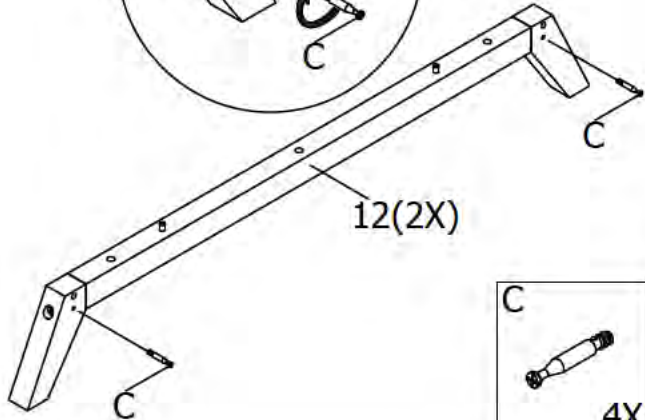

bopita®

ASSEMBLY INSTRUCTION
MONTAGE HANDLEIDING
MONTAGE ANLEITUNG
NOTICE DE MONTAGE
MANUAL DE MONTAJE

UK
NL
D
F
ESP

MODEL
TYPE
COLOUR
ART.CODE

:ANNE
:DRESSER
:WHITE
:117182.11

Distributor:

BOPITA
Energieweg 1
6662 NS Elst
The Netherlands

www.bopita.com

16.08.2023.

A		60X
B		64X
C		4X
D		3X
E		3X
F		6.3X13 12X
G		M6X35 10X
H		Ø8X30 10X
I		Ø6X30 72X
J		2.5X16 28X
K		M6X40 12X
L		SW4 1X

1

2

3

4

5