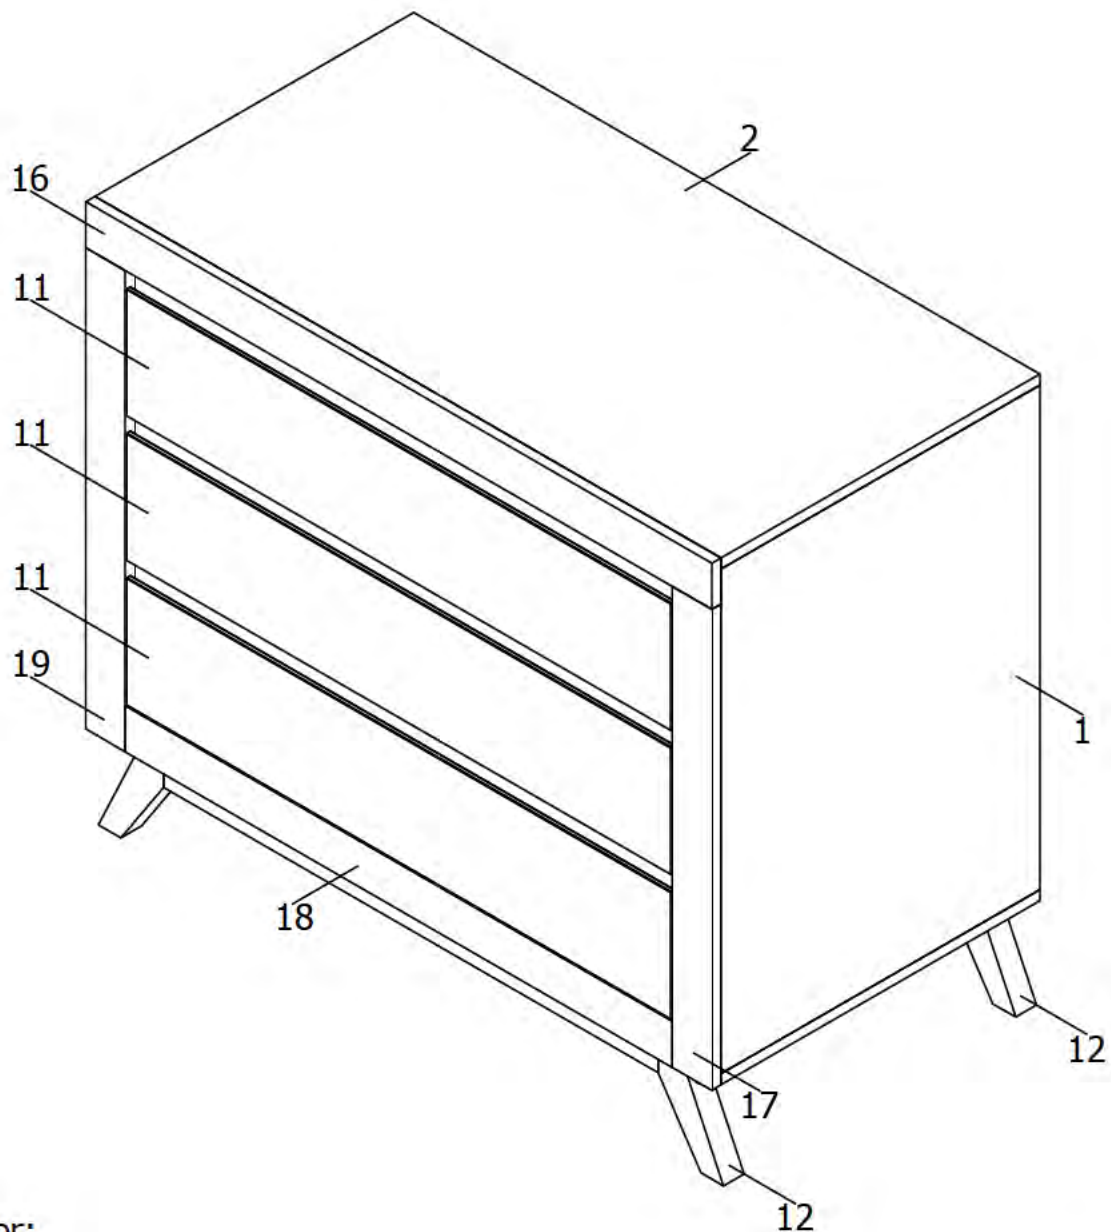

bopita®

ASSEMBLY INSTRUCTION
MONTAGE HANDLEIDING
MONTAGE ANLEITUNG
NOTICE DE MONTAGE
MANUAL DE MONTAJE

UK
NL
D
F
ESP

MODEL
TYPE
COLOUR
ART.CODE

:ANNE
:DRESSER
:WHITE
:117182.11

Distributor:

BOPITA
Energieweg 1
6662 NS Elst
The Netherlands

www.bopita.com

16.08.2023.

A		60X
B		64X
C		4X
D		3X
E		3X
F		6.3X13 12X
G		M6X35 10X
H		Ø8X30 10X
I		Ø6X30 72X
J		2.5X16 28X
K		M6X40 12X
L		SW4 1X

1

2

3

4

5