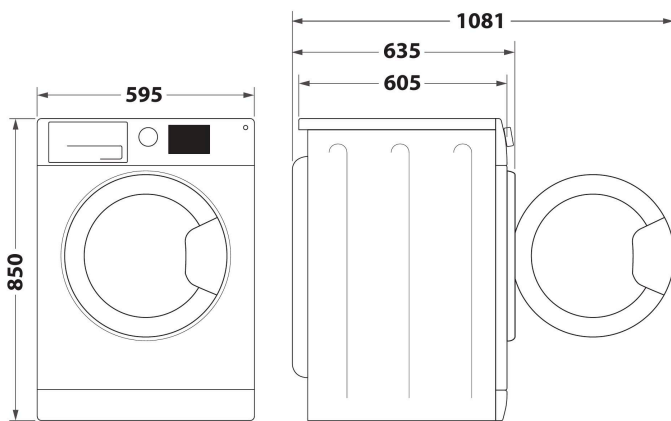

FFB 10658 BEV F

12NC: 859991667550

EAN-code: 8003437646836

Whirlpool

SENSING THE DIFFERENCE

- Maximale centrifugeersnelheid: 1600 tpm
- 6TH Sense-technologie
- Waterveiligheid: 1 Eltek
- SoftMove
- FreshCare+
- Dagelijks gemengd 40 °C
- Snel
- Eco-katoen
- Opfrissen met stoom
- Gemengd programma
- Speciaal programma XXL
- Sport
- Fijne was
- Indicatielampjes programmavoortgang
- Annuleren programma
- Clean+
- Schuimregeling