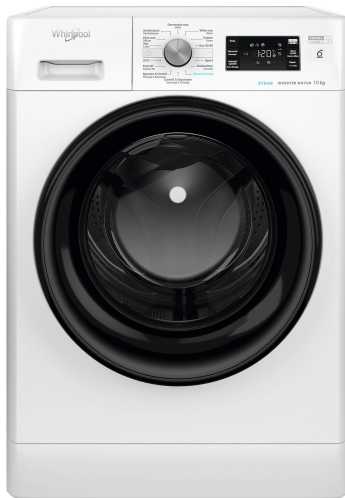

FFB 10658 BEV F

12NC: 859991667550

EAN-code: 8003437646836

Whirlpool

SENSING THE DIFFERENCE

- Maximale centrifugeersnelheid: 1600 tpm
- 6TH Sense-technologie
- Waterveiligheid: 1 Eltek
- SoftMove
- FreshCare+
- Dagelijks gemengd 40 °C
- Snel
- Eco-katoen
- Opfrissen met stoom
- Gemengd programma
- Speciaal programma XXL
- Sport
- Fijne was
- Indicatielampjes programmavoortgang
- Annuleren programma
- Clean+
- Schuimregeling

Whirlpool vrijstaande wasmachine - FFB 10658 BEV F

Kenmerken van deze Whirlpool vrijstaande wasmachine: kleur wit. Een snelle en efficiënte draaisnelheid van 1600 omwentelingen per minuut. Exclusieve 6th SENSE technologie past de instellingen dynamisch aan elke specifieke lading aan, dus garandeert perfecte verzorging van alle stoffen. Snel wasprogramma van 30 minuten.

InverterMotor

Stille werking. De innovatieve InverterMotor van deze Whirlpool wasmachine is ontworpen om een langdurige, stille werking te garanderen. Geniet van zowel ideale resultaten als stilte.

10kg capaciteit