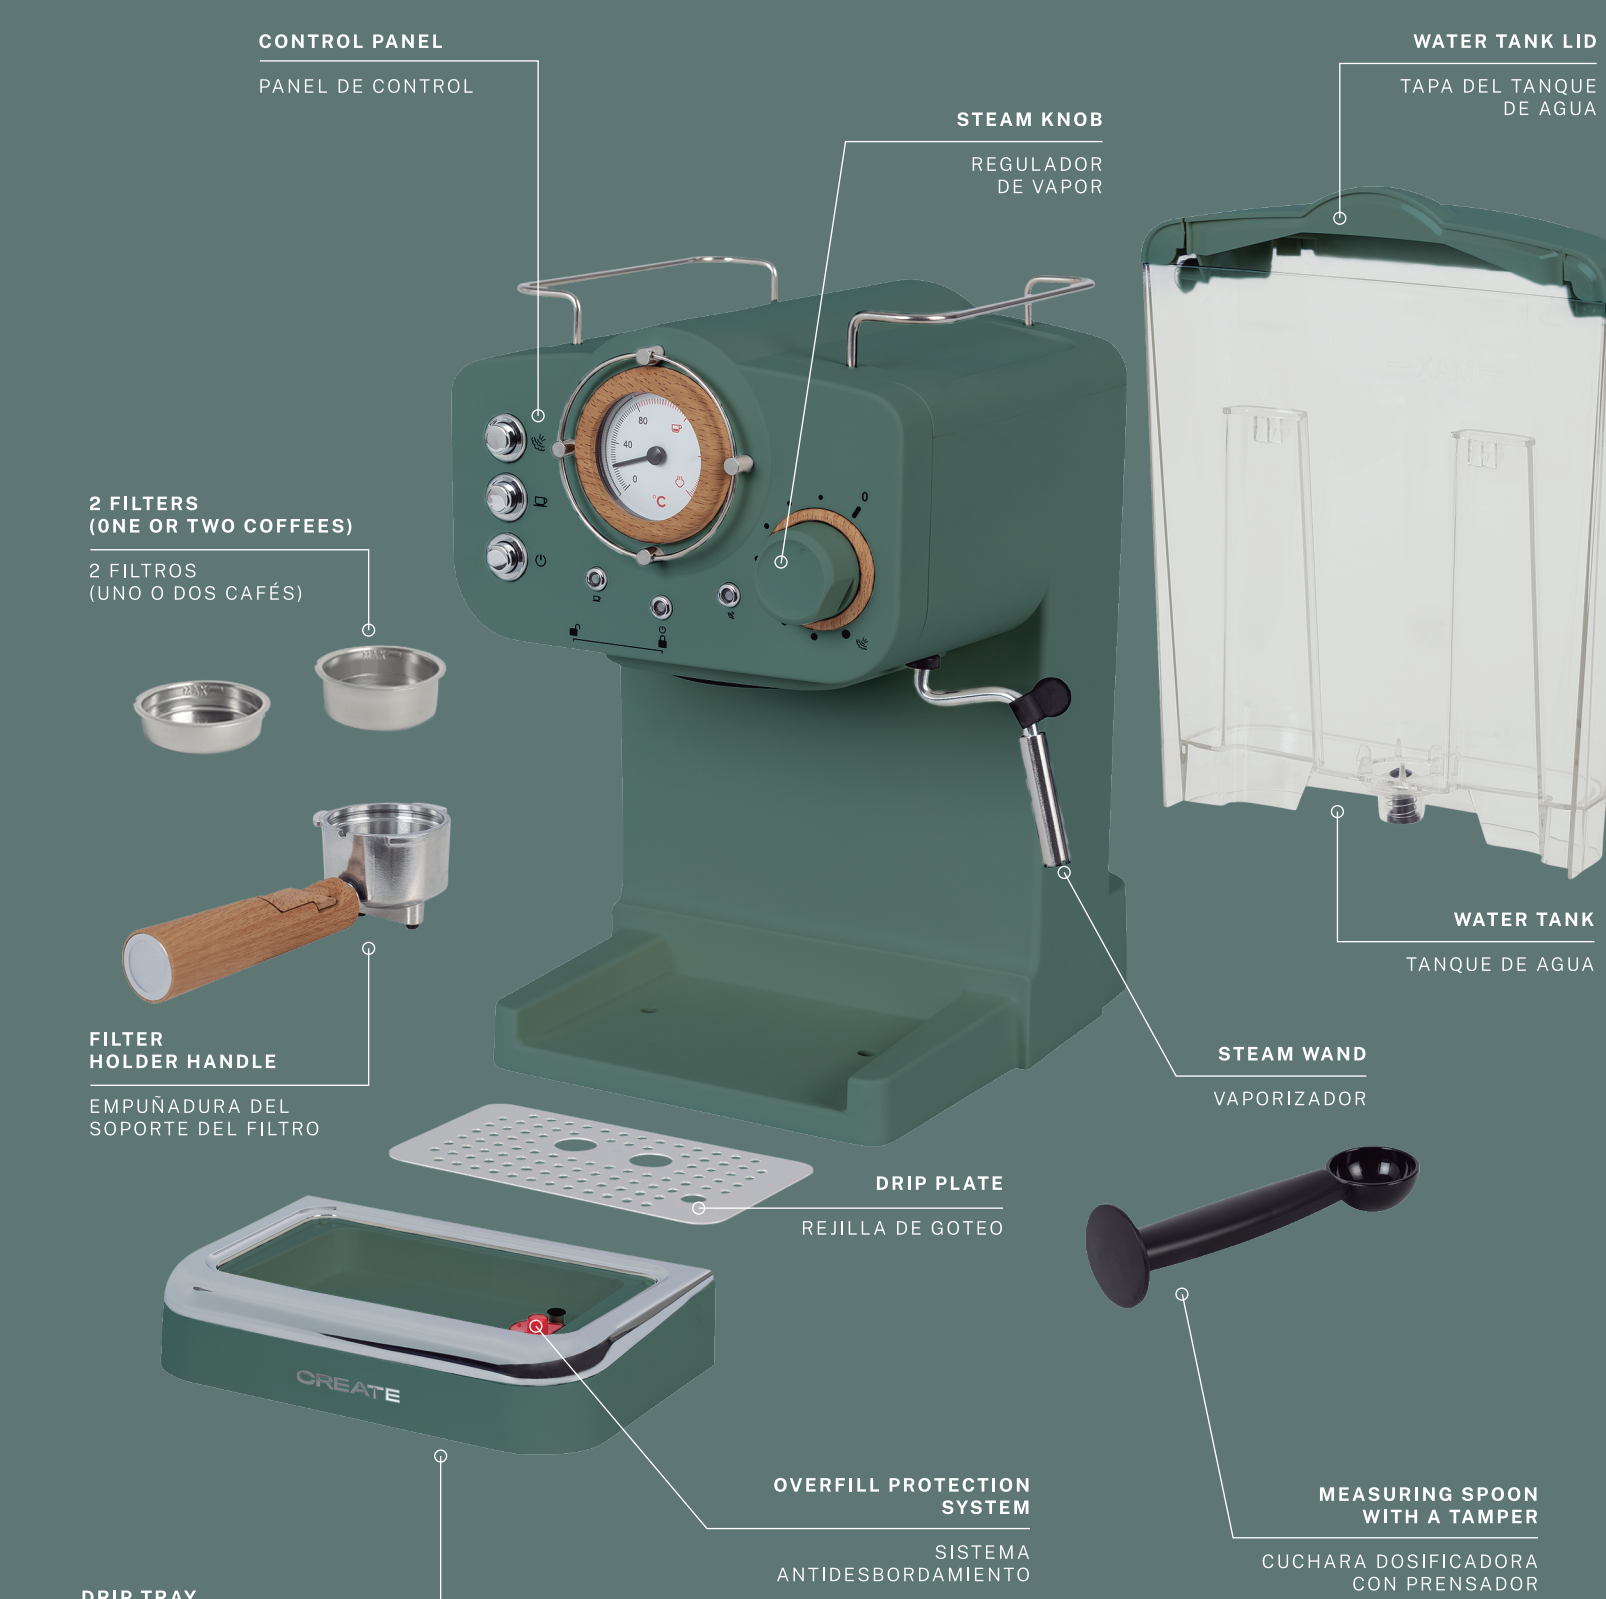

- DOUBLE PORTAFILTER BRIDZ CON DOUBLE SHIELD
- 1250ML CAPACITY CAPACIDAD 1250ML
- 1100W POWER POTENCIA 1100W
- 20 BAR PRESSURE PRESSION 20 BAR
- ADJUSTABLE STEAM WAND VAPORIZADOR DESAJUSTABLE