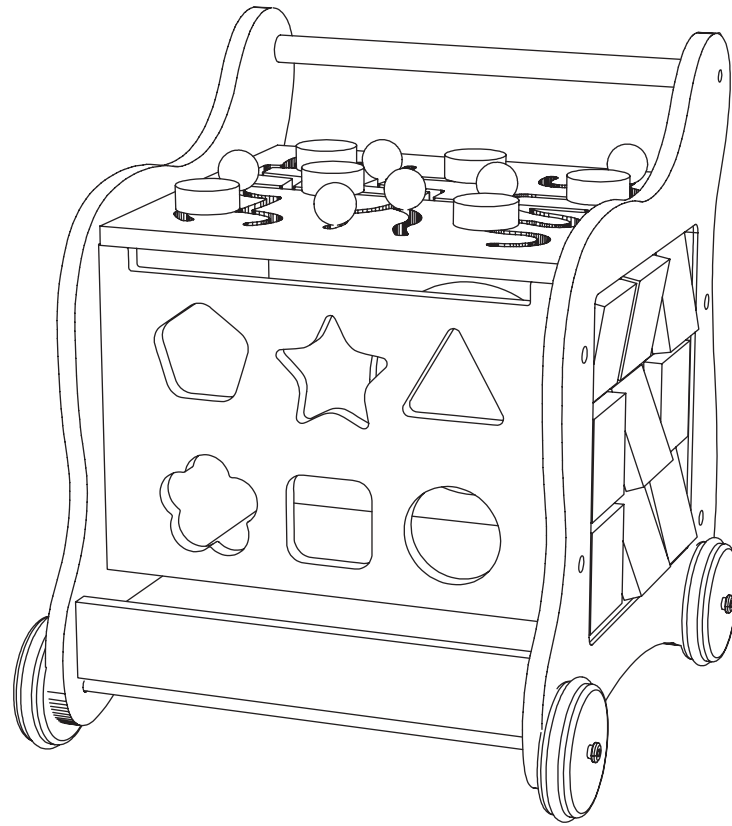

**EN** Our Sandman Training Walker  
Assembly instruction  
**FR** Chariot de marche Notre marchand de sable  
Notice de montage  
**ES** Andador Hombrecito de la Arena  
Instrucciones de montaje

**DE** Unser Sandmännchen Lauflernwagen  
Aufbauanleitung  
**IT** Carrello Primi Passi Omino del Sonno  
Istruzioni di montaggio

Art. Nr. 11840

A x 1	B x 1	C x 1	E x 1	H x 1	
K x 12	M x 4	D x 1	F x 1	I x 4	
L x 2	N x 6	G x 1	x 1	x 1	x 1
		x 2	x 1	x 1	x 1

**WARNING!** Adult assembly required. **ACHTUNG!** Aufbau nur durch einen Erwachsenen. **ATTENTION!** Assemblage par un adulte requis. **AVVERTENZA!** Richiesto assemblaggio da parte di un adulto. **ADVERTENCIA!** Se requiere ensamblaje por un adulto.