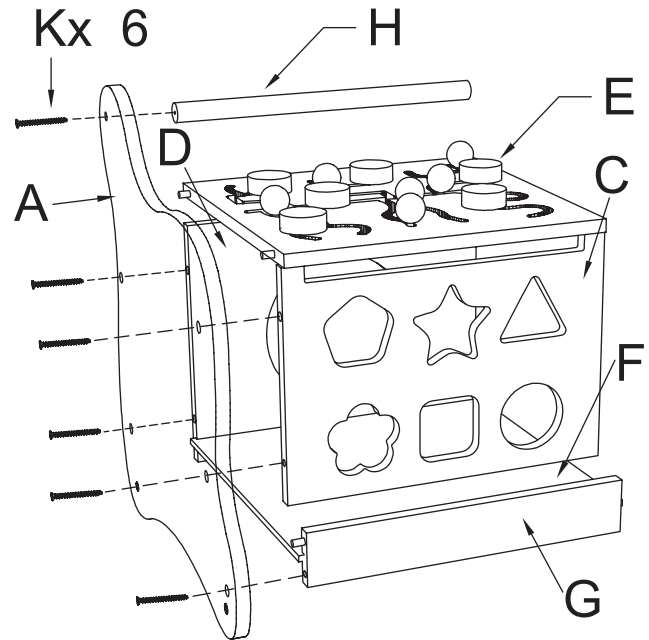

Art. Nr. 11840

A x 1	B x 1	C x 1	E x 1	H x 1	
K x 12	M x 4	D x 1	F x 1	I x 4	
L x 2	N x 6	G x 1	x 1	x 1	x 1
		x 2	x 1	x 1	x 1

**WARNING!** Adult assembly required. **ACHTUNG!** Aufbau nur durch einen Erwachsenen. **ATTENTION!** Assemblage par un adulte requis. **AVVERTENZA!** Richiesto assemblaggio da parte di un adulto. **ADVERTENCIA!** Se requiere ensamblaje por un adulto.

**IT** Carrello Primi Passi «Omino del Sonno»  
Istruzioni di montaggio

Art. Nr. 11840

①

②

③

④

**AEGLE** OHG small foot company  
Achimster Straße 7  
27755 Delmenhorst / Germany  
www.small-foot.de

**WARNING!** Adult assembly required. **ACHTUNG!** Aufbau nur durch einen Erwachsenen. **ATTENTION!** Assemblage par un adulte requis.  
**AVVERTENZA!** Richiesto assemblaggio da parte di un adulto. **ADVERTENCIA!** Se requiere ensamblaje por un adulto.