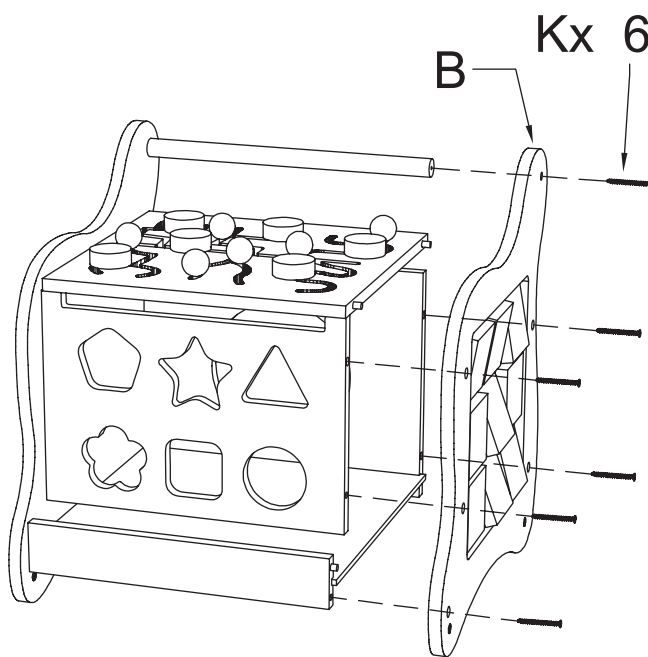

**IT** Carrello Primi Passi «Omino del Sonno»  
Istruzioni di montaggio

Art. Nr. 11840

①

②

③

④

**AEGLE** OHG small foot company  
Achimster Straße 7  
27755 Delmenhorst / Germany  
www.small-foot.de

**WARNING!** Adult assembly required. **ACHTUNG!** Aufbau nur durch einen Erwachsenen. **ATTENTION!** Assemblage par un adulte requis.  
**AVVERTENZA!** Richiesto assemblaggio da parte di un adulto. **ADVERTENCIA!** Se requiere ensamblaje por un adulto.