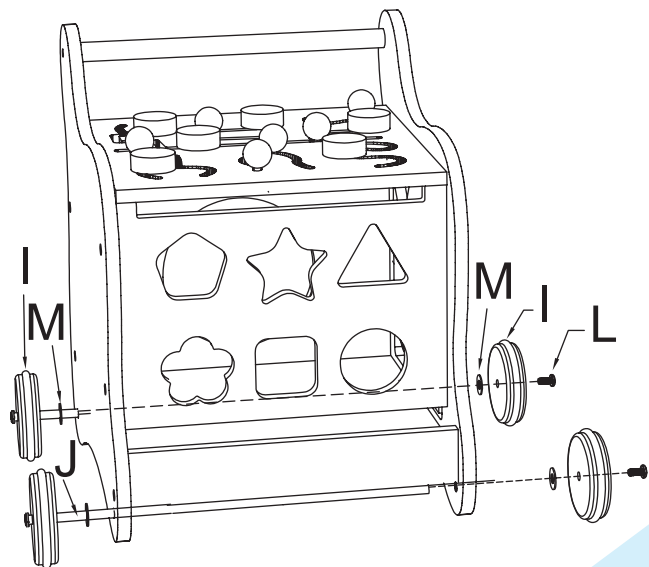

**IT** Carrello Primi Passi «Omino del Sonno»  
Istruzioni di montaggio

Art. Nr. 11840

①

②

③

④

**AEGLE** OHG small foot company  
Achimster Straße 7  
27755 Delmenhorst / Germany  
www.small-foot.de

**WARNING!** Adult assembly required. **ACHTUNG!** Aufbau nur durch einen Erwachsenen. **ATTENTION!** Assemblage par un adulte requis.  
**AVVERTENZA!** Richiesto assemblaggio da parte di un adulto. **ADVERTENCIA!** Se requiere ensamblaje por un adulto.