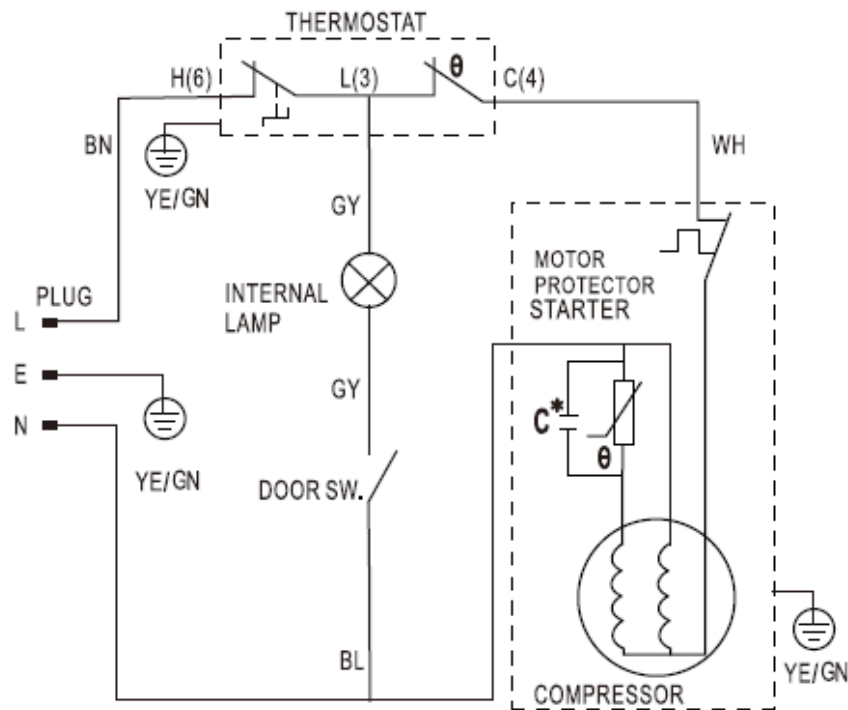

exquisit

Importer: Domest Multibrand Sales & Services Gildenstraat 6 3861 RG Nijkerk-NL

Model: EKS131-V-040E
Inbouw koeler

Version: E1 Batch: Y MM

C*: The capacitor is optional according to different compressor model

Klimaatklasse	N,ST
Netto inhoud	129L
Beveiligingsklasse	I
Spanning	220-240V
Frequentie	50Hz
Opgenomen vermogen	0.45A
Stroomverbruik	80W
Koelmiddel	R600a(18g)
Isolatie middel	Cyclopentane

Standard: EN 62552:2020

CE