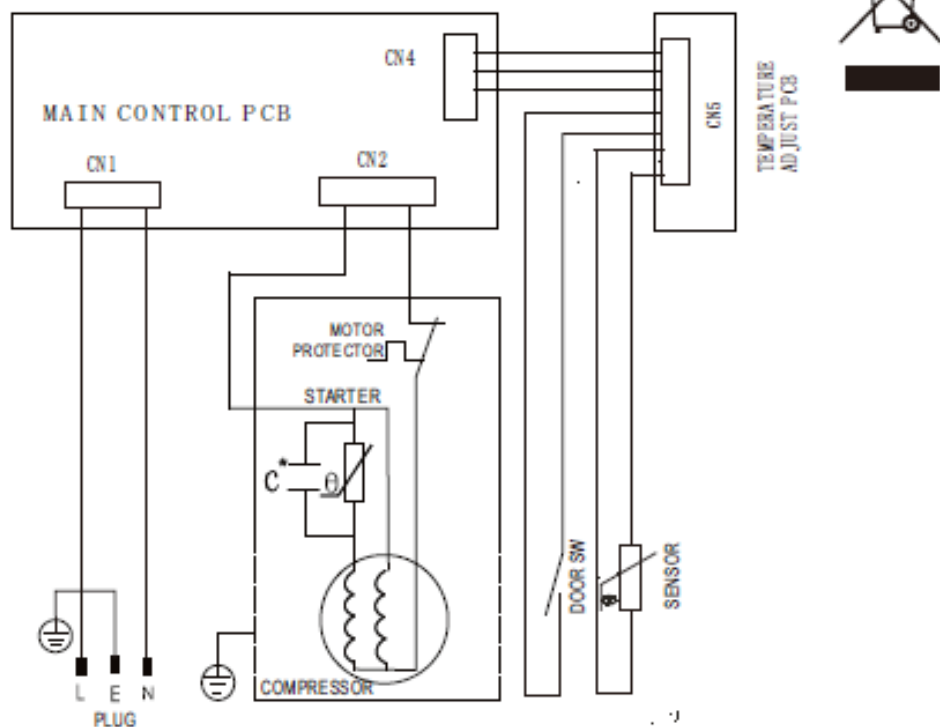

exquisit

Importer: Domest Multibrand Sales & Services Gildenstraat 6 3861 RG Nijkerk-NL

Model: KGC320-90-E-041EI
KOEL-VRIES COMBINATIE

Version: E1 Batch: Y MM

C*:The capacitor is optional according to different compressor model

Klimaatklasse	N,ST
Netto inhoud	315L
Vriesvermogen	4,4kg/24h
Beveiligingsklasse	I
Spanning	220-240V
Frequentie	50Hz
Opgenomen vermogen	0,7A
Stroomverbruik	100W
Koelmiddel	R600a(68g)
Isolationsgas	Cyclopentane
Standard:	EN 62552:2020