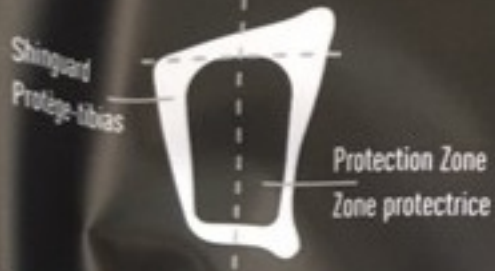

ung.  
Sorgt für sicheren  
en und bietet eine  
R: Hoher Trage-

3. 圧縮スリーブ: ガードをしっかり固定し、動きを最小限にし、自然なフィットを提供します。
4. ソフト合成ライニング: 優れた快適性。

M L XL

160-175	175-185	185-195
5'3"-5'9"	5'10"-6'1"	6'2"-6'5"

**UK** Detailed product information can be found in the enclosed leaflet.  
**F** Pour des informations produit détaillées, veuillez vous reporter à la brocure ci-jointe.