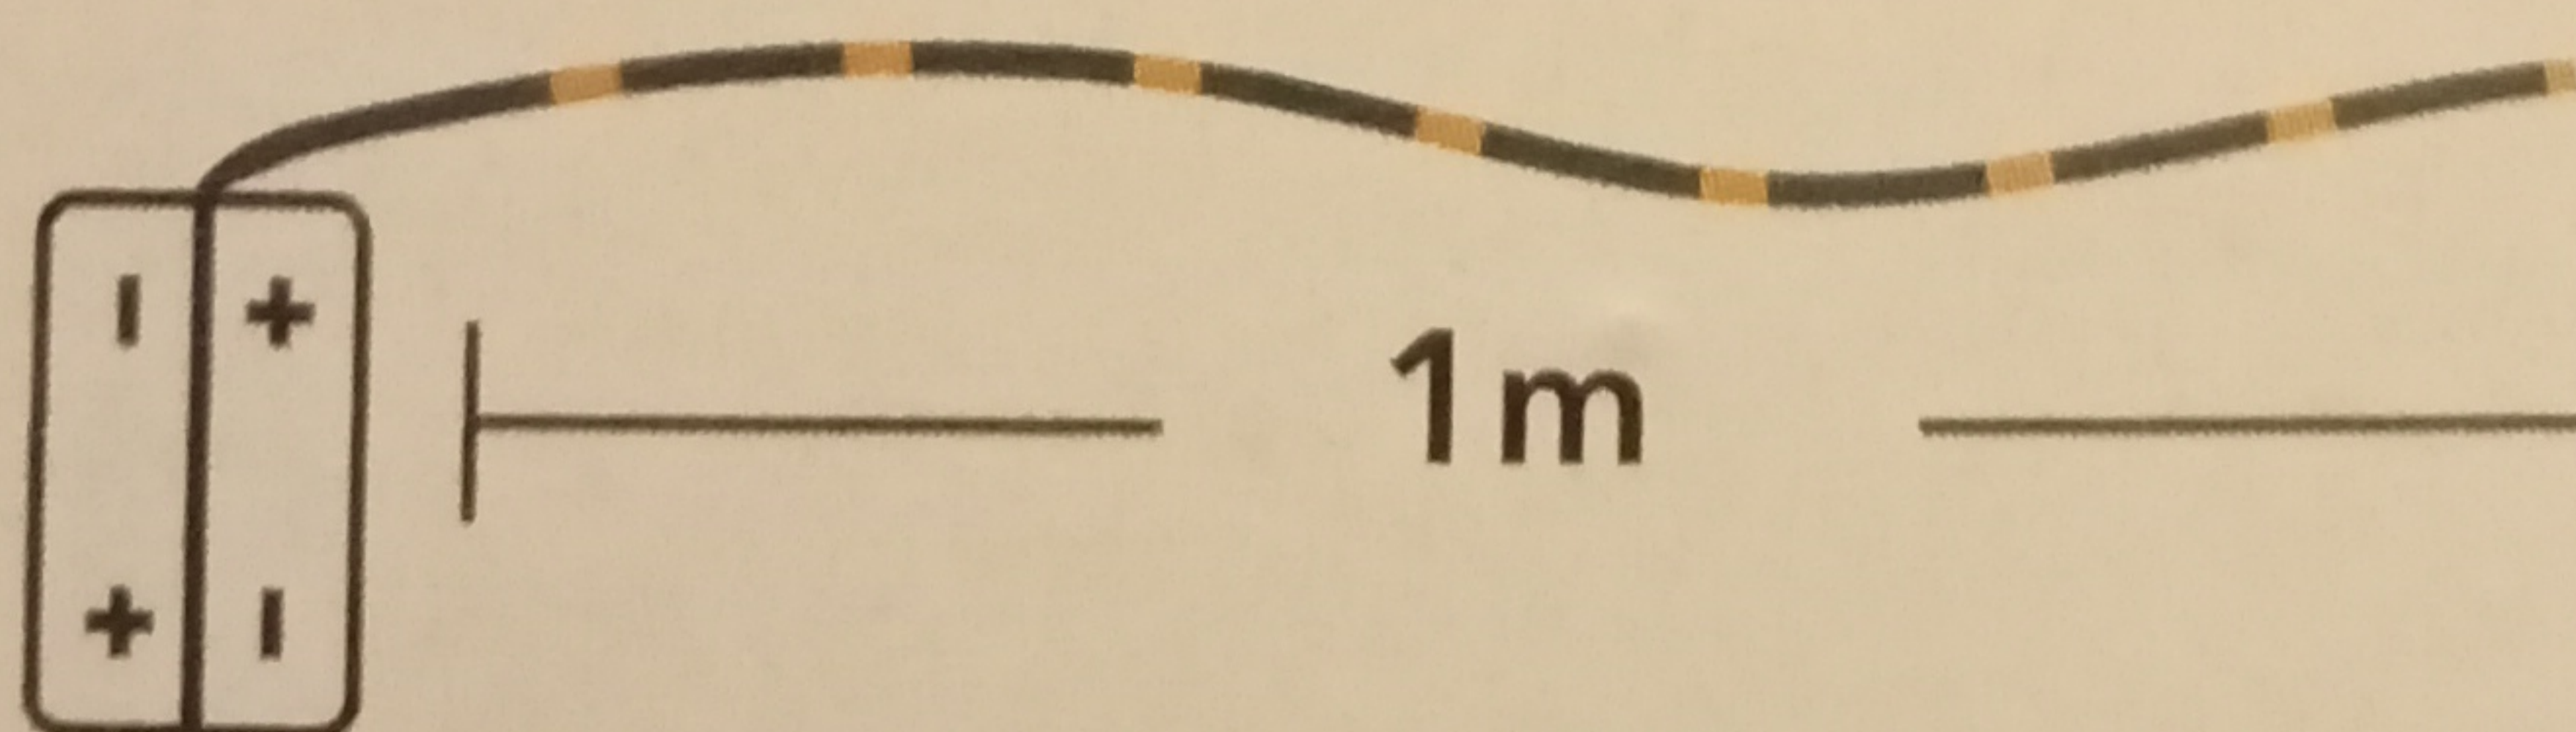

LED BOTTLE LIGHT

NL - Deze batterijverlichting is alleen voor gebruik binnenshuis geschikt. Deze batterijverlichting is geen speelgoed en moet buiten het bereik van kinderen worden gehouden. Bewaar deze informatie zorgvuldig.

FR - Cet éclairage à piles convient uniquement à un usage intérieur. Cet éclairage à piles n'est pas un jouet et doit être gardé hors de portée des enfants. Conserver cette information avec soin.

DE - Diese Batteriebeleuchtung ist nur für die Verwendung im Innenbereich geeignet. Diese Batteriebeleuchtung ist kein Spielzeug und muss außerhalb der Reichweite von Kindern aufbewahrt werden. Bewahren Sie diese Informationen sorgfältig auf.

EN - This battery-operated light set is suitable for indoor use only. This battery-operated light set is not a toy and must be kept out of the reach of children. Store this information carefully.

Itemnr.: 228205

8 713619 411922

3 x LR44
(Included)

CBD P.O.BOX 16
1738 ZG WAARLAND (NL)