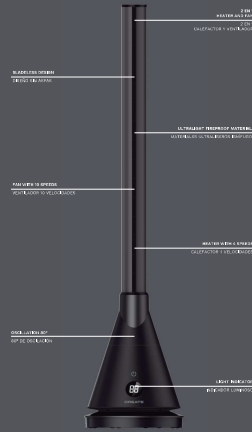

288

288

PANTONE
SOLID COATED
COOL GRAY 11 C

CREATE
WARM SILENCE
DC

CREATE
WARM SILENCE
DC

BY IKOHS

CREATE
WARM SILENCE
DC

CREATE
WARM SILENCE
DC

CREATE

CREATE

EN CHARACTERISTICS

ES CARACTERÍSTICAS

PT CARACTERÍSTICAS

FR CARACTÉRISTIQUES

IT CARATTERISTICHE

DE EIGENSCHAFTEN

DC BRUSHLESS HEATER FAN
CALEFACCIÓN EN FAN BRUSHLESS

CE RoHS

1073