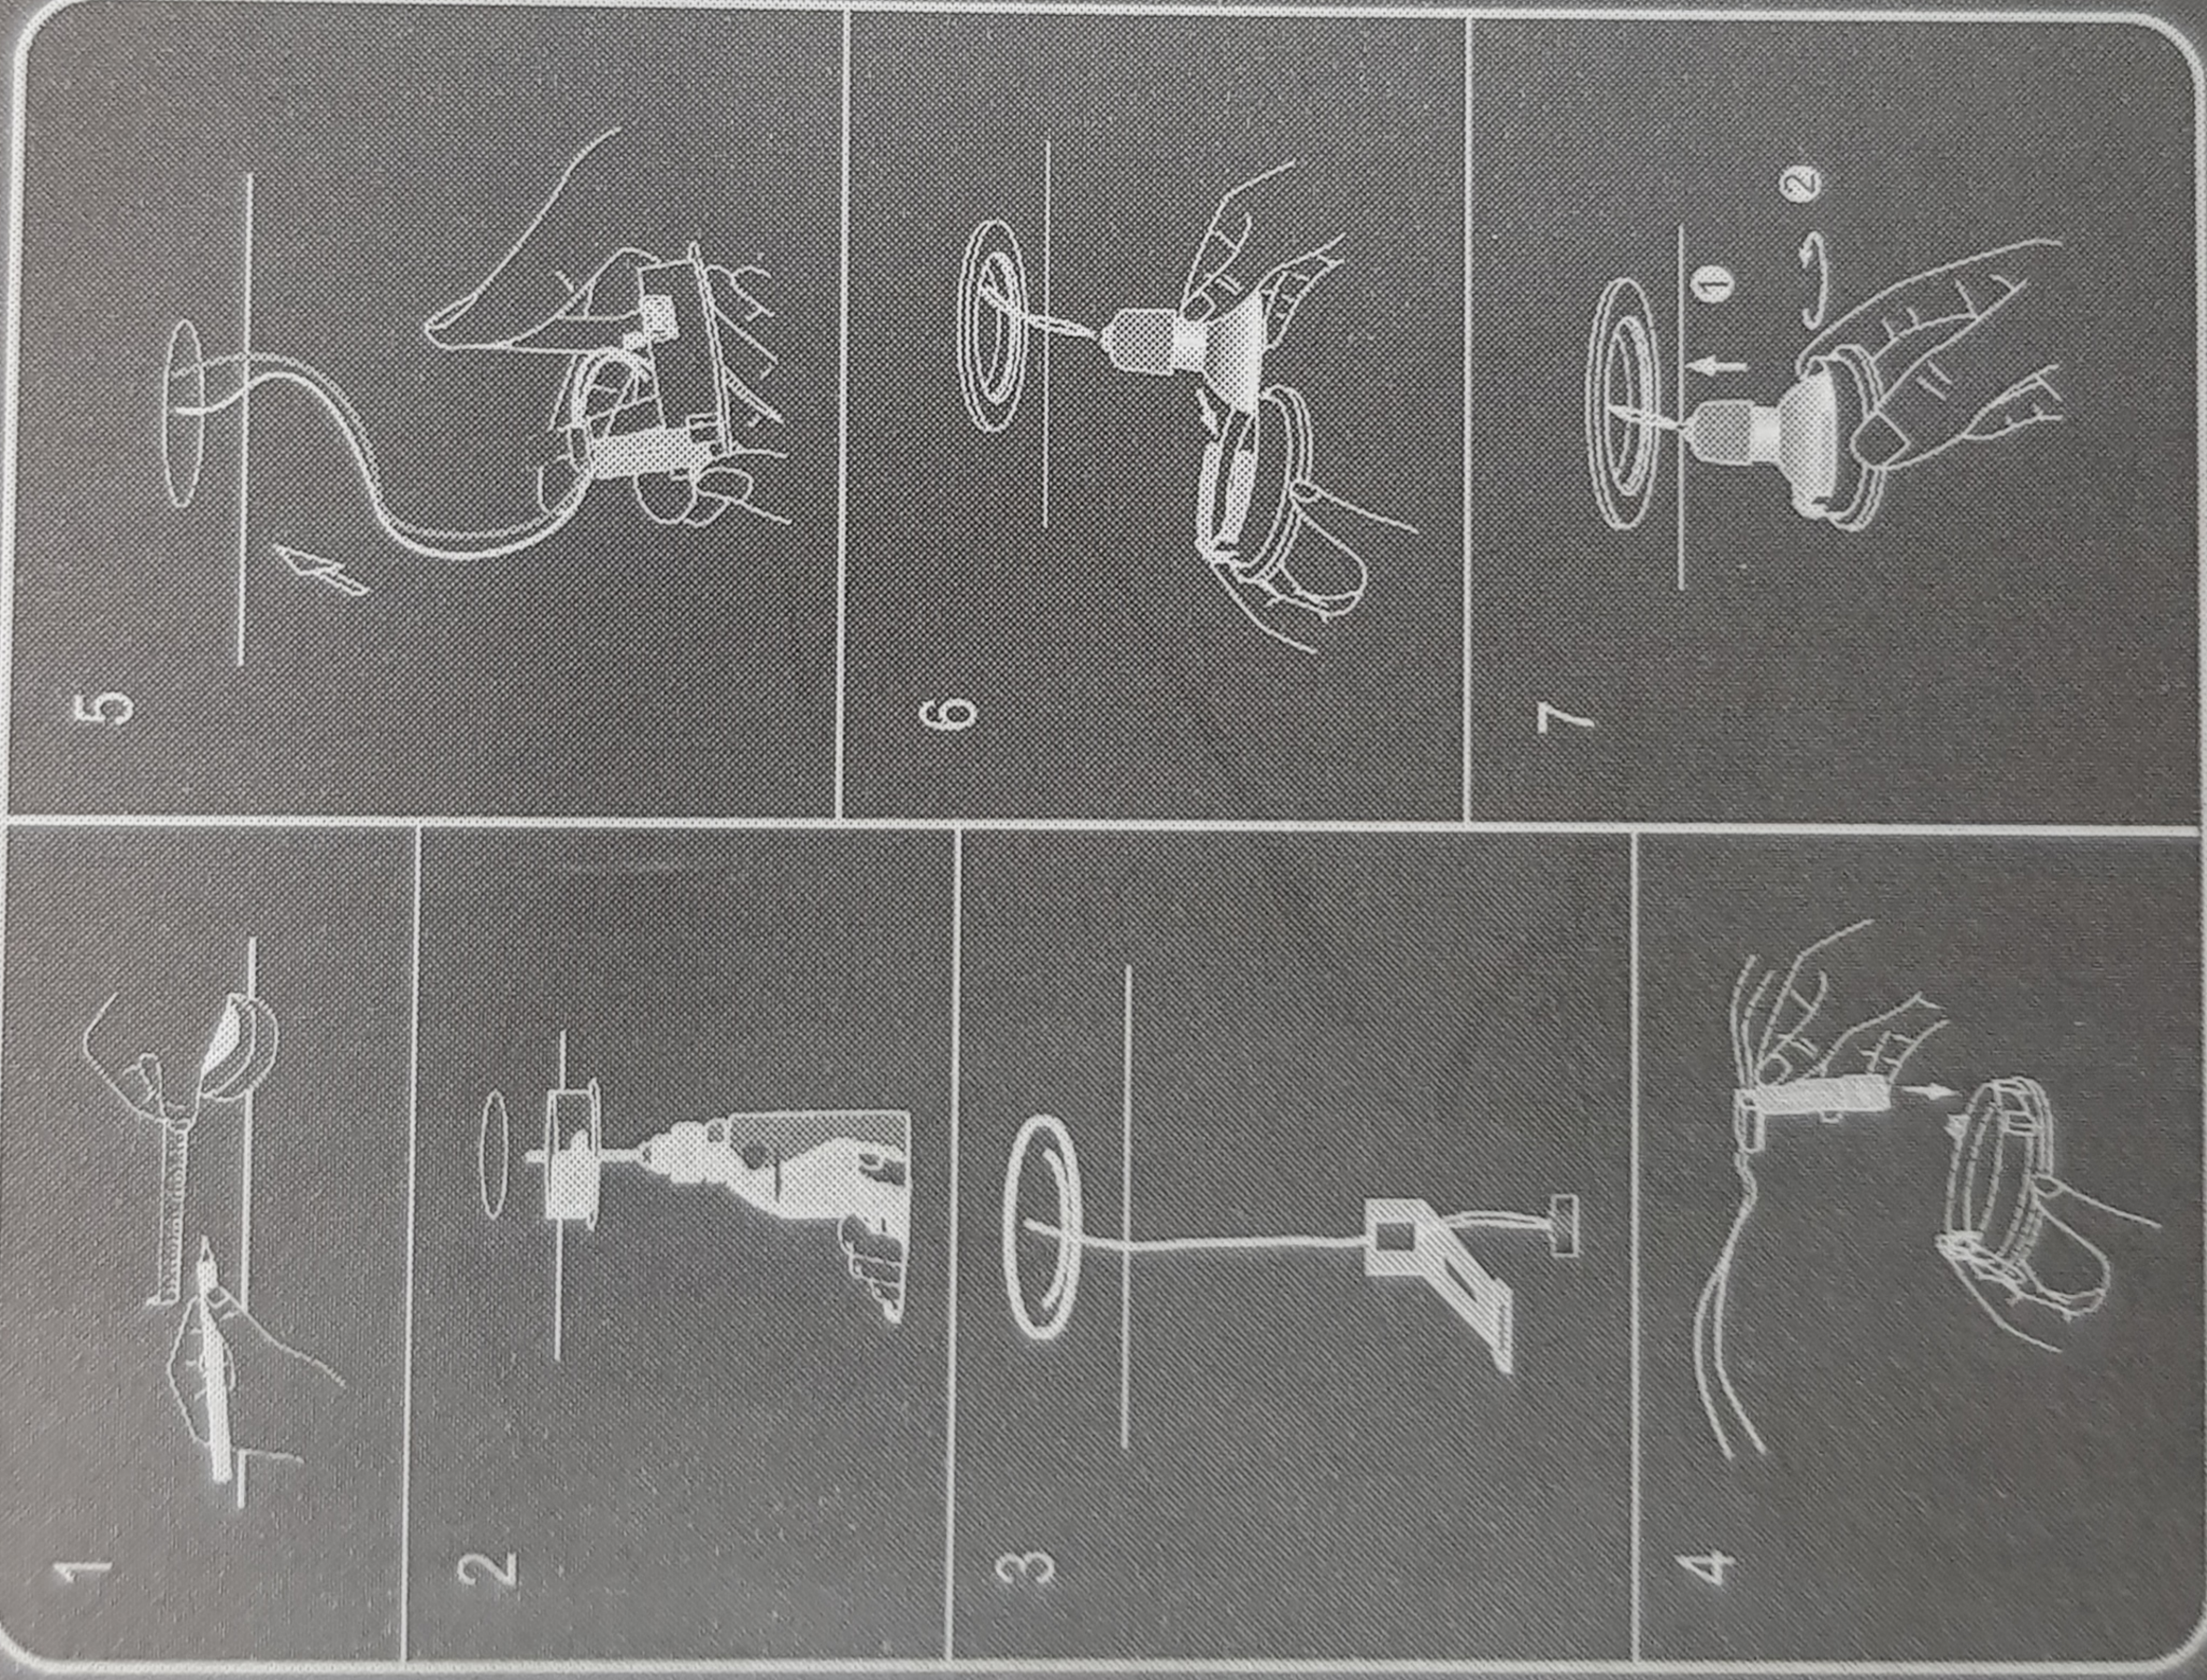

INBOUWSPOT KANTELBAAR  
SPOT ENCASTRÉ ORIENTABLE

12V XENON 35W

IP23

BUKALAN  
MERTAS  
GS

CE