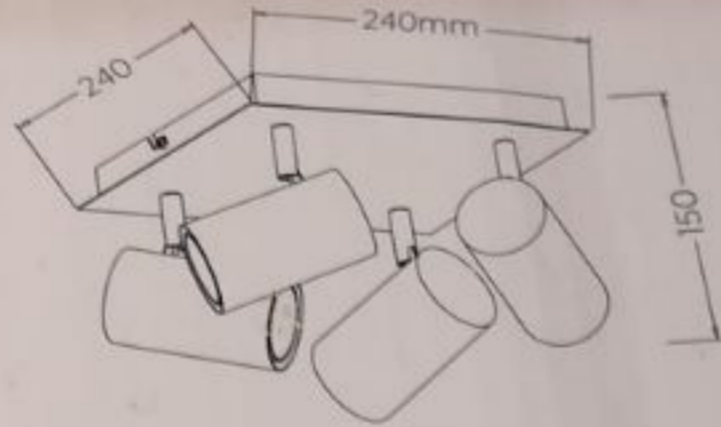

MARLEY

230V~50Hz
excl. 4x GU10 - max. 35W
class I

trio-lighting.com/
802430480

www.trio-lighting.com