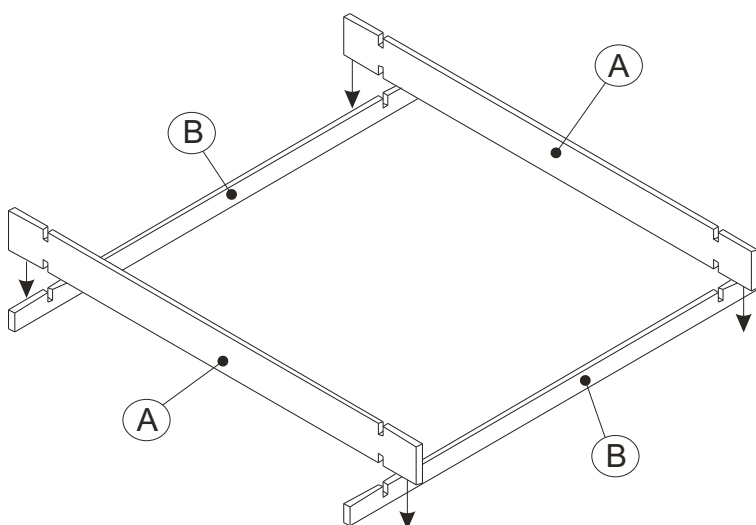

Montage Instructie

ZANDBAK BLANK LENIP±120 x 120 x120 cm

Art.Nr.991260

STAP 1

STAP 2