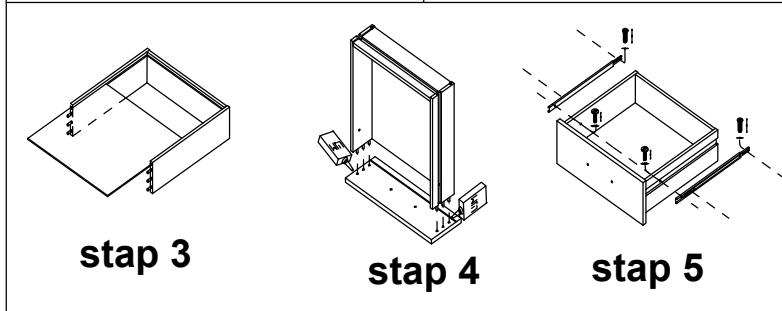

8 x	8 x	4 x	2 x	4 x	4 x	8 x	4 x	1 x		
										
A	B	C	D	E	F	G	H	I		

<p>authentiek eiken</p> <p><b>411-65</b></p> <p>NK 044x049x055</p>	<p>pakket van</p> <p><b>1 1</b></p>	 <p>* 6 4 1 7 2 6 *</p>	<p>nachtkastje met 2 laden</p> <p>hxbxd 55x44x49cm</p> <p>inh: 8 panelen+ montagemateriaal</p> <p>karton:550x522x147mm</p> <p>gewicht: ca.18 KG.</p>
--	-------------------------------------	---	--