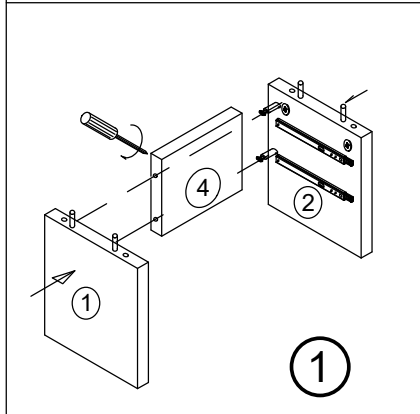

8 x	8 x	4 x	2 x	4 x	4 x	8 x	4 x	1 x		
										
A	B	C	D	E	F	G	H	I		

<p>authentiek eiken</p> <p><b>411-65</b></p> <p>NK 044x049x055</p>	<p>pakket van</p> <p><b>1 1</b></p>	 <p>* 6 4 1 7 2 6 *</p>	<p>nachtkastje met 2 laden</p> <p>hxbxd 55x44x49cm</p> <p>inh: 8 panelen+ montagemateriaal</p> <p>karton:550x522x147mm</p> <p>gewicht: ca.18 KG.</p>
--	-------------------------------------	---	--