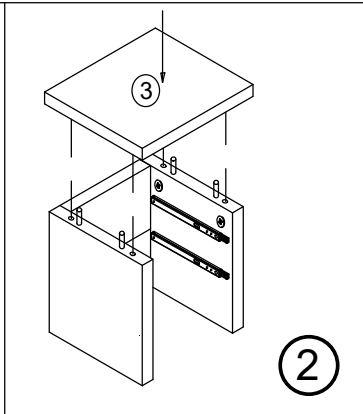

8 x	8 x	4 x	2 x	4 x	4 x	8 x	4 x	1 x		
										
A	B	C	D	E	F	G	H	I		

<p>authentiek eiken</p> <p><b>411-65</b></p> <p>NK 044x049x055</p>	<p>pakket van</p> <p><b>1 1</b></p>	 <p>* 6 4 1 7 2 6 *</p>	<p>nachtkastje met 2 laden</p> <p>hxbxd 55x44x49cm</p> <p>inh: 8 panelen+ montagemateriaal</p> <p>karton:550x522x147mm</p> <p>gewicht: ca.18 KG.</p>
--	-------------------------------------	---	--