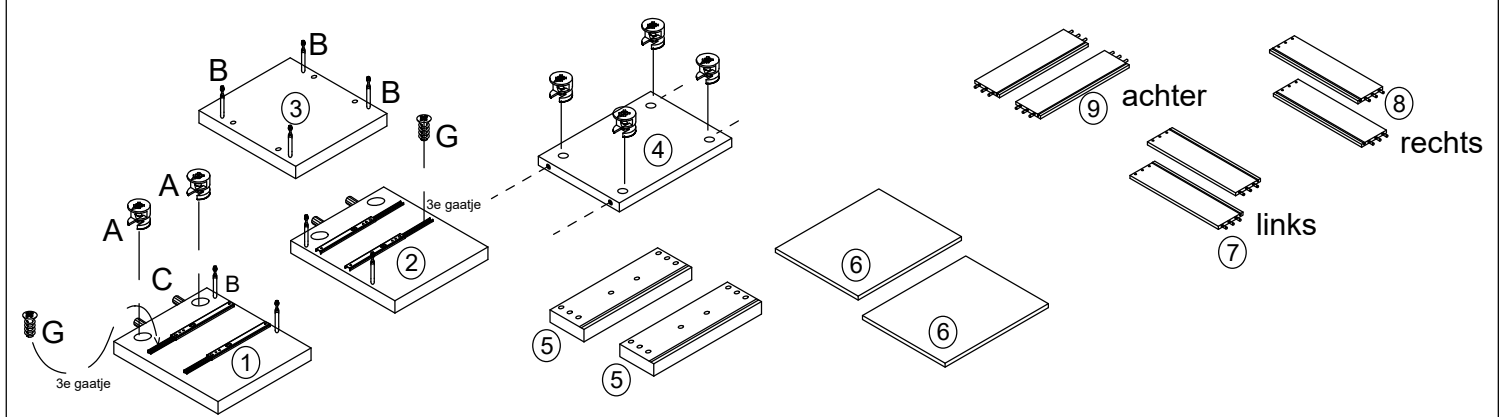

8 x	8 x	4 x	2 x	4 x	4 x	8 x	4 x	1 x		
										
A	B	C	D	E	F	G	H	I		

<p>authentiek eiken</p> <p><b>411-65</b></p> <p>NK 044x049x055</p>	<p>pakket van</p> <p><b>1 1</b></p>	 <p>* 6 4 1 7 2 6 *</p>	<p>nachtkastje met 2 laden</p> <p>hxbxd 55x44x49cm</p> <p>inh: 8 panelen+ montagemateriaal</p> <p>karton:550x522x147mm</p> <p>gewicht: ca.18 KG.</p>
--	-------------------------------------	---	--