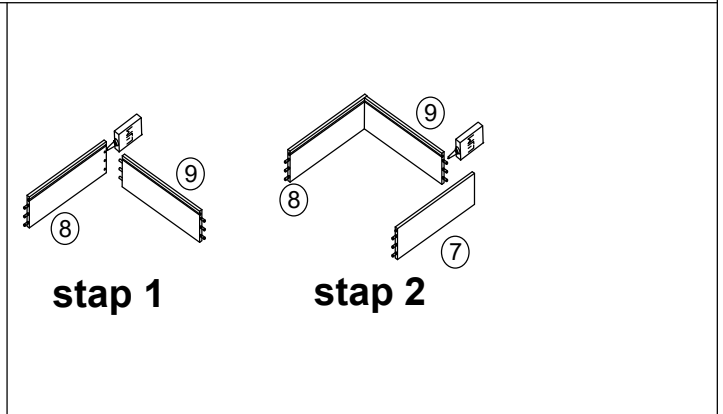

8 x	8 x	4 x	2 x	4 x	4 x	8 x	4 x	1 x		
										
A	B	C	D	E	F	G	H	I		

<p>authentiek eiken</p> <p><b>411-65</b></p> <p>NK 044x049x055</p>	<p>pakket van</p> <p><b>1 1</b></p>	 <p>* 6 4 1 7 2 6 *</p>	<p>nachtkastje met 2 laden</p> <p>hxbxd 55x44x49cm</p> <p>inh: 8 panelen+ montagemateriaal</p> <p>karton:550x522x147mm</p> <p>gewicht: ca.18 KG.</p>
--	-------------------------------------	---	--