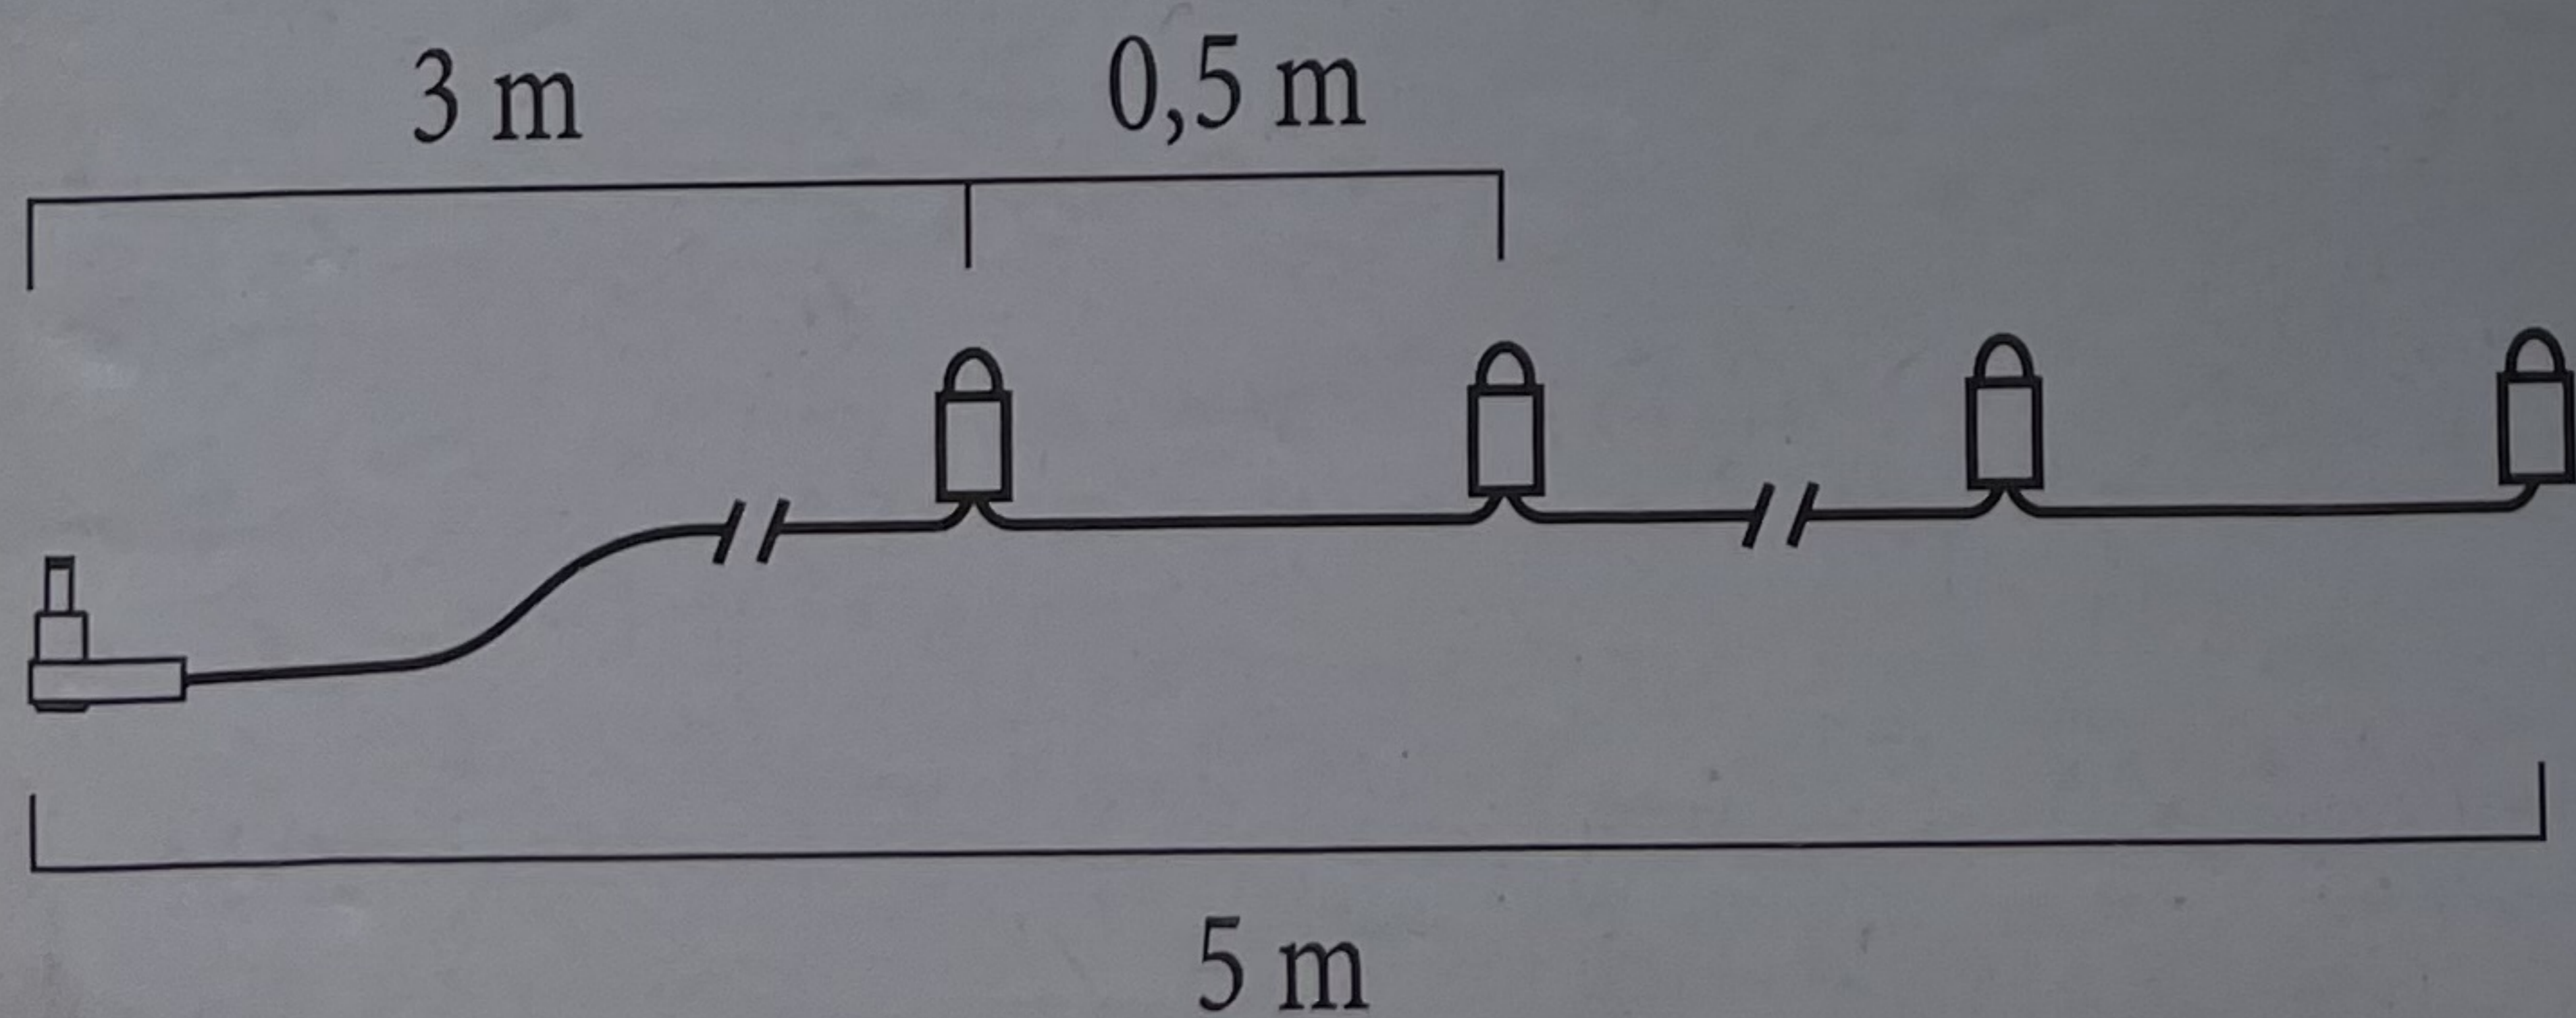

 Kiidetud heaks väljas kasutamiseks. Elektrilambid ei ole vahetatavad. Täiendava teabe saamiseks lugege pakendis olevat kasutusjuhendit.

 Piemērots lietošanai ārpus telpām. Lampiņas nav nomaināmas. Lai saņemtu plašāku informāciju, lūdzu, skatiet instrukcijas iepakojumā.

 Patvirtintas naudojimui lauke. Lemputės yra nekeičiamos. Dėl išsamesnės informacijos skaitykite pakuotėje pateiktą instrukciją.

- Ingår ej
  - Not included
  - Nicht enthalten
  - Non fournies
  - Ei sisälly
  - Medfølger ikke
  - Inngår ikke
  - Niet meegeleverd
  - Nie są załączone
  - No incluidas
  - Not include
- Není zahrnuto
  - Nie je súčasťou obsahu
  - Nem tartozék
  - Neinclus
  - Не включено
  - Ei sisaldu komplektis
  - Nav iekļauts
  - Nepridedama

**ART: 2372-800**

COLOUR: **AMBER/BLACK** 

7 3 1 8 3 0 2 3 7 2 8 0 4

Made in China

Konstsmide AB, Strömgatan 7, 335 30 Gnosjö, Sweden