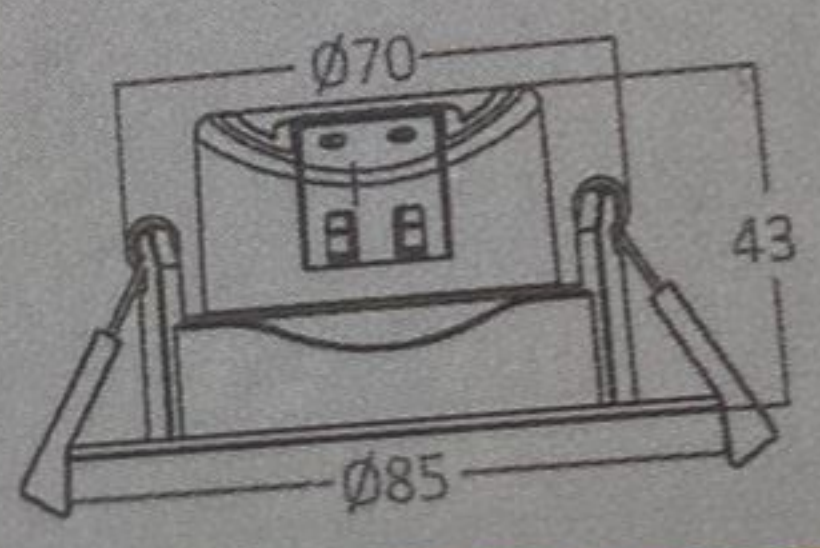

MODEL : SPOTLED-G3
 WATT (P_{on}) : 7w
 USEFUL LUMEN Φuse(90°) : 630Lm
 TOTAL LUMEN Φuse(360°) : 750Lm
 CCT : 3000K/4000K/6500K
 VOLTAGE : 220~240VAC
 FREQUENCY : 50/60Hz
 BEAM ANGLE : 38°
 DIM : DIMMABLE
 LIFETIME(L70B50) : 20.000 hrs (Ta=25°)
 CRI : ≥ 80
 WORK TEMP. : -20°C/+40°C
 MATERIAL : PLASTIC
 Made in P.R.C.