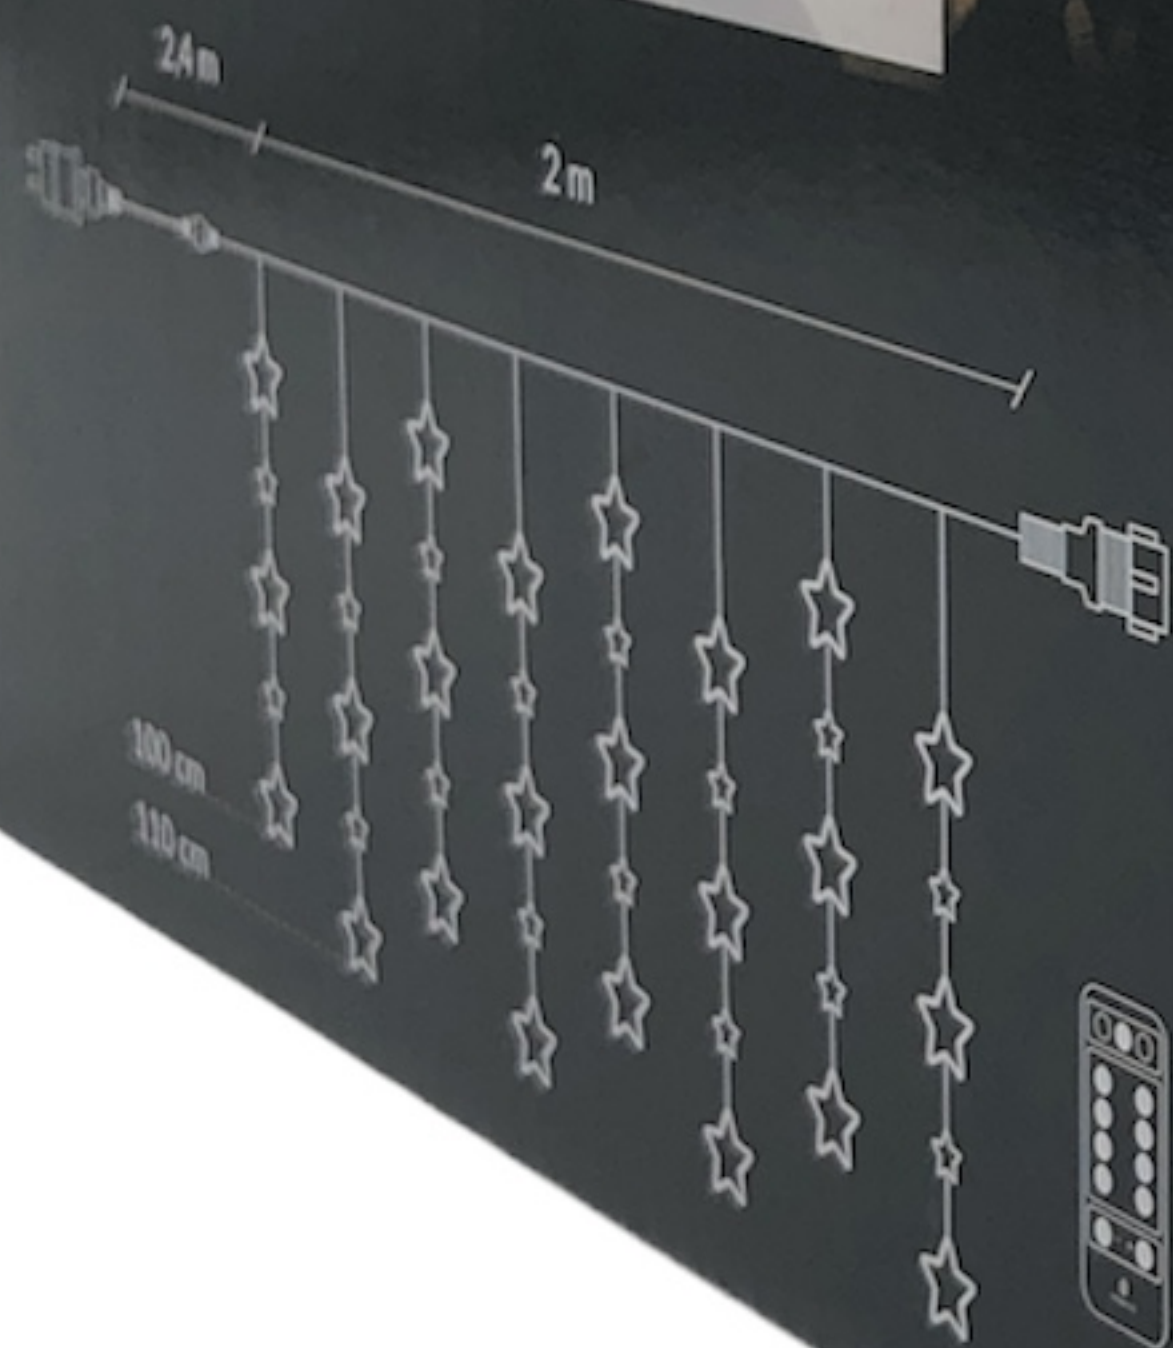

KURTYNA GWIAZDY  
STAR CURTAIN LIGHTS

**PL** Kurtyna sople 136 LED do użytku wewnątrz oraz na zewnątrz pomieszczeń. Nie należy podłączać lampek LED w opakowaniu do zasilania.

**ENG** Icicle lights 136 LED for outdoor and indoor use. Do not operate the product in packaging.

Producent/Manufacturer: Springos sp. z o.o. sp. k.  
Kłaj 701; 32-015 Kłaj; Polska

Wyprodukowano w ChRL Produced in the PRC

Zasilanie diod LED / LED data: 1,8-3,6 V / 20mA  
Zasilacz / transformer data: 24 V / 6 W  
2,1 W 136L  
220-240 ~ 50-60 Hz  
Moc / power: 2,1 W