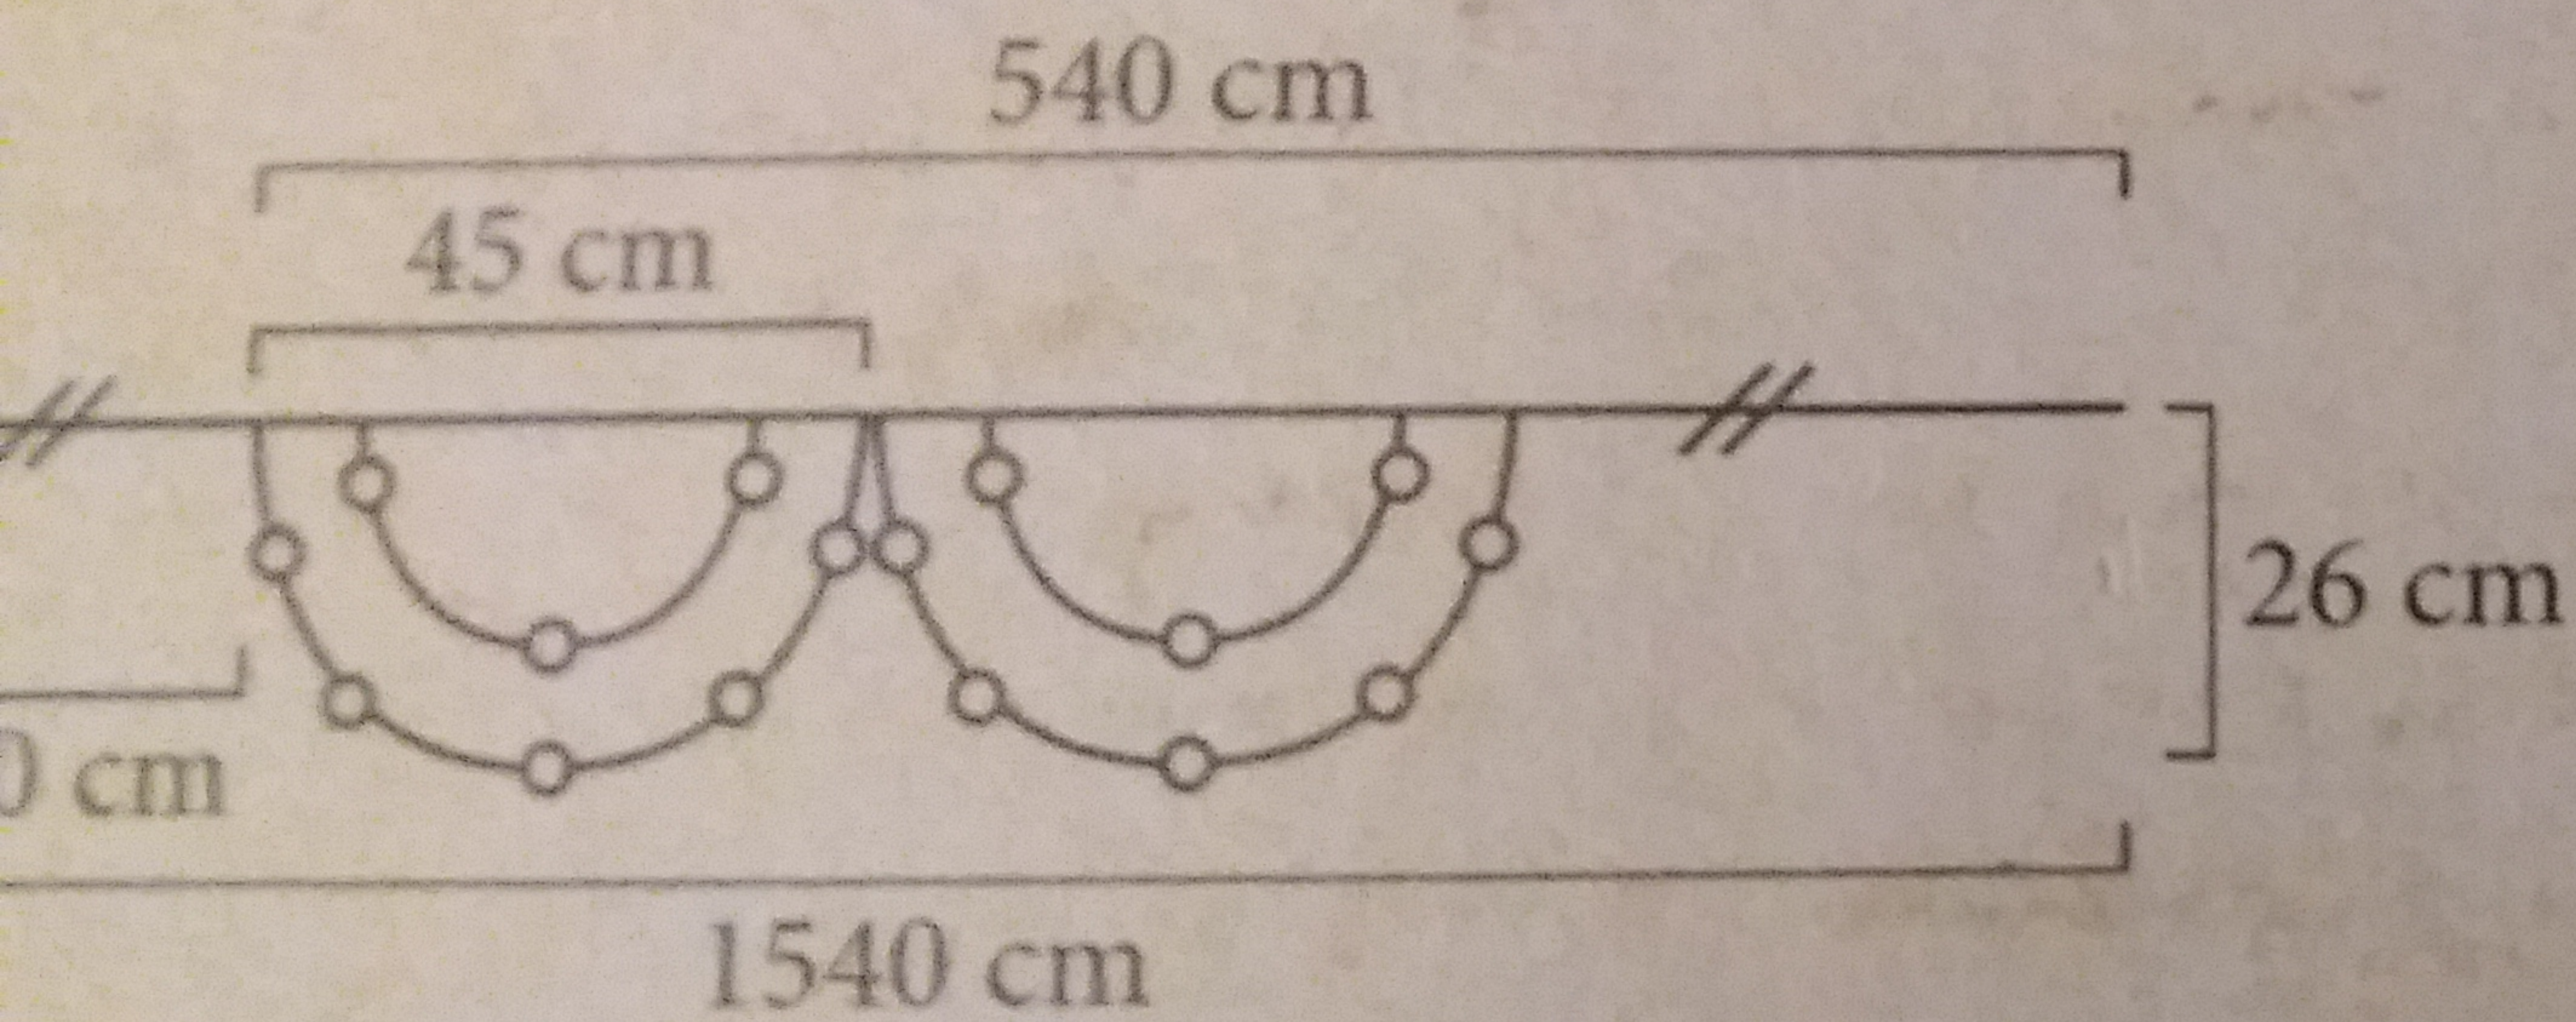

...t source (lamp) is not replaceable. For
...er information, please see the instruc-
... inside the package.

Totallängde: 15,4 m
Tilslutningsledning: 10 m
Effekt: 96x0,06W, 24V
Trafo: 230/24V, 6VA
Skal ikke tilkobles når den er i emballasjen. Lyskilden er ikke ut-
skiftbar. For ytterligere informasjon se instruksjon i emballasjen.

ART: 2748-802

COLOUR:

AMBER

7 318307 488029

Made in China

 **IP44**

96x 

Konstsmide AB Box 54 335 22 Gnosjö Sweden