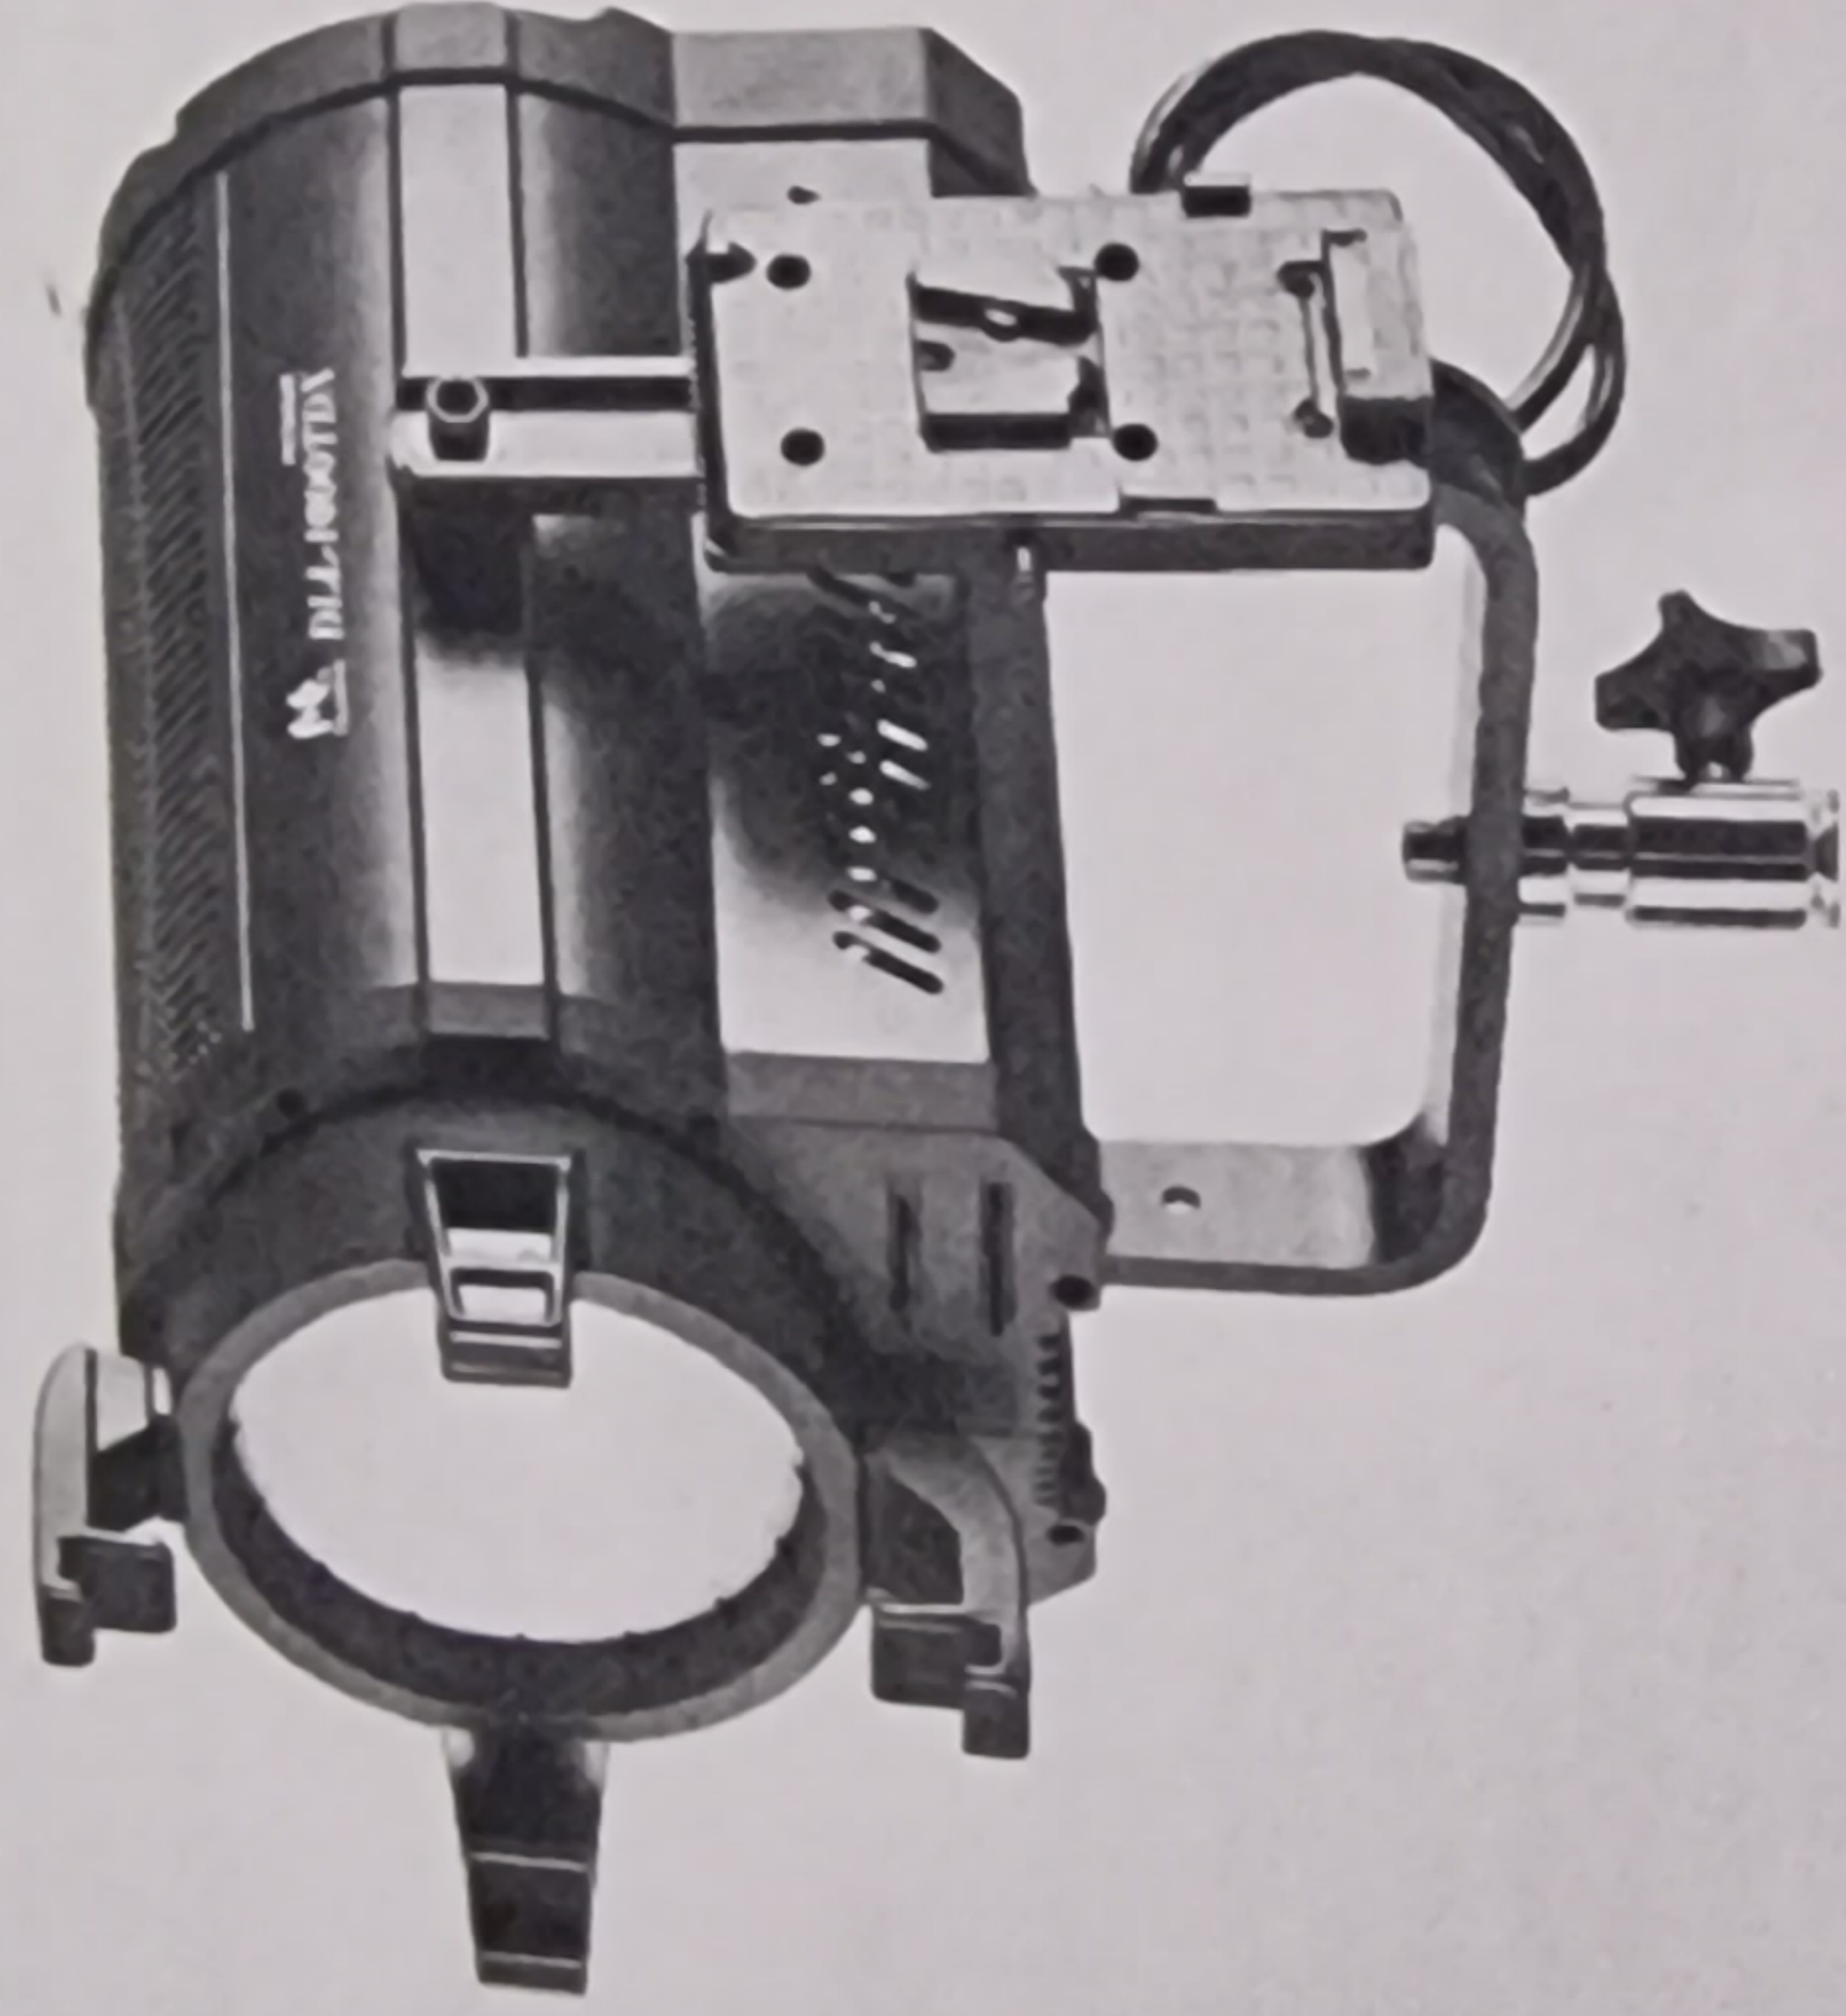

**FCE<sup>®</sup> FALCONEYES**

DLL-1600TDX

LED灯 菲斯160 说明书

LED Light FELUX 160 Instruction Manual

感谢您选购锐鹰公司的产品！

如欲了解更多相关产品的信息，请联系您当地的经销商或访问我们的网页。使用产品之前，请先仔细阅读说明书。

Thank you for purchasing FalconEyes' products.